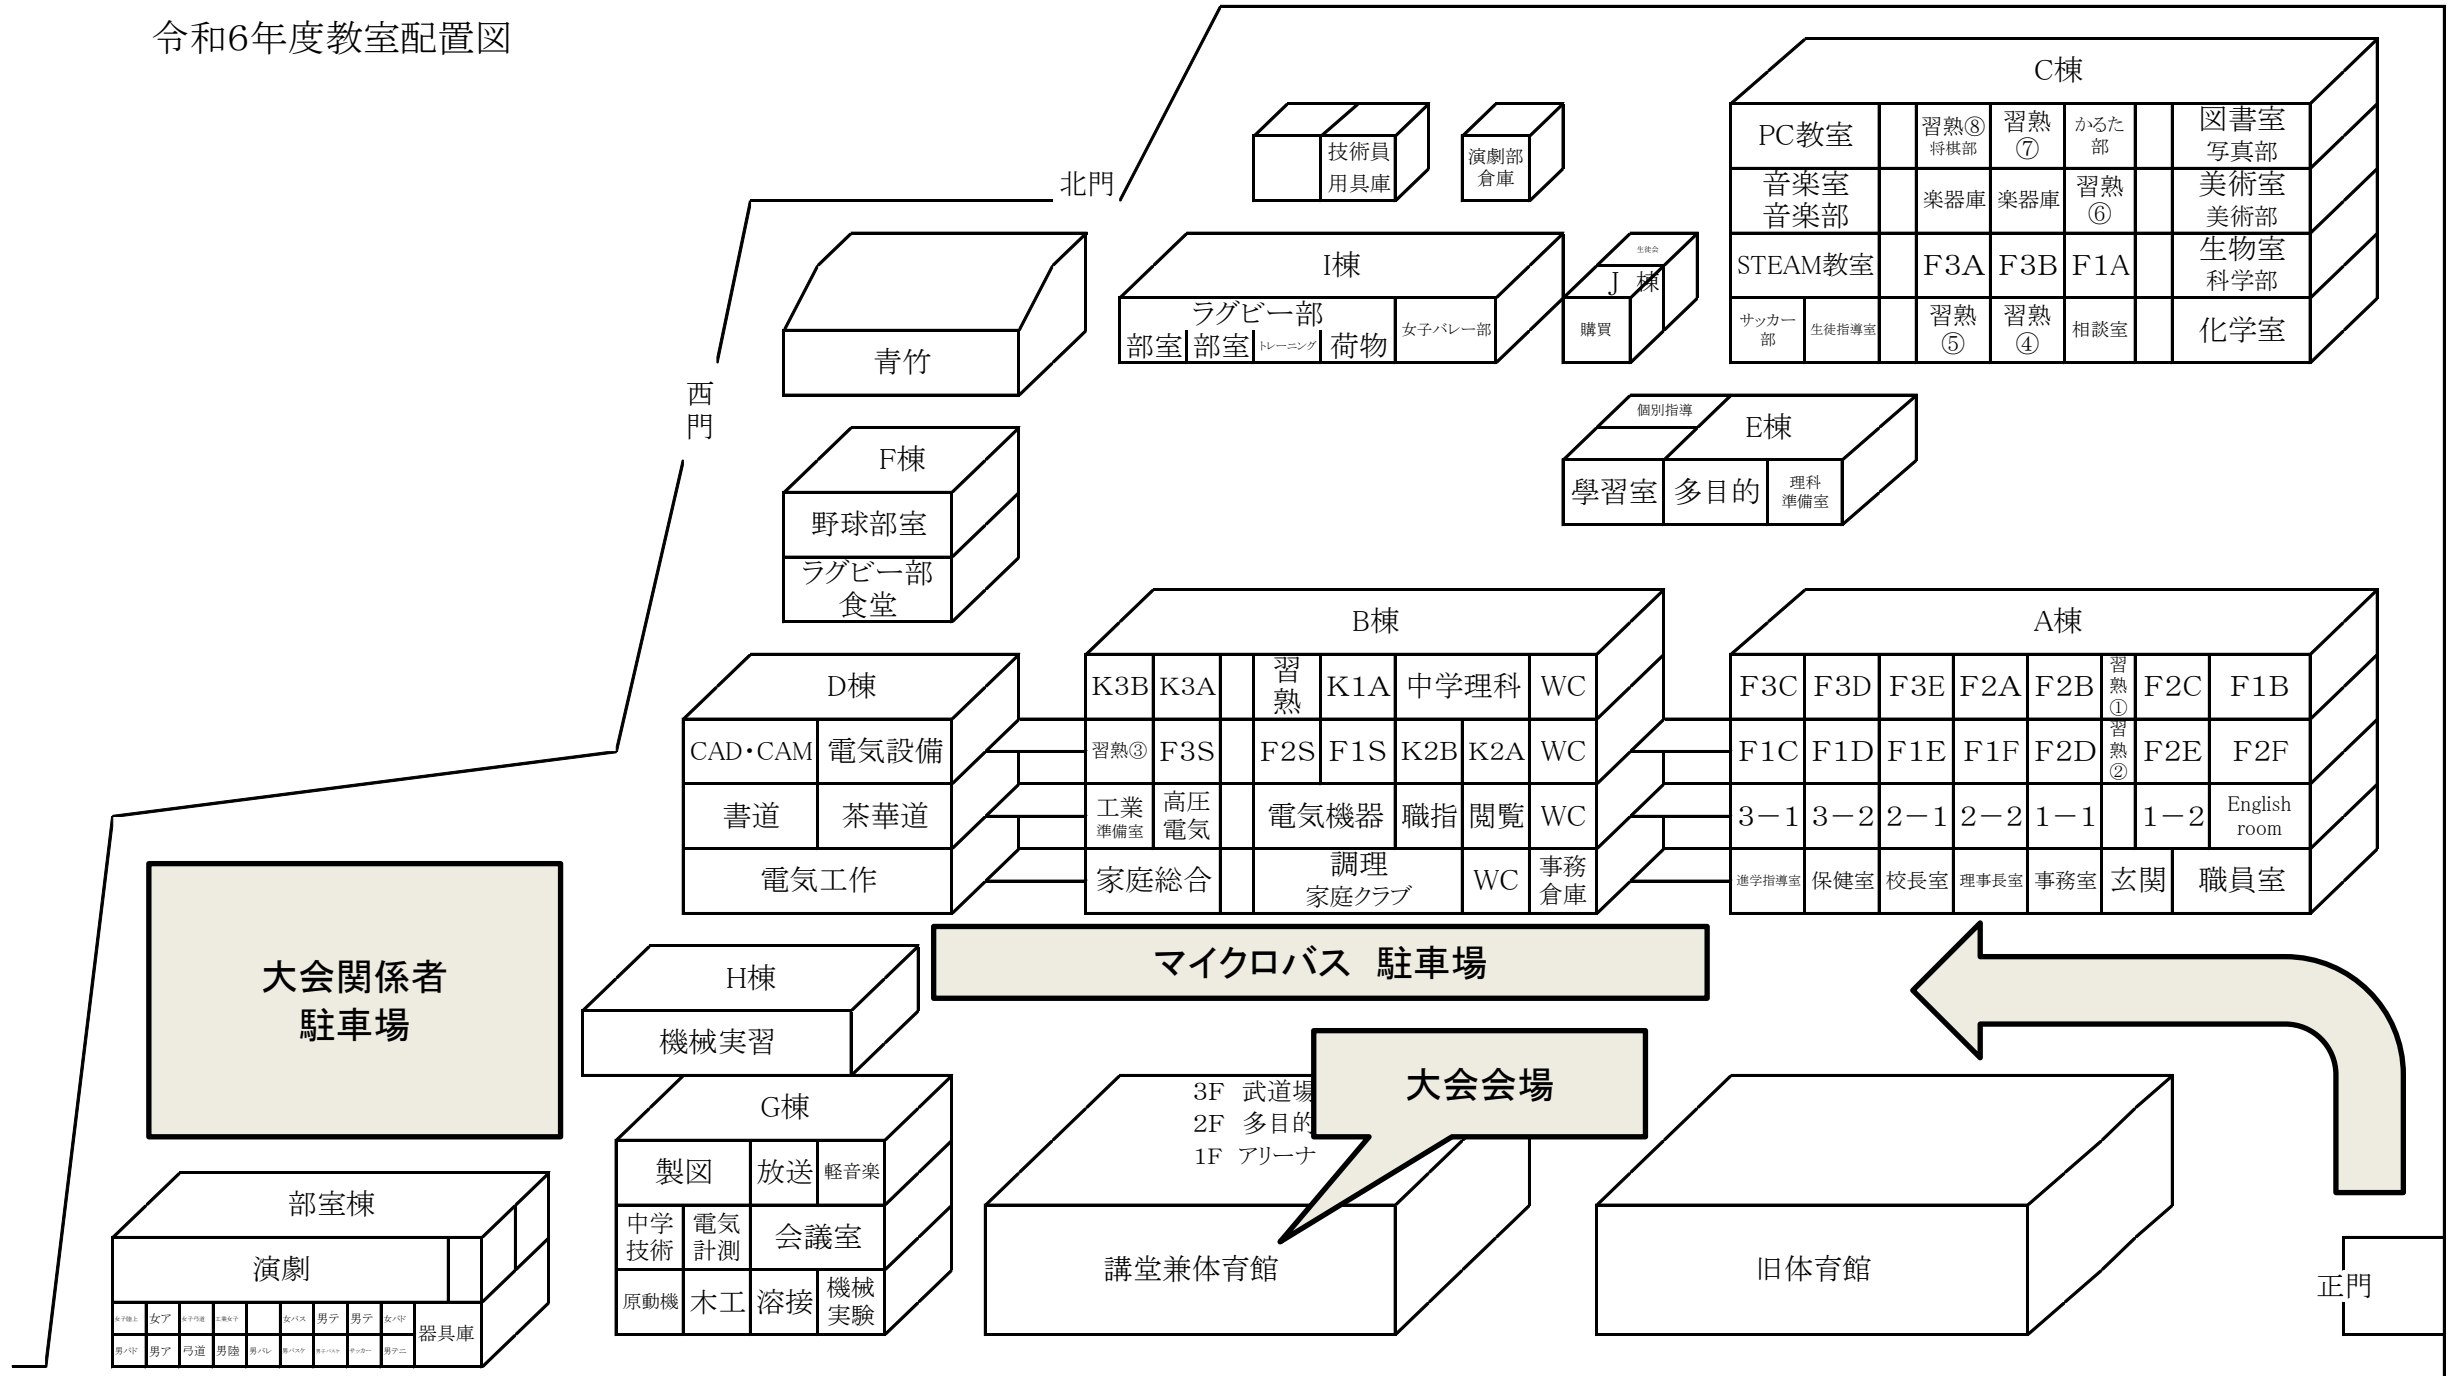

令和6年度教室配置図

↓ (部室拡大図)

1F										2F
女子陸上	女子アーチェリー	女子弓道	工業女子		女子バスケット	男子テニス	男子テニス	女子バドミントン	玄関	
男子バドミントン	男子アーチェリー	弓道部	男子陸上	男子バレー	男子バスケット	男子バスケット	サッカー	男子テニス	器具庫	演劇