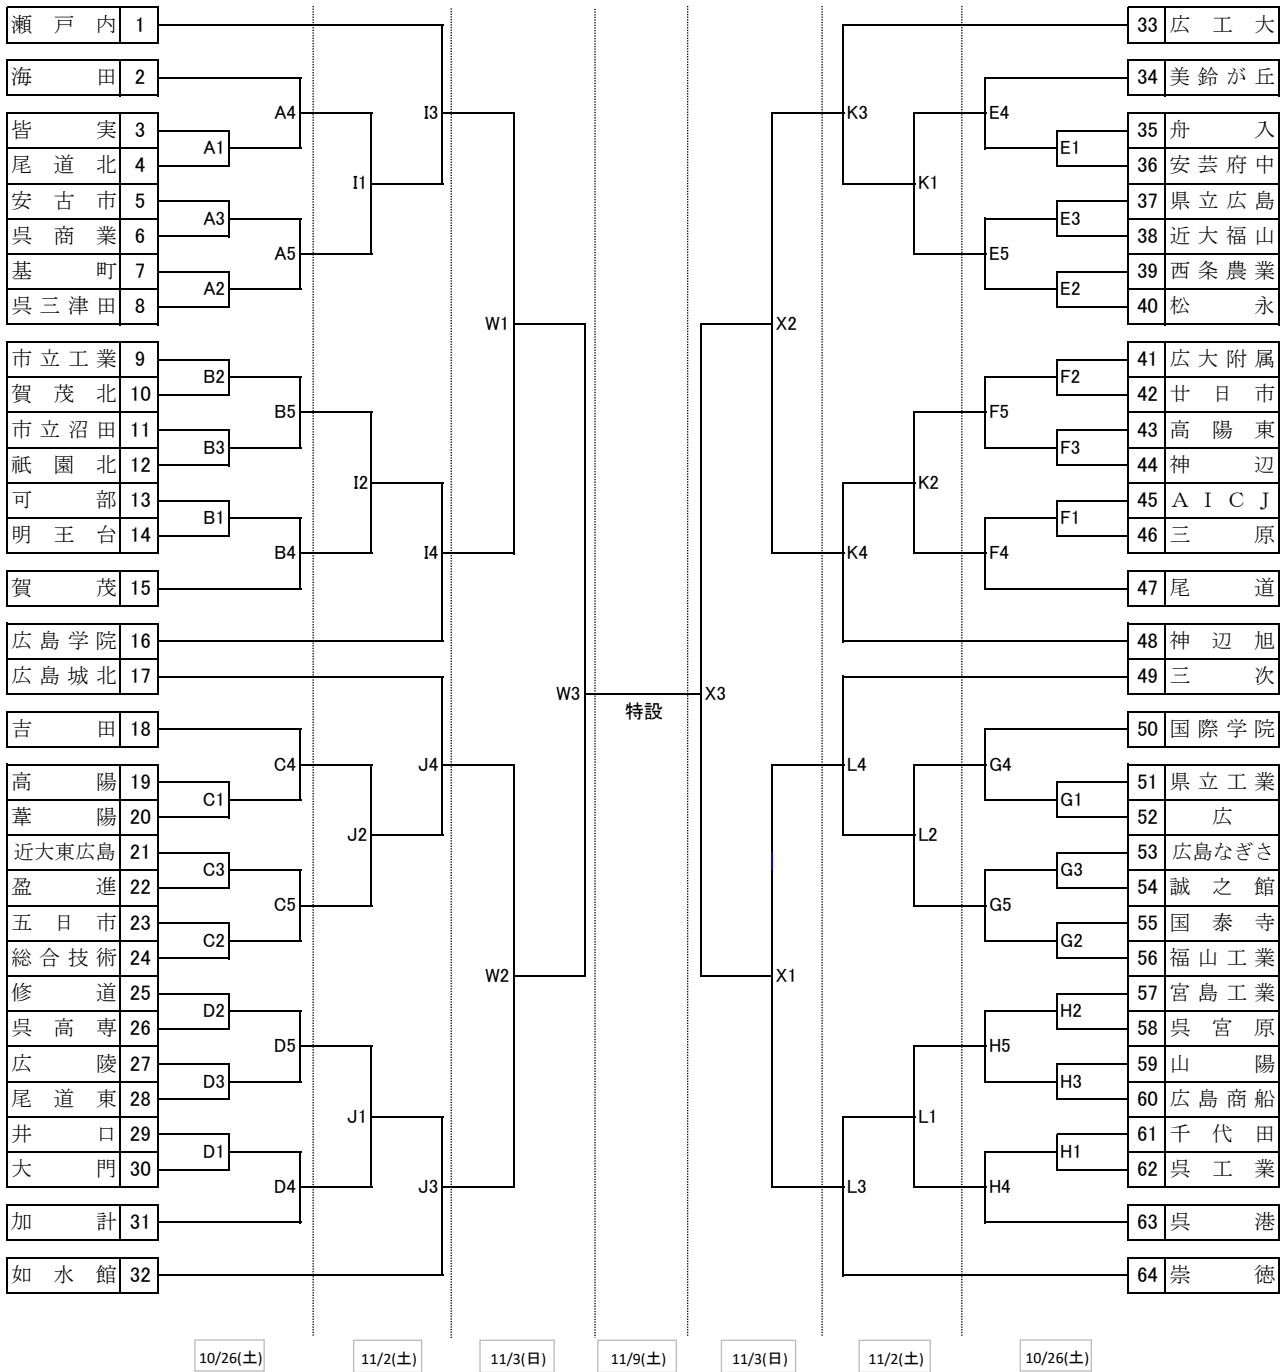

第77回全日本バレーボール高等学校選手権大会 広島県予選会（男子組み合わせ）

日	会場	コート	会場責任	競技責任	審判責任	代表者 会議	開館	プロトコール	試合間	入場設定時刻
10月26日(土)	呉工業	E・H	原	宮谷	渡邊	9:45	10:00	10:30	10分	9:00
	広	A・G	森廣	阿南	明田				10分	
	尾道	B・F	田頭	嶋田	廣田				10分	
	総合技術	C・D	藤田	首藤	尾和田				10分	
11月2日(土)	西条農業	K・L	石井			12:00	8:30	13:15	10分	設定時刻
	加計体育館	I・J	寒川						10分 連続20分	
11月3日(日)	千代田体育館	W・X								
11月9日(土)	マエダハウジング 東区スポーツセンター	特設	小笹山							