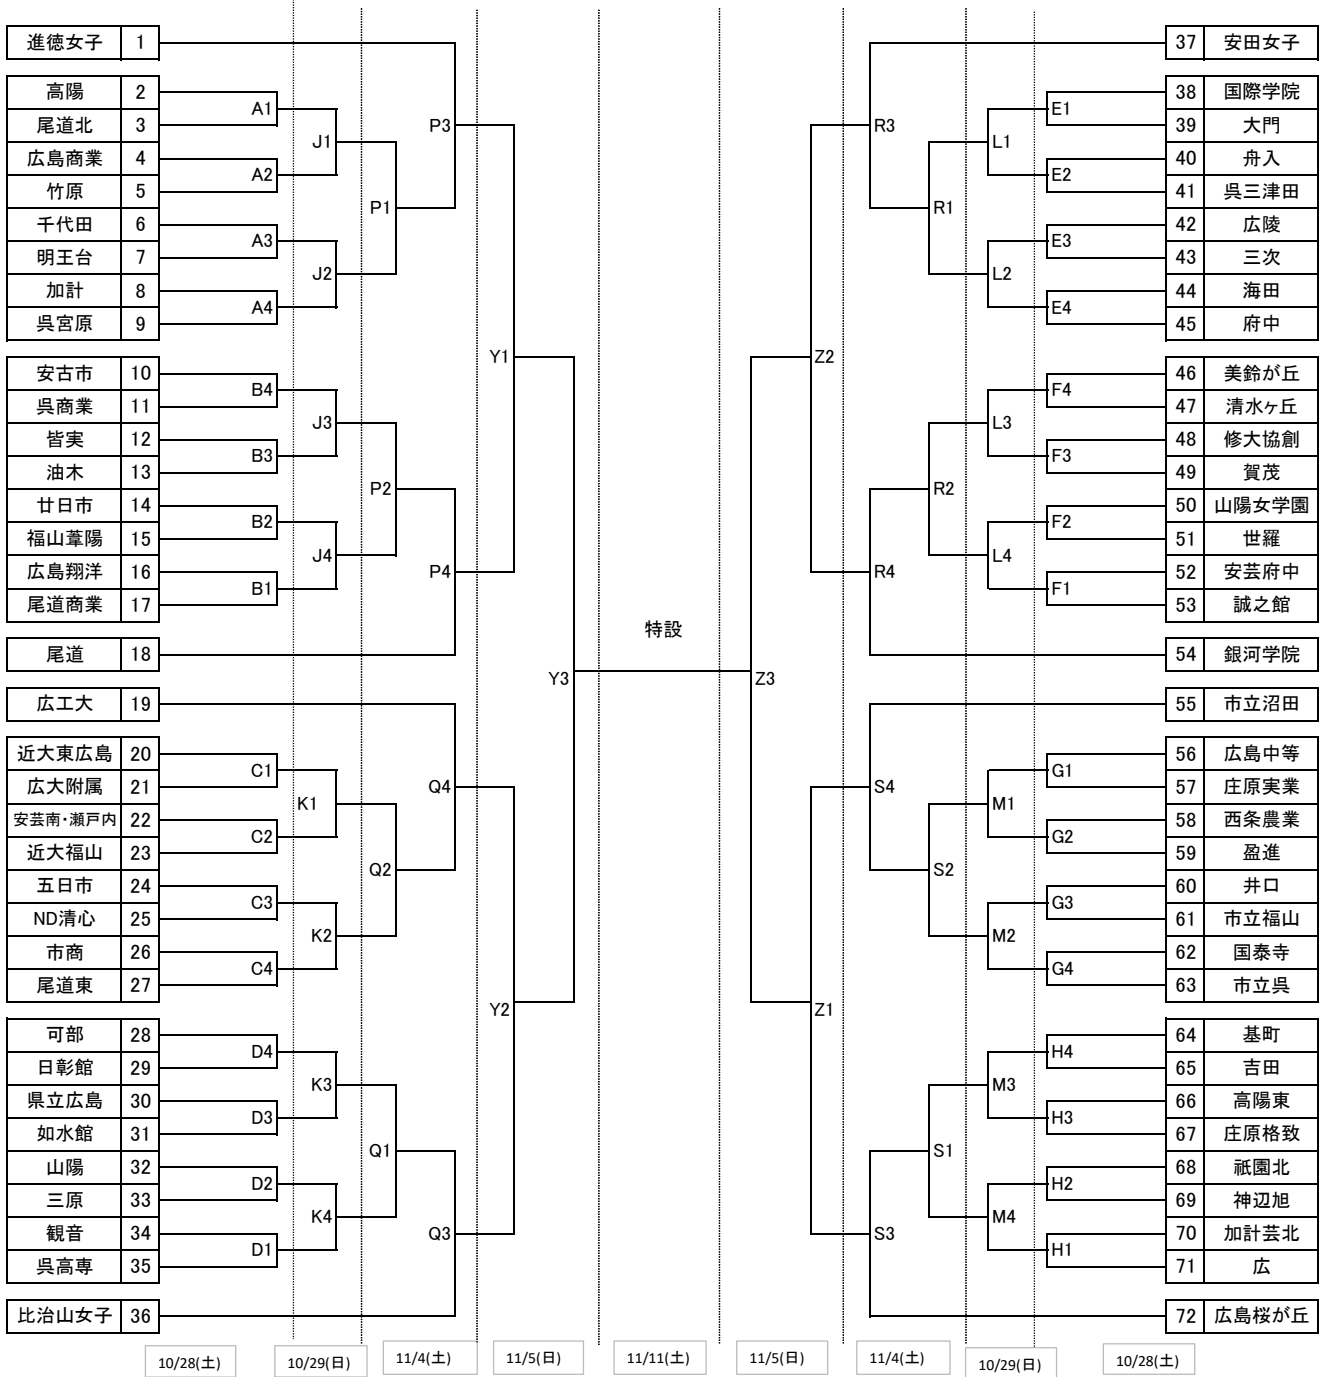

第76回全日本バレーボール高等学校選手権大会 広島県予選会（女子組み合わせ）

日	女子会場	コート	会場責任	競技責任	審判責任	入校	代表者会議	開館	プロトコール	試合間
10月28日(土)	清水ヶ丘	B・F	中下	西川	竹内	9:00	代表者会議 終了後	10:40	10分	
	呉三津田	E	藤原	竹保	水谷					
	広	H	平井	藤井	土手					
	三原	D	谷本	江口	松尾					
	尾道北	A	武田	金尾	坂本					
10月29日(日)	尾道東	C・G	金川	橋本	関野	10:00	10分			
清水ヶ丘	J・L	中下								
	三原	K・M	谷本			9:00	10分 連続20分			
11月4日(土)	進徳女子	P・Q	小田							
	広島桜が丘	R・S	門田			9:00	11:15	設定時刻		
11月5日(日)	マエダハウジング 東区スポーツセンター	Y・Z(サブ)								
11月11日(土)	広島県立総合体育館	特設								