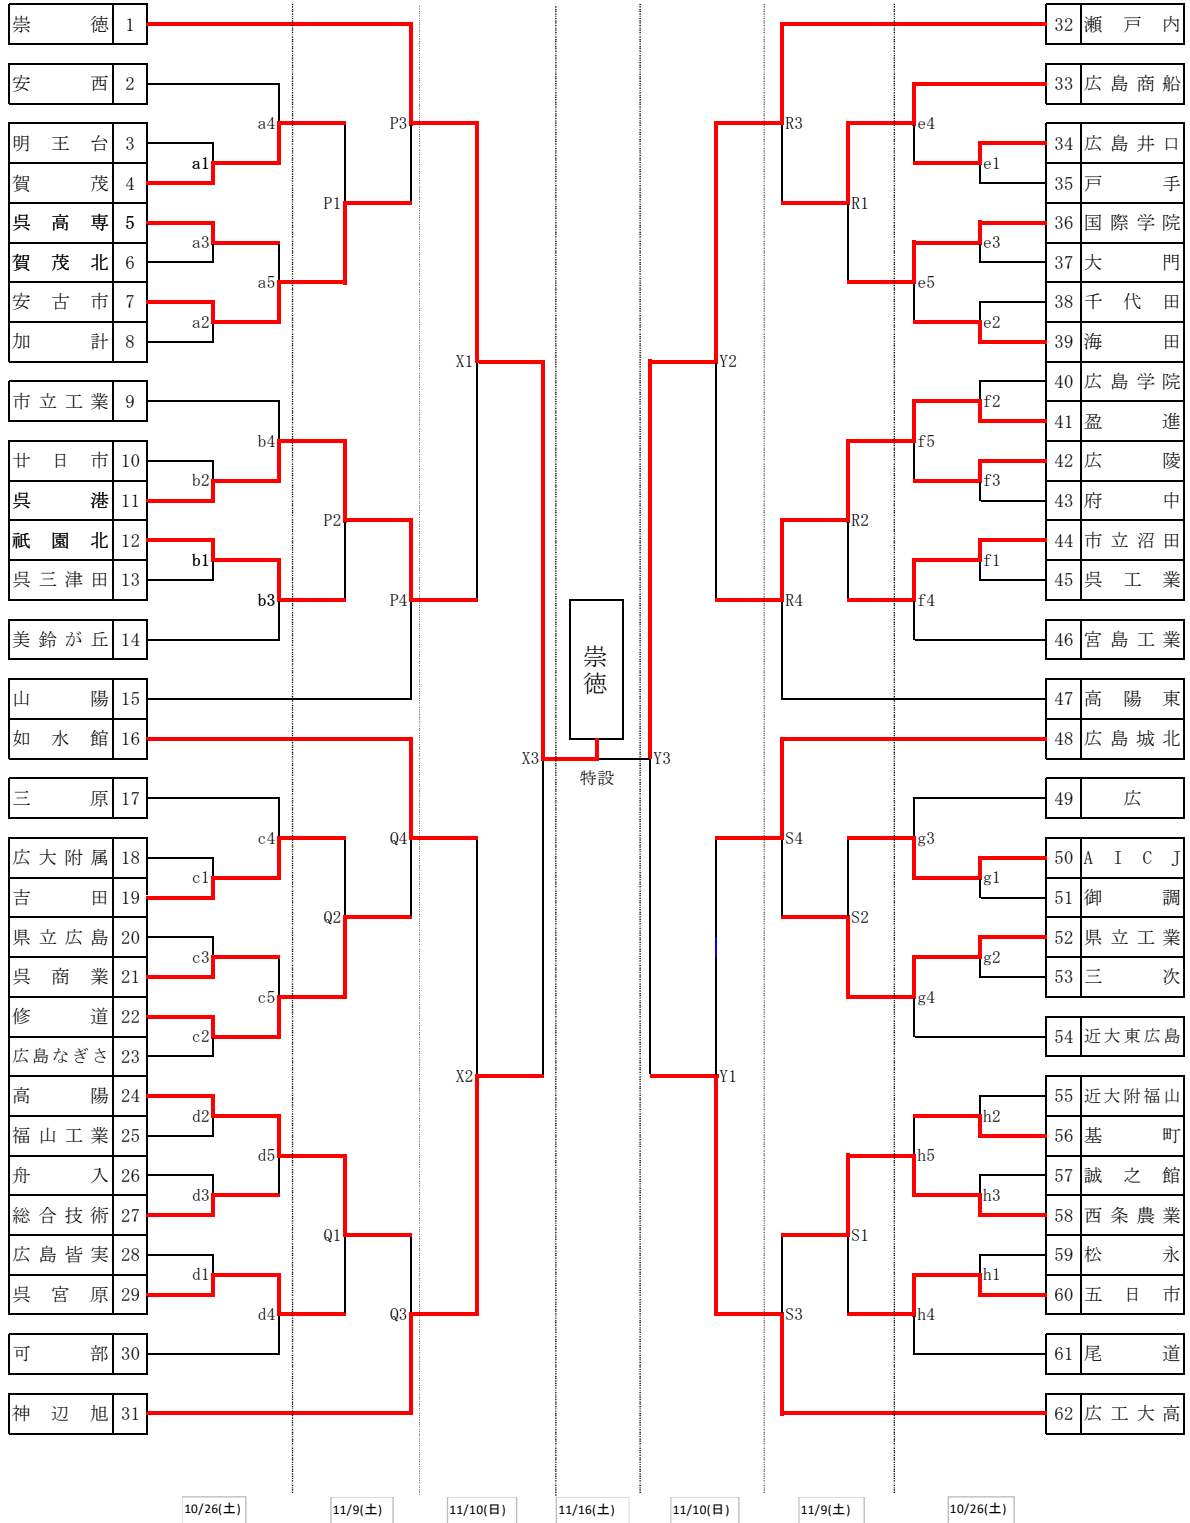

第72回全日本バレーボール高等学校選手権大会
広島県予選会 男子試合結果

令和元年10月26日試合結果

a1

賀茂	2	25 - 13 25 - 16	0	明王台
----	---	--------------------	---	-----

a2

安古市	2	25 - 12 25 - 11	0	加計
-----	---	--------------------	---	----

a3

呉高専	2	25 - 9 25 - 15	0	賀茂北
-----	---	-------------------	---	-----