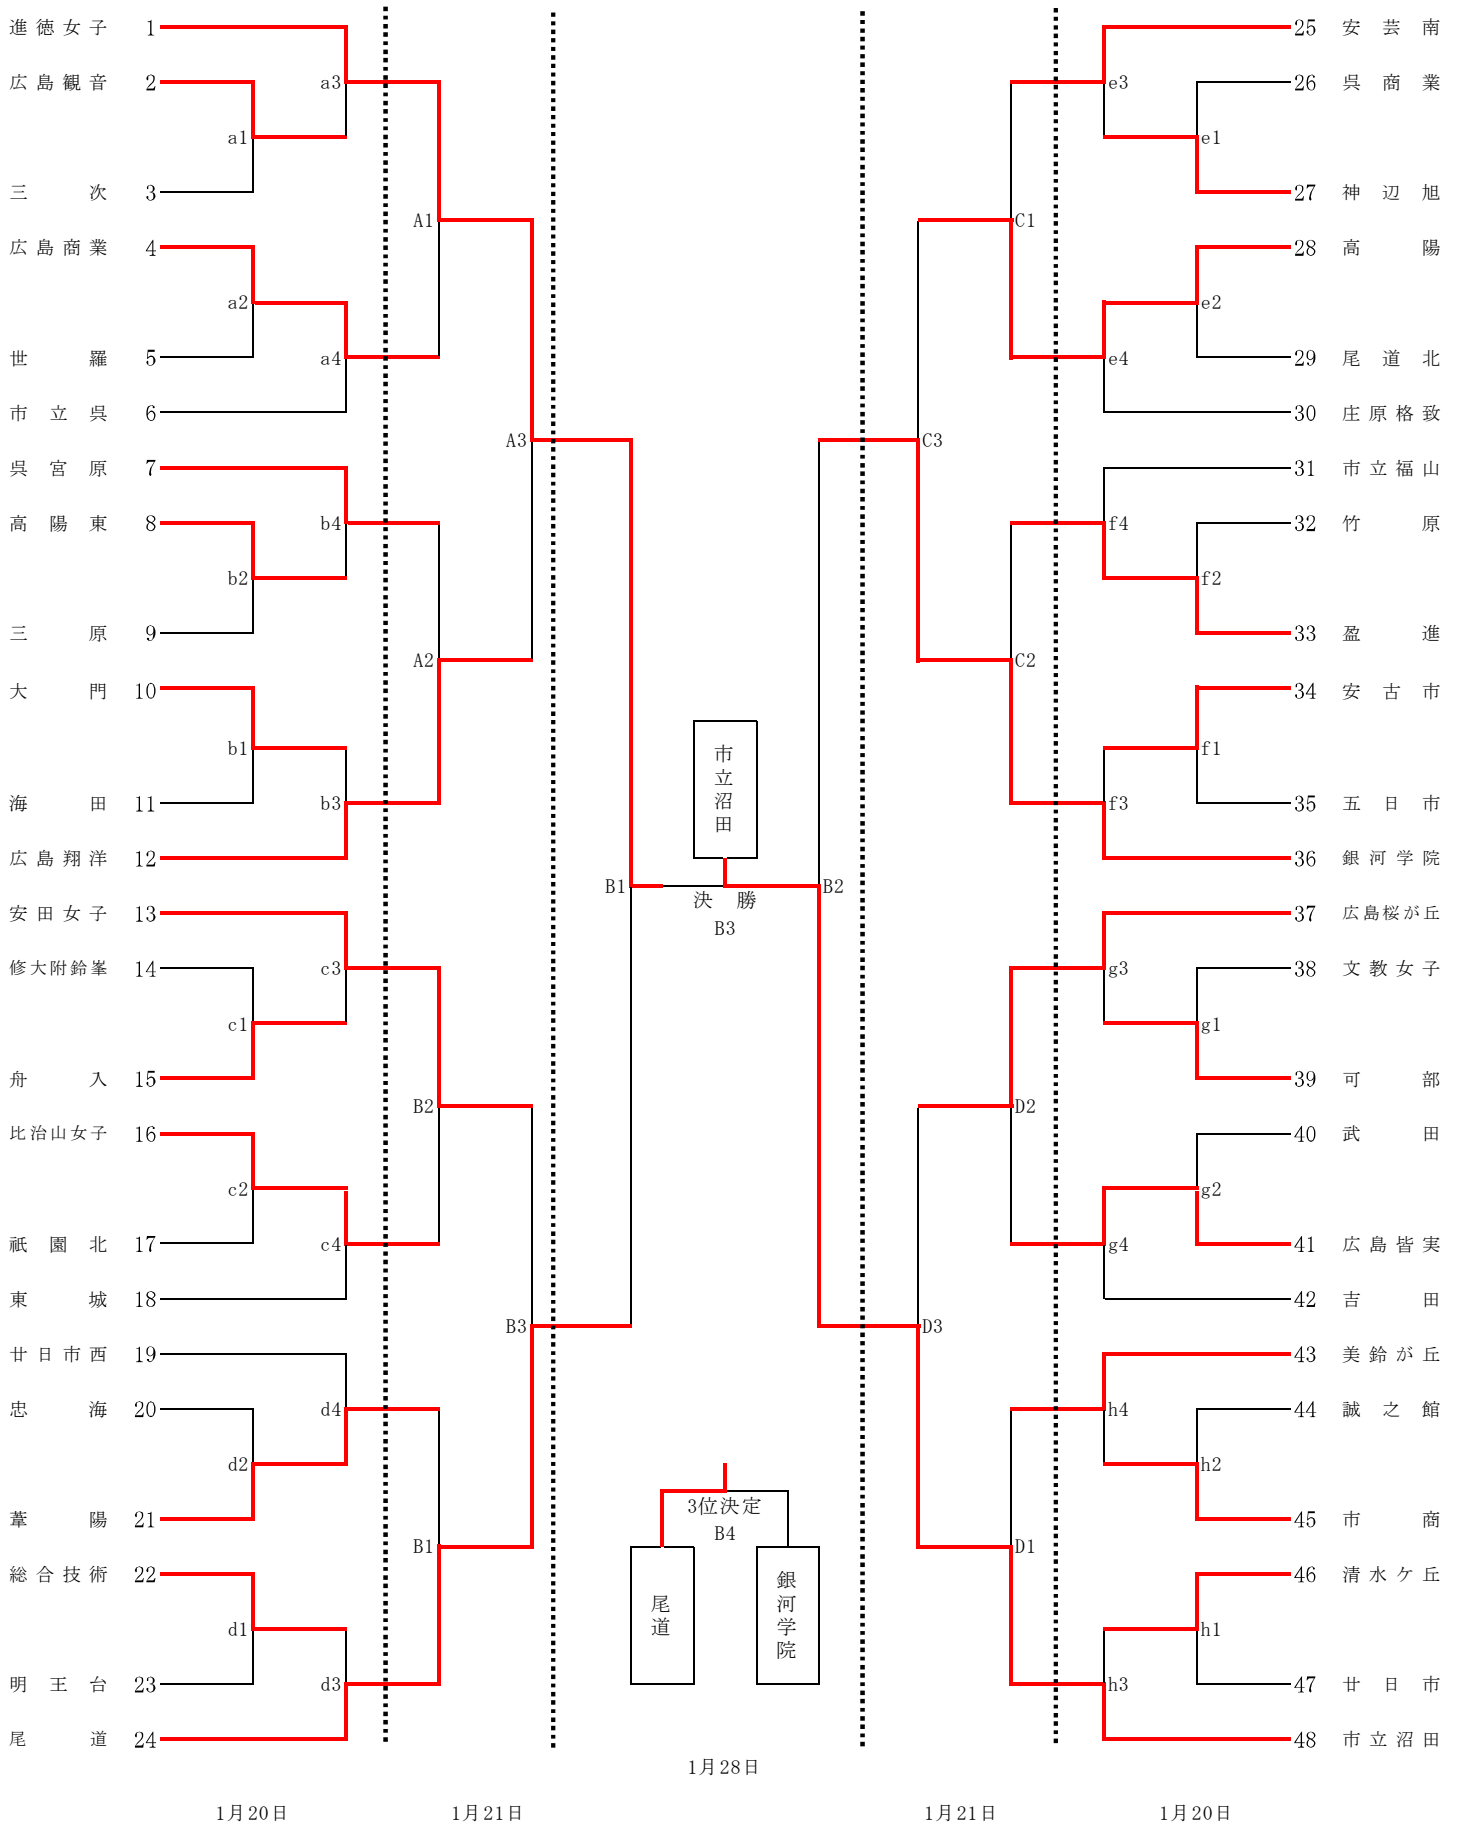

平成29年度 広島県高等学校バレーボール新人選手権大会 (女子試合結果)

平成30年1月20日試合結果

a1

広島観音	2	25 - 14 21 - 25 25 - 16	1	三次
------	---	-------------------------------	---	----

a2

広島商業	2	25 - 22 25 - 16	0	世羅
------	---	--------------------	---	----