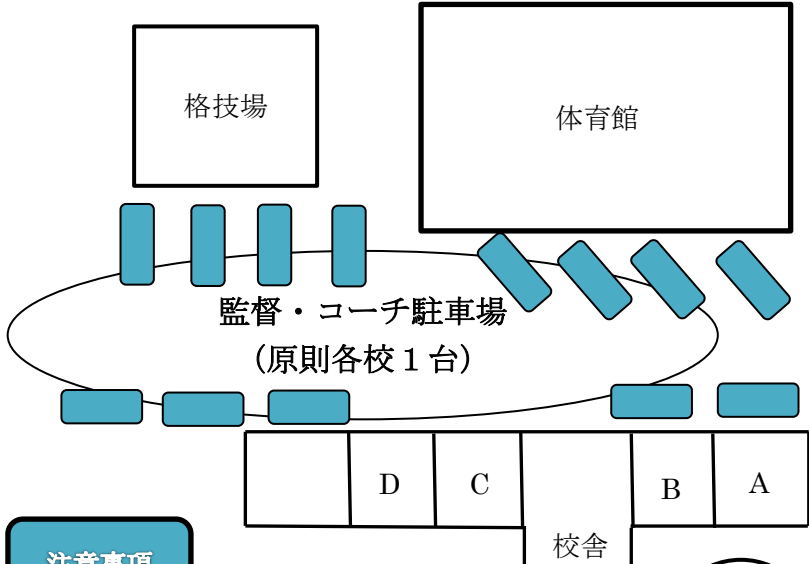

安芸南高校駐車場案内

マイクロバス・本校職員駐車場

注意事項

- ・各校3台まででお願いします。
- ・監督・コーチの車両は体育館周辺です。(原則各校1台)
- ・更衣室は校舎2F 選択教室A~Dを用意します。貴重品の管理は各校でお願いします。
- ・校舎内は素足でお願いします。
- ・体育館シューズは体育館フロアー