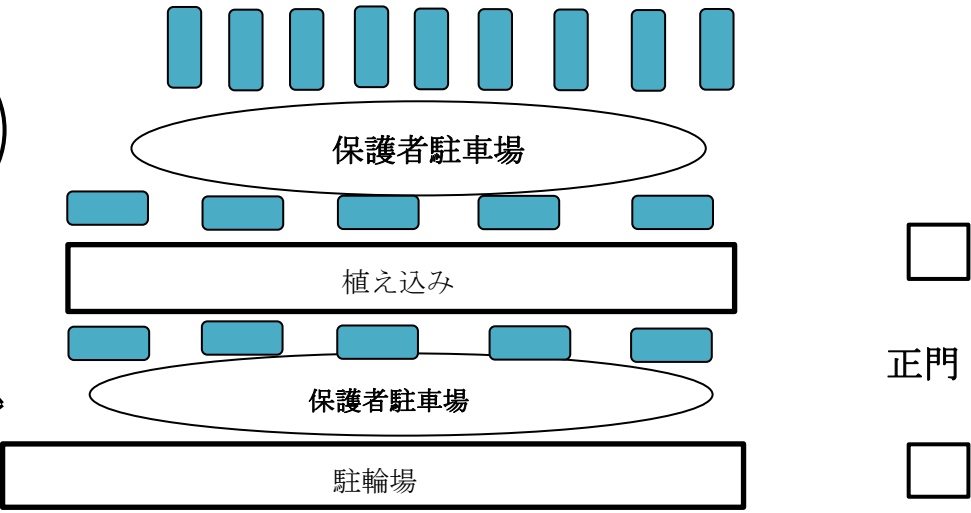

安芸南高校駐車場案内

マイクロバス・本校職員駐車場

注意事項

- ・各校3台まででお願いします。
- ・監督・コーチの車両は体育館周辺です。(原則各校1台)
- ・更衣室は校舎2F 選択教室A~Dを用意します。貴重品の管理は各校でお願いします。
- ・校舎内は素足でお願いします。
- ・体育館シューズは体育館フロアー