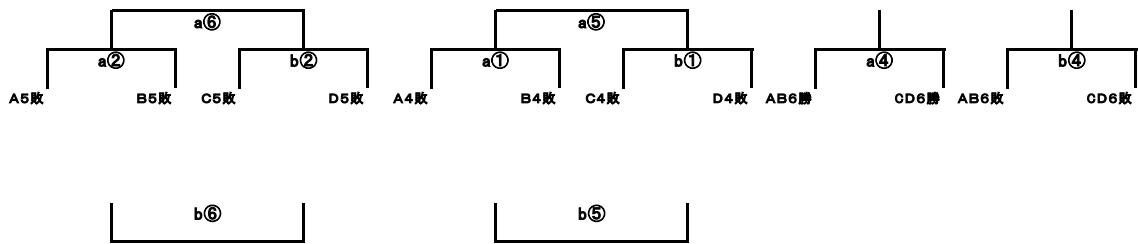

第70回 中国高等学校バレーボール選手権大会広島地区予選(女子) 平成30年4月8日(日)15(土)16日(日)

順位決定戦
4/15

5位～8位決定戦

9位～12位決定戦

13・14位決定戦

15・16位決定戦

順位	1	2	3	4	5	6	7	8	9	10	11	12	13	14	15	16
得点	24	23	22	21	20	19	18	17	16	15	14	13	12	11	10	9
校名																

* 今大会は広島地区予選14位までが中国県大会出場とする。(女子)

* 次回、総体地区予選は今大会予選の16位までをシードとする。(女子)

* 県総体の出場数は22チームとする。(女子)

駐車場連絡	
◎桜が丘	各校2台まで
◎廿日市西	各校2台まで
◎安古市	各校2台まで
◎観音	各校2台まで
◎高陽	各校2台まで
◎比治山	各校2台まで
