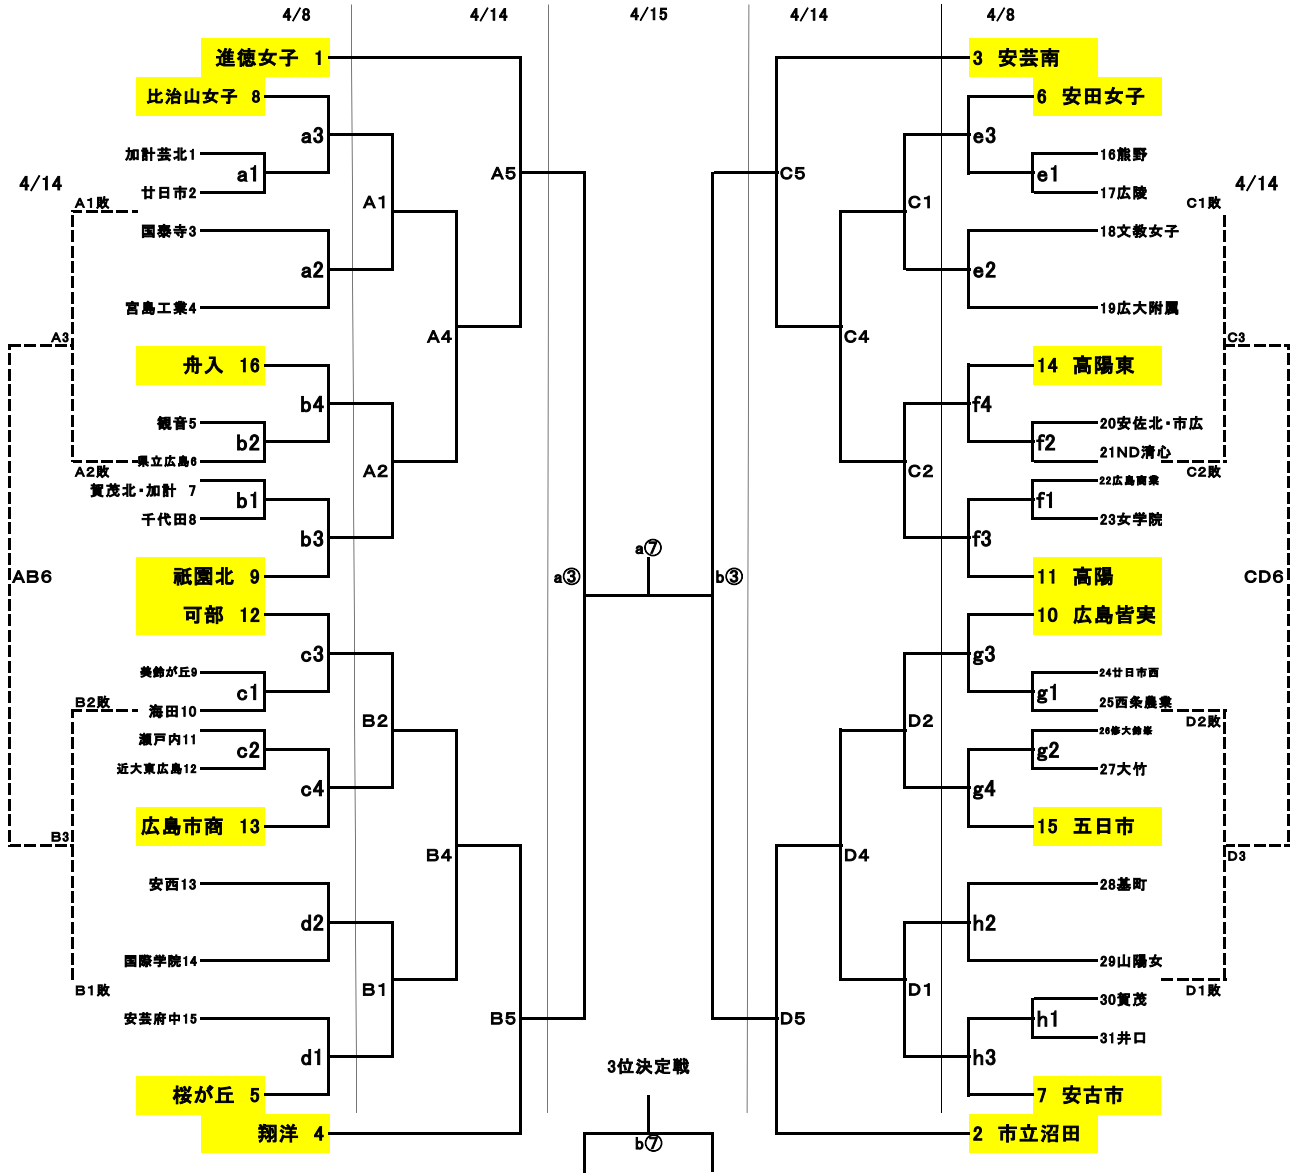

第70回 中国高等学校バレーボール選手権大会広島地区予選(女子) 平成30年4月8日(日)15(土)16日(日)

順位決定戦
4/15

5位～8位決定戦

9位～12位決定戦

13・14位決定戦

15・16位決定戦

順位	1	2	3	4	5	6	7	8	9	10	11	12	13	14	15	16
得点	24	23	22	21	20	19	18	17	16	15	14	13	12	11	10	9
校名																

日時	会場	コート	会場責	競技責	審判責	代表者	開始式	プロトコール	試合間
4/8 (日)	比治山	a	c	西本	縄田	関野	8:45	9:00	9:30
	観音	b	d	山本	福本	門田			
	安古市	h	e	平木	澄谷	藤井			
	廿日市西	g	f	渡邊	福原	阿南			
4/14 (土)	桜が丘	A	B	門田			8:45	9:00	9:30
	高陽	C	D	大信					
4/15 (日)	桜が丘	a	b	門田			8:45	9:00	9:30

* 今大会は広島地区予選14位までが中国県大会出場とする。(女子)

* 次回、総体地区予選は今大会予選の16位までをシードとする。(女子)

* 県総体の出場数は22チームとする。(女子)

駐車場連絡	
◎桜が丘	各校2台まで
◎廿日市西	各校2台まで
◎安古市	各校2台まで
◎観音	各校2台まで
◎高陽	各校2台まで
◎比治山	各校2台まで
