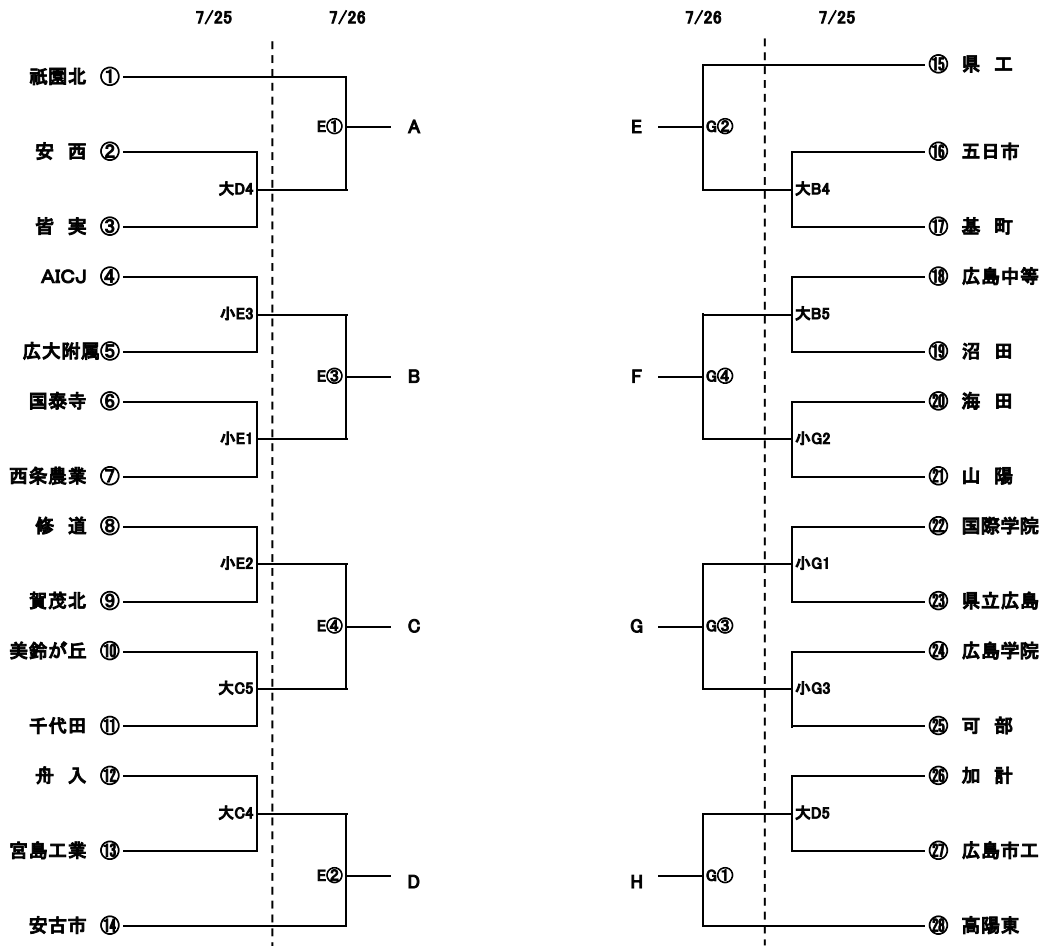

広島県高等学校総合体育大会代替大会(男子) 令和2年7月25日(土)26日(日)

※1日目の表記は小=広島県立総合体育館小アリーナ 大=広島県立総合体育館大アリーナです。

※県大会(男子)は上位13位までが出場できます。

順位	1	2	3	4	5	6(A)	6(B)	6(C)	6(D)	6(E)	6(F)	6(G)	6(H)
校名	崇徳	工大	瀬戸内	広島城北	高陽								

日時	会場	コート	会場責任者	競技責任者	審判責任者	代表者会議	プロトコール・試合間
7/25(土)	広島県立総合体育館	小E 小G	永戸	尾和田	川口	13:00~	小1・大4試合 14:00 小2・大5試合 15:30 小3 試合 17:00
		大B・C・D	若元	小笹山	末廣		
7/26(日)	広島県立総合体育館小アリーナ	E G	楢本	嶋田	岡本	8:45~	1試合目: 9:30 2試合目: 11:00 3試合目: 12:30 4試合目: 14:00

※ 大アリーナを使用のチームはネットの張替えをお願いします。

25日(土) 審判割	設定時間	主審・副審
大アリーナ	第4試合 14:00	第5試合: 両チーム
(B・C・Dコート)	第5試合 15:30	第4試合: 両チーム
小アリーナ (E・Gコート)	第1試合 14:00	第3試合: 両チーム
	第2試合 15:30	第1試合: 両チーム
	第3試合 17:00	第2試合: 両チーム

26日(日) 審判割	設定時間	主審・副審
小アリーナ (E・Gコート)	第1試合 9:30	第4試合: 両チーム
	第2試合 11:00	第1試合: 両チーム
	第3試合 12:30	第2試合: 両チーム
	第4試合 14:00	第3試合: 両チーム