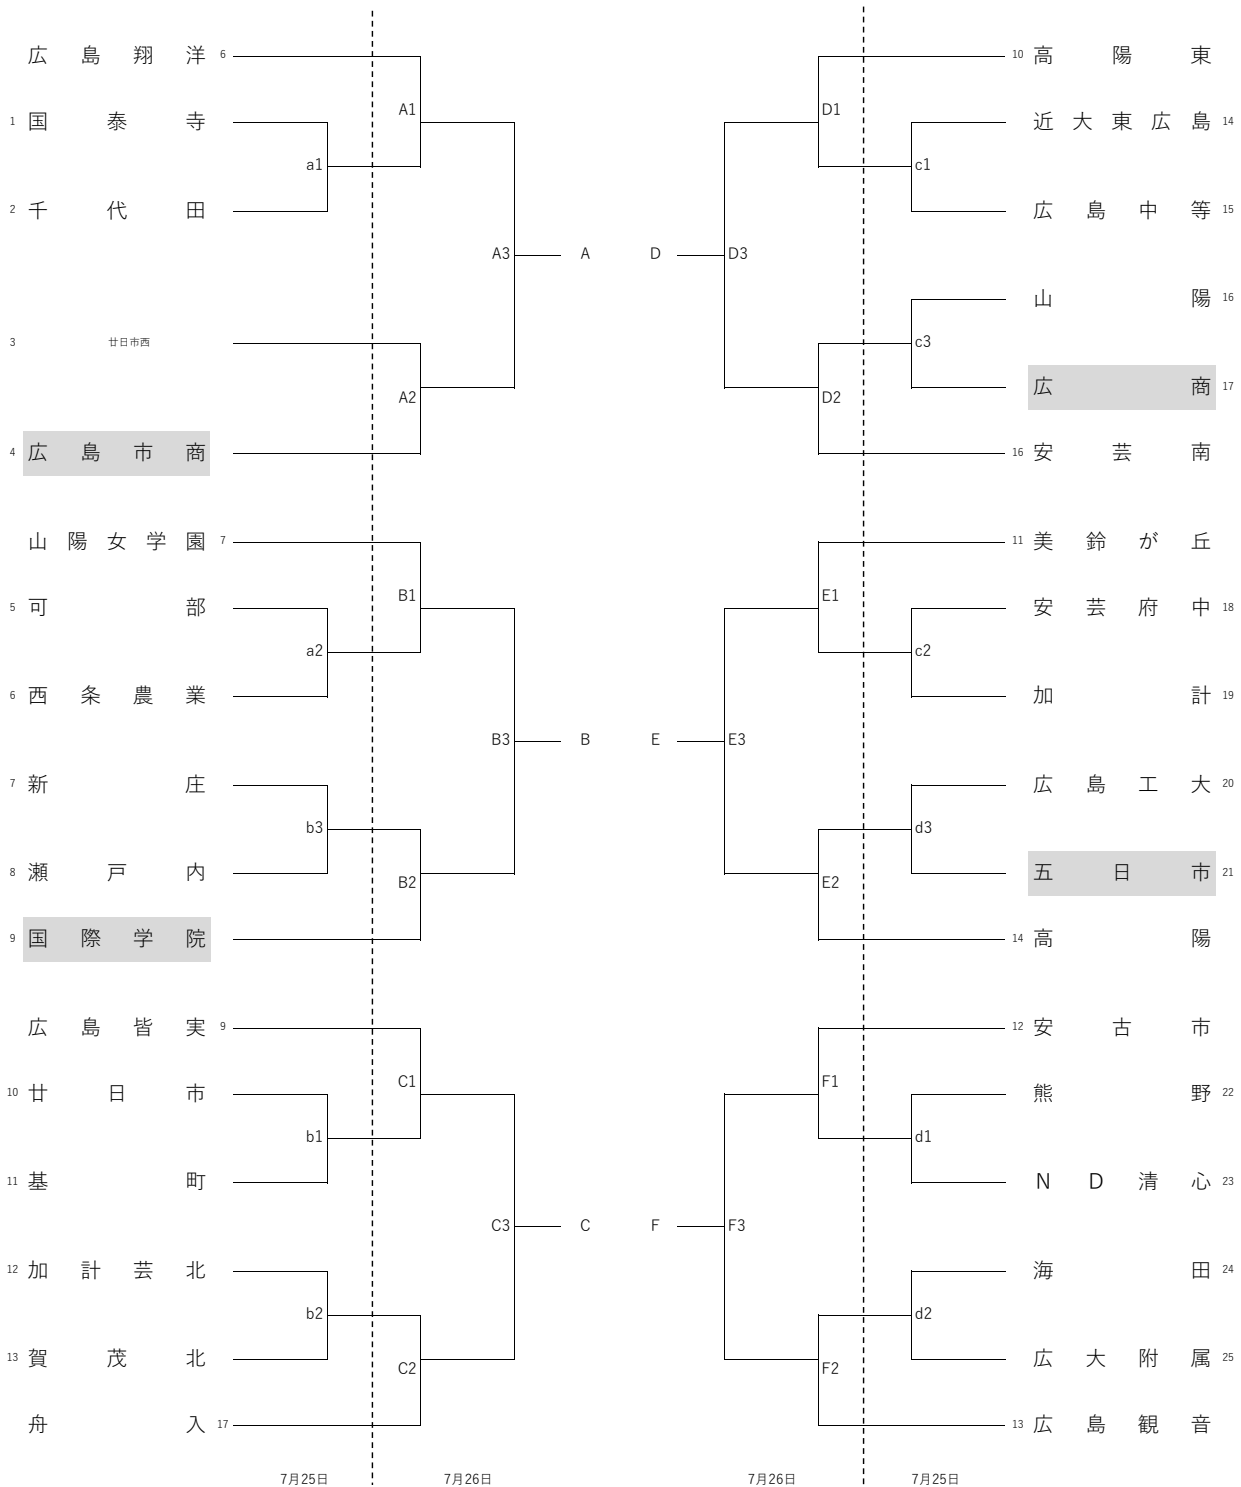

第73回広島県高等学校総合体育大会代替大会  
バレーボール種目 広島ブロック（女子）組み合わせ

※県大会（女子）は上位11位までが出場できます。

順位	1位	2位	3位	4位	5位	6位(A)	6位(B)	6位(C)	6位(D)	6位(E)	6位(F)
校名	広島桜が丘	進徳女子	市立沼田	比治山女子	安田女子						

日時	会場	コート	会場責任	競技責任	審判責任	代表者会議	開始式	プロトコール・試合間
7月25日	広島県立総合体育館 (大アリーナ)	a・b・c・d	阿南	関野	池田	8:45	開催しない	第1試合 9:30 第2試合 11:00 第3試合 12:30 ※前の試合が延長し、次の試合が設定した時間にプロトコールを開始できない場合は、前の試合のチームが競技場から完全に退場した20分後にプロトコールを行う。
7月26日	広島県立総合体育館 (大アリーナ)	A・B・C・F	阿南	平木				
	安佐北区S.C	D・E	大信	前		9:15		