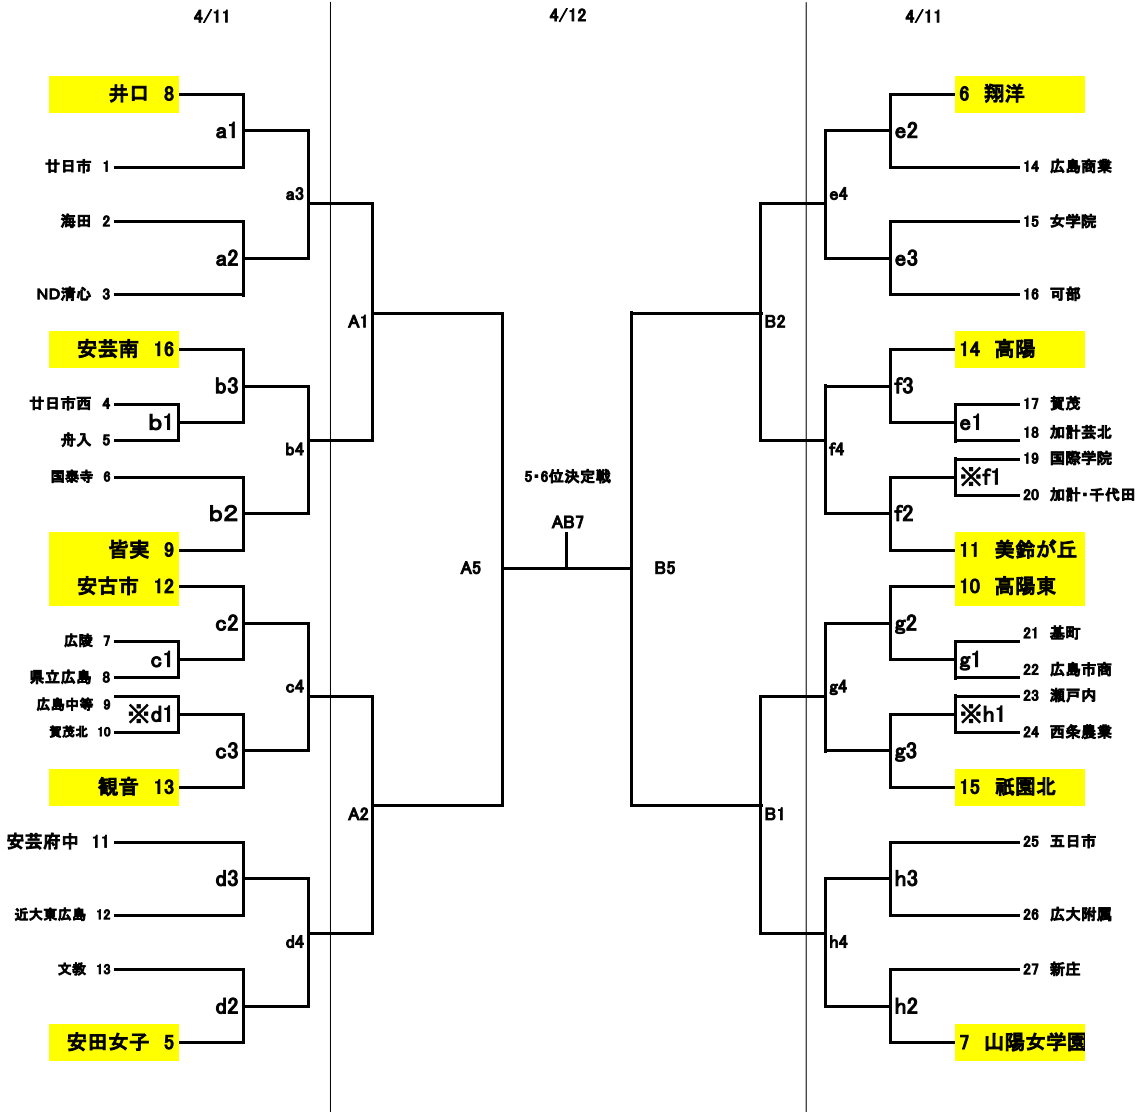

第72回 中国高等学校バレーボール選手権大会広島地区予選(女子) 令和2年4月11(土)12(日)

順位決定戦
4/12

※7位～12位決定戦は行わない

13～16位

A6・B6の敗者は15位とする

※A3 A4 B3 B4の敗者は
予選敗退

順位	1	2	3	4	5	6	7	7	9	9	9	9	13	13	15	15
得点	21.5	21.5	21.5	21.5	19	17.5	16.5	16.5	13.5	13.5	13.5	13.5	10.5	10.5	8.5	8.5
校名	桜が丘	進徳	沼田	比治山												

日時	会場	コート		会場責	競技責	審判責	代表者	開始式	プロトコール	試合間
4/11 (土)	高陽	e	f	大信	阿南	奥名	8:45	9:00	9:30	10分
	広島市商	g	h	坂根	畠山	林				
	海田	a	b	西田	渡邊	藤井				
	桜が丘	c	d	門田	平木	小田				
4/12 (日)	高陽	A	B	大信						20分

* 今大会は広島地区予選14位までが中国県大会出場とする。(女子)

* 次回、総体地区予選は今大会予選の16位までをシードとする。(女子)

* 県総体の出場数は22チームとする。(女子)

駐車場連絡	
広島市商	2台
桜が丘	3台
海田	2台
高陽	2台