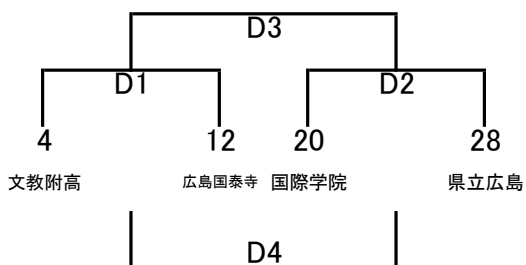

令和2年度 広島地区高等学校バレーボール新人選手権大会(女子) 12月19日(土)

A	B	C	D	E	F	G	H	会場	コート	会場責任者	競技責任者	審判責任者	代表者会館	開始式	プロコール	試合間	駐車場
1 基町	2 安芸	3 加計	4 文教附高	5 広陵	6 安芸付中	7 廿日市	8 AICJ	広商	A C	阿南	永戸	池田	8:45	実施 しない	9:30	10分 連続 20分	制限なし
9 女学院	10 近大東広島	11 賀茂北	12 広島国泰寺	13 千代田	14 賀茂	15 新庄	16 山陽	広島市商	E G	坂根	宮路	西村					
17 広大附属	18 五日市	19 海田	20 国際学院	21 広島市商	22 西条農業	23 瀬戸内	24 廿日市西	廿日市西	D H	渡邊	荒木	水谷					
25 広島商業	26 加計芸北	27 ND清心	28 県立広島	29 広工大高	30 可部	31 熊野	/	五日市	B F	沖田	関野	石川					

Aグループ

Bグループ

Cグループ

Dグループ

Eグループ

Fグループ

Gグループ

Hグループ

※Hグループのみリーグ戦

	8 AICJ	16 山陽	24 廿日市西	勝敗	セット率	得失点	順位
8 AICJ	/	H3	H1				
16 山陽		/	H2				
24 廿日市西			/				

※試合順
①8-24
②16-24
③8-16

※順位決定の優先順位
①勝敗
②セット率
③得失点

※本大会は全日程、保護者を含め一般の方々の観戦はできません。