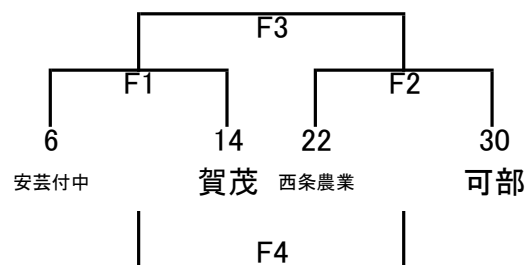

令和2年度 広島地区高等学校バレーボール新人選手権大会(女子) 12月19日(土)

A	B	C	D	E	F	G	H	会場	コート	会場責任者	競技責任者	審判責任者	代表者会館	開始式	プロコール	試合間	駐車場
1 基町	2 安芸	3 加計	4 文教附高	5 広陵	6 安芸付中	7 廿日市	8 AICJ	広商	A C	阿南	永戸	池田	8:45	実施 しない	9:30	10分 連続 20分	制限なし
9 女学院	10 近大東広島	11 賀茂北	12 広島国泰寺	13 千代田	14 賀茂	15 新庄	16 山陽	広島市商	E G	坂根	宮路	西村					
17 広大附属	18 五日市	19 海田	20 国際学院	21 広島市商	22 西条農業	23 瀬戸内	24 廿日市西	廿日市西	D H	渡邊	荒木	水谷					
25 広島商業	26 加計芸北	27 ND清心	28 県立広島	29 広工大高	30 可部	31 熊野	/	五日市	B F	沖田	関野	石川					

Aグループ

Bグループ

Cグループ

Dグループ

Eグループ

Fグループ

Gグループ

Hグループ

※Hグループのみリーグ戦

	8 AICJ	16 山陽	24 廿日市西	勝敗	セット率	得失点	順位
8 AICJ	/	H3	H1				
16 山陽		/	H2				
24 廿日市西			/				

※試合順
①8-24
②16-24
③8-16

※順位決定の優先順位
①勝敗
②セット率
③得失点

※本大会は全日程、保護者を含め一般の方々の観戦はできません。