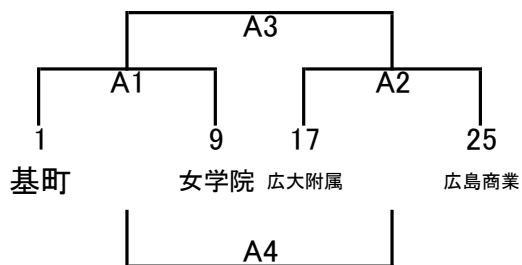

令和2年度 広島地区高等学校バレーボール新人選手権大会(女子) 12月19日(土)

A	B	C	D	E	F	G	H	会場	コート	会場責任者	競技責任者	審判責任者	代表者会館	開始式	プロコール	試合間	駐車場
1 基町	2 安芸	3 加計	4 文教附高	5 広陵	6 安芸付中	7 廿日市	8 AICJ	広商	A C	阿南	永戸	池田	8:45	実施 しない	9:30	10分 連続 20分	制限なし
9 女学院	10 近大東広島	11 賀茂北	12 広島国泰寺	13 千代田	14 賀茂	15 新庄	16 山陽	広島市商	E G	坂根	宮路	西村					
17 広大附属	18 五日市	19 海田	20 国際学院	21 広島市商	22 西条農業	23 瀬戸内	24 廿日市西	廿日市西	D H	渡邊	荒木	水谷					
25 広島商業	26 加計芸北	27 ND清心	28 県立広島	29 広工大高	30 可部	31 熊野	/	五日市	B F	沖田	関野	石川					

Aグループ