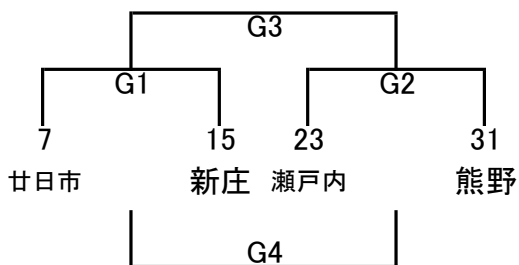

Gグループ

Hグループ

※Hグループのみリーグ戦

	8 AICJ	16 山陽	24 廿日市西	勝敗	セット率	得失点	順位
8 AICJ	/	H3	H1				
16 山陽		/	H2				
24 廿日市西			/				

※試合順
①8-24
②16-24
③8-16

※順位決定の優先順位
①勝敗
②セット率
③得失点

※本大会は全日程、保護者を含め一般の方々の観戦はできません。