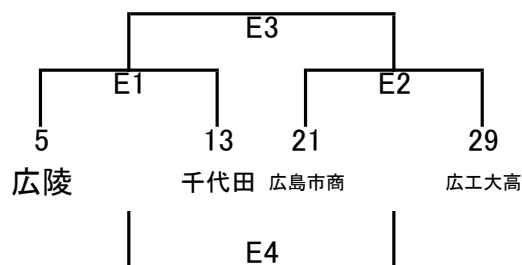

令和2年度 広島地区高等学校バレーボール新人選手権大会(女子) 12月19日(土)

A	B	C	D	E	F	G	H	会場	コート	会場責任者	競技責任者	審判責任者	代表者会館	開始式	プロコール	試合間	駐車場
1 基町	2 安芸	3 加計	4 文教附高	5 広陵	6 安芸付中	7 廿日市	8 AICJ	広商	A C	阿南	永戸	池田	8:45	実施 しない	9:30	10分 連続 20分	制限なし
9 女学院	10 近大東広島	11 賀茂北	12 広島国泰寺	13 千代田	14 賀茂	15 新庄	16 山陽	広島市商	E G	坂根	宮路	西村					
17 広大附属	18 五日市	19 海田	20 国際学院	21 広島市商	22 西条農業	23 瀬戸内	24 廿日市西	廿日市西	D H	渡邊	荒木	水谷					
25 広島商業	26 加計芸北	27 ND清心	28 県立広島	29 広工大高	30 可部	31 熊野	/	五日市	B F	沖田	関野	石川					

Aグループ

Bグループ

Cグループ

Dグループ

Eグループ

Fグループ

Gグループ

Hグループ

※Hグループのみリーグ戦

	8 AICJ	16 山陽	24 廿日市西	勝敗	セット率	得失点	順位
8 AICJ	/	H3	H1				
16 山陽		/	H2				
24 廿日市西			/				

※試合順
①8-24
②16-24
③8-16

※順位決定の優先順位
①勝敗
②セット率
③得失点

※本大会は全日程、保護者を含め一般の方々の観戦はできません。