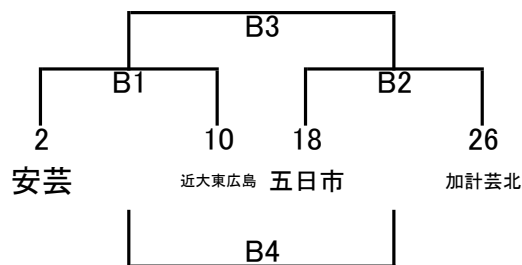

令和2年度 広島地区高等学校バレーボール新人選手権大会(女子) 12月19日(土)

A	B	C	D	E	F	G	H	会場	コート	会場責任者	競技責任者	審判責任者	代表者会館	開始式	プロコール	試合間	駐車場
1 基町	2 安芸	3 加計	4 文教附高	5 広陵	6 安芸付中	7 廿日市	8 AICJ	広商	A C	阿南	永戸	池田	8:45	実施 しない	9:30	10分 連続 20分	制限なし
9 女学院	10 近大東広島	11 賀茂北	12 広島国泰寺	13 千代田	14 賀茂	15 新庄	16 山陽	広島市商	E G	坂根	宮路	西村					
17 広大附属	18 五日市	19 海田	20 国際学院	21 広島市商	22 西条農業	23 瀬戸内	24 廿日市西	廿日市西	D H	渡邊	荒木	水谷					
25 広島商業	26 加計芸北	27 ND清心	28 県立広島	29 広工大高	30 可部	31 熊野	/	五日市	B F	沖田	関野	石川					

Aグループ

Bグループ

Cグループ

Dグループ

Eグループ

Fグループ

Gグループ

Hグループ

※Hグループのみリーグ戦

	8 AICJ	16 山陽	24 廿日市西	勝敗	セット率	得失点	順位
8 AICJ	/	H3	H1				
16 山陽		/	H2				
24 廿日市西			/				

※試合順
①8-24
②16-24
③8-16

※順位決定の優先順位
①勝敗
②セット率
③得失点

※本大会は全日程、保護者を含め一般の方々の観戦はできません。