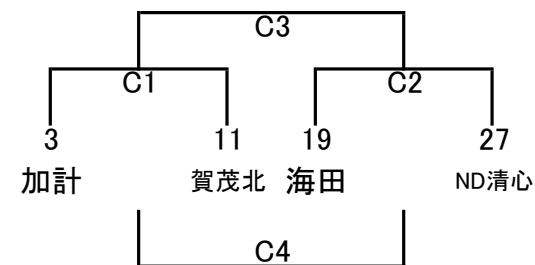

令和2年度 広島地区高等学校バレーボール新人選手権大会(女子) 12月19日(土)

A	B	C	D	E	F	G	H	会場	コート	会場責任者	競技責任者	審判責任者	代表者会館	開始式	プロコール	試合間	駐車場
1 基町	2 安芸	3 加計	4 文教附高	5 広陵	6 安芸付中	7 廿日市	8 AICJ	広商	A C	阿南	永戸	池田	8:45	実施 しない	9:30	10分 連続 20分	制限なし
9 女学院	10 近大東広島	11 賀茂北	12 広島国泰寺	13 千代田	14 賀茂	15 新庄	16 山陽	広島市商	E G	坂根	宮路	西村					
17 広大附属	18 五日市	19 海田	20 国際学院	21 広島市商	22 西条農業	23 瀬戸内	24 廿日市西	廿日市西	D H	渡邊	荒木	水谷					
25 広島商業	26 加計芸北	27 ND清心	28 県立広島	29 広工大高	30 可部	31 熊野	/	五日市	B F	沖田	関野	石川					

Aグループ

Bグループ

Cグループ

Dグループ

Eグループ

Fグループ

Gグループ

Hグループ

※Hグループのみリーグ戦

	8 AICJ	16 山陽	24 廿日市西	勝敗	セット率	得失点	順位
8 AICJ	/	H3	H1				
16 山陽		/	H2				
24 廿日市西			/				

※試合順
①8-24
②16-24
③8-16

※順位決定の優先順位
①勝敗
②セット率
③得失点

※本大会は全日程、保護者を含め一般の方々の観戦はできません。