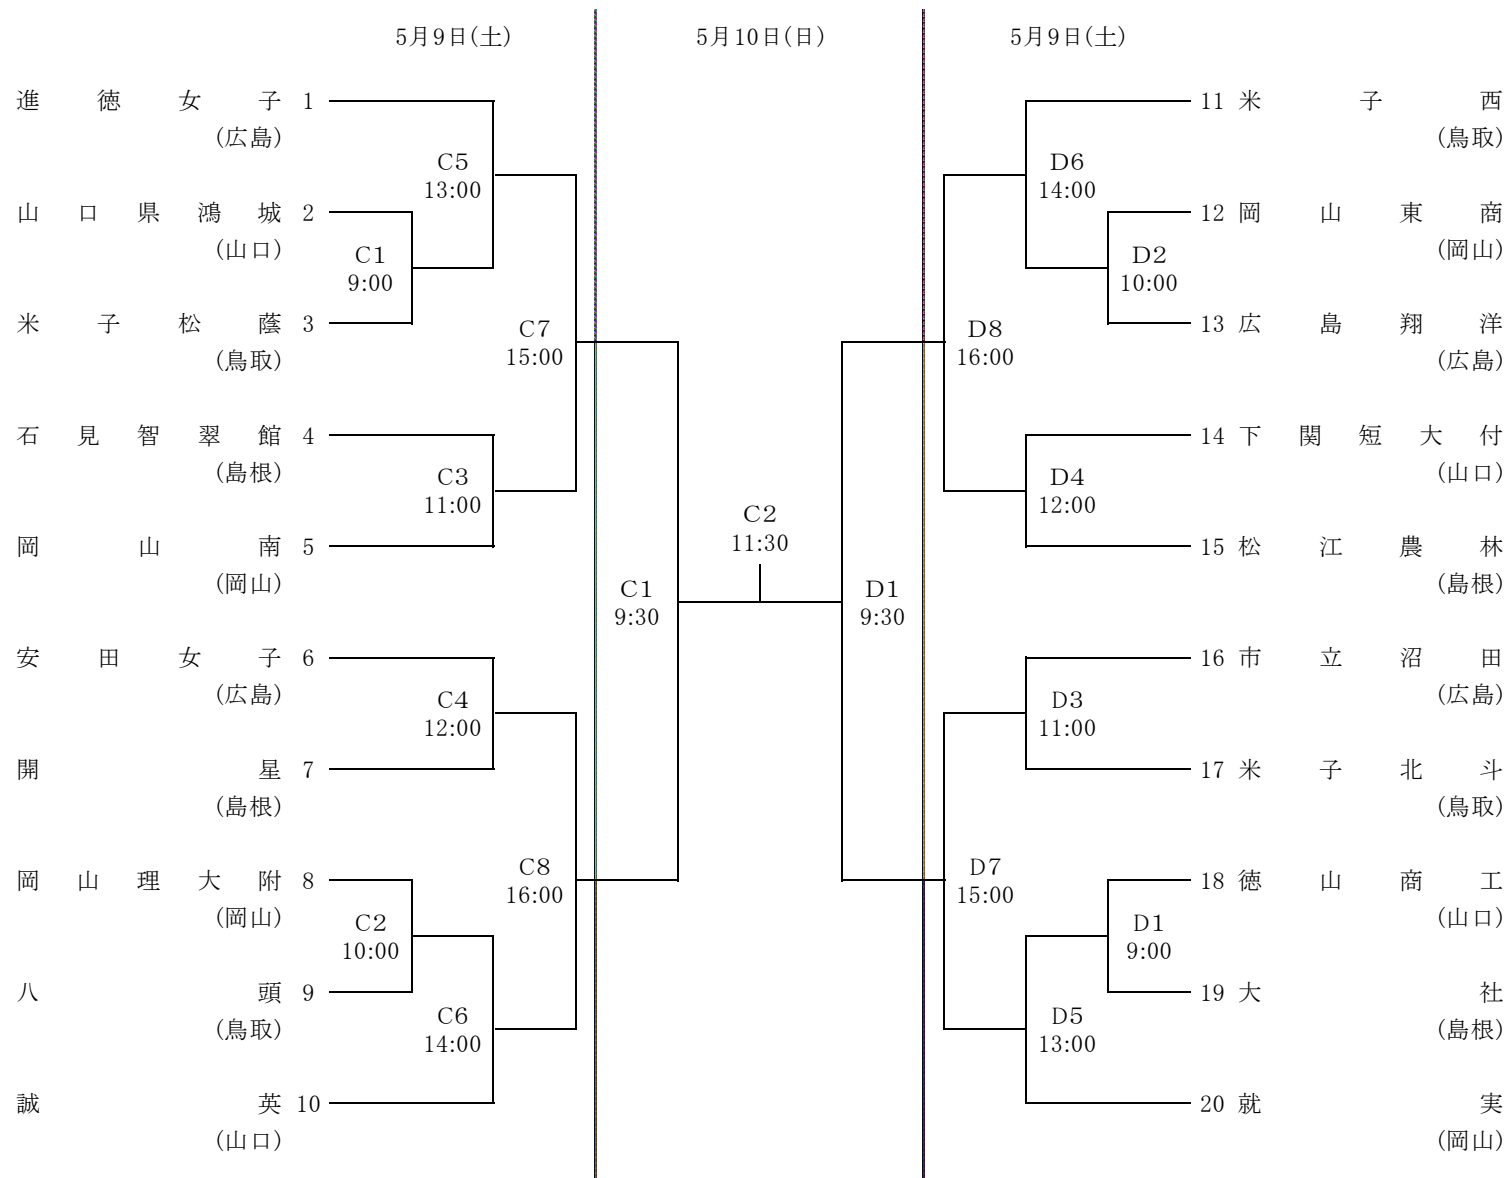

第67回中国高等学校バレーボール選手権大会

女子組合せ表

会場: 広島市安佐北区スポーツセンター