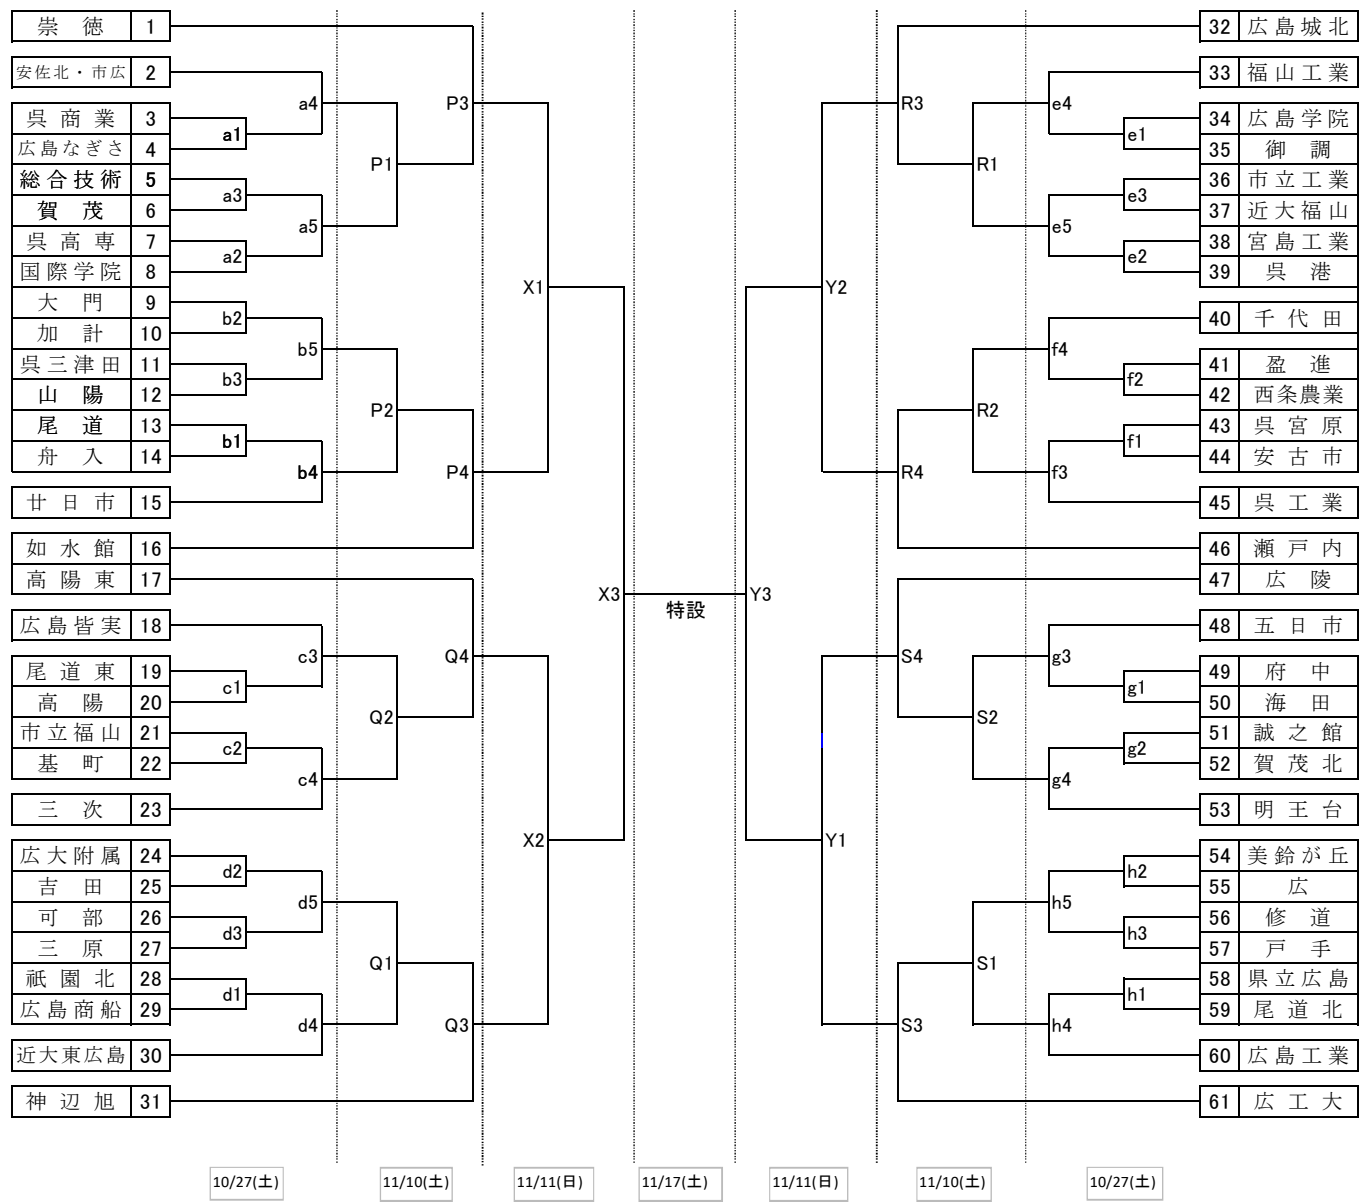

第71回全日本バレーボール高等学校選手権大会 広島県予選会（男子組み合わせ）

| 日 | 会場 | コート | 会場責任 | 競技責任 | 審判責任 | 入校 | 代表者 会議 | 開館 | 開始式 | プロトコール | 試合間 |
|-----------|------------|----------------|------|------|------|-------|-----------|-------|-------|--------|--------------|
| 10月27日(土) | 三原 | c・d | 森廣 | 伊藤 | 西川 | 10:00 | 10:45 | 11:00 | 11:00 | 11:30 | 10分 |
| | 総合技術 | a・h | 栗原 | 尾和田 | 横畠 | | | | | | 10分 |
| | 呉宮原 | e・f | 廣田 | 平井 | 山口 | | | | | | 10分 |
| | 呉三津田 | b・g | 中本 | 小笹山 | 橋高 | | | | | | 10分 |
| 11月10日(土) | 東区スポーツセンター | P・Q(サブ) R・S | 首藤 | 勝間 | 嶋田 | 10:00 | 10:45 | 11:00 | 11:00 | 11:30 | 10分 連続20分 |
| 11月11日(日) | 高陽 | X・Y | 西川 | | | 9:00 | 9:45 | 10:00 | 10:00 | 10:30 | 10分 連続20分 |
| 11月17日(土) | 県立総合小アリーナ | 特設 | 平木 | 首藤 | 大信 | - | 12:00 | 9:00 | - | 13:15 | 設定 時刻 |