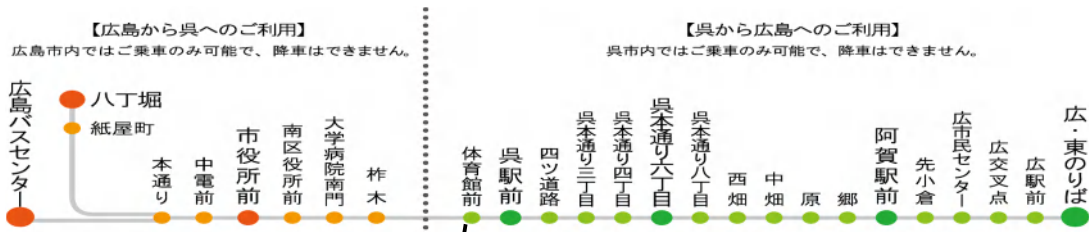

平成 30 年度 広島県高等学校新人バレーボール選手権大会
広島県予選会出場校関係者各位

駐車場について

本校は非常に駐車場が狭いため、車でのご来校は各校 2 台以内でお願いします。
また、入口に段差があり、大型バス・マイクロバスは体育館敷地内には入れないため、市道上での乗降のみとなります（校舎周辺にも駐車できません）。また、体育館前の市道が狭く、複数のバスが同時に到着した場合、離れた場所での乗降をお願いする場合があります。

当日はできるだけ公共交通機関の利用をお願いします。各校 2 台を越えての駐車が必要な場合は、周辺の有料駐車場（二河公園駐車場（有料。高架道路真下の広場ではありません）、タイムズエディオン・呉駅西駐車場（共にバスは不可）等）がありますのでそちらを御利用ください。保護者等への御連絡も含め、よろしくお願いします。

公共交通機関利用の場合

JR・・・呉線「呉駅」で下車 → 徒歩 12 分

バス・・・クレアライン（呉市）「体育館前」で下車 → 徒歩 10 分

クレアライン

周辺地図

P① 二河公園駐車場（有料）

→徒歩 5 分

P② タイムズエディオン呉駅西駐車場

→徒歩 10 分

他にも呉駅や商店街付近に
駐車場があります。