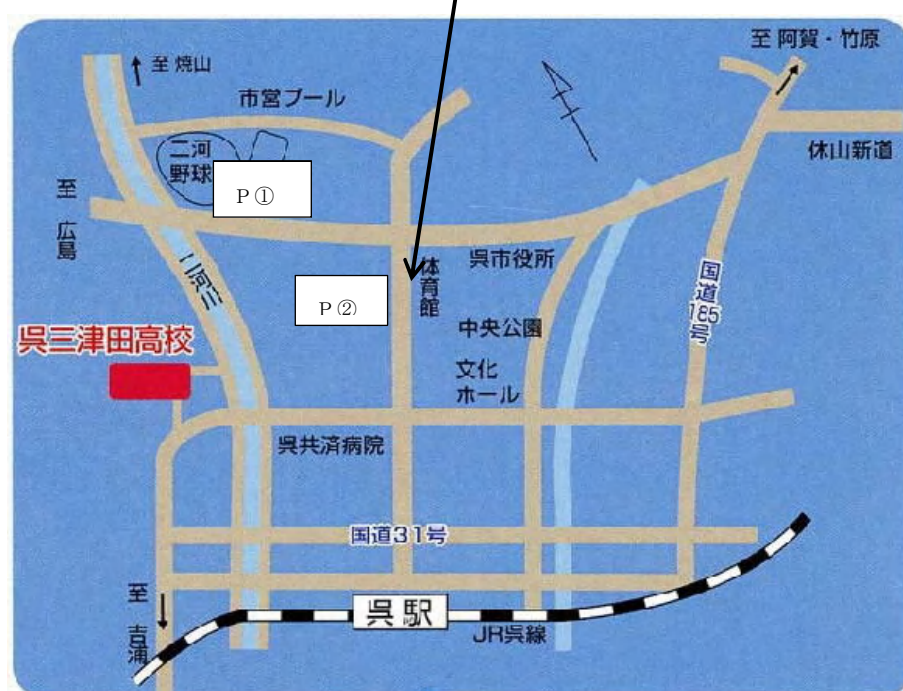

平成 30 年度 広島県高等学校新人バレーボール選手権大会
広島県予選会出場校関係者各位

駐車場について

本校は非常に駐車場が狭いため、車でのご来校は各校 2 台以内でお願いします。
また、入口に段差があり、大型バス・マイクロバスは体育館敷地内には入れないため、市道上での乗降のみとなります（校舎周辺にも駐車できません）。また、体育館前の市道が狭く、複数のバスが同時に到着した場合、離れた場所での乗降をお願いする場合があります。

当日はできるだけ公共交通機関の利用をお願いします。各校 2 台を越えての駐車が必要な場合は、周辺の有料駐車場（二河公園駐車場（有料。高架道路真下の広場ではありません）、タイムズエディオン・呉駅西駐車場（共にバスは不可）等）がありますのでそちらを御利用ください。保護者等への御連絡も含め、よろしくお願いします。

公共交通機関利用の場合

JR・・・呉線「呉駅」で下車 → 徒歩 12 分

バス・・・クレアライン（呉市）「体育館前」で下車 → 徒歩 10 分

クレアライン

周辺地図

P① 二河公園駐車場（有料）

→徒歩 5 分

P② タイムズエディオン呉駅西駐車場

→徒歩 10 分

他にも呉駅や商店街付近に
駐車場があります。