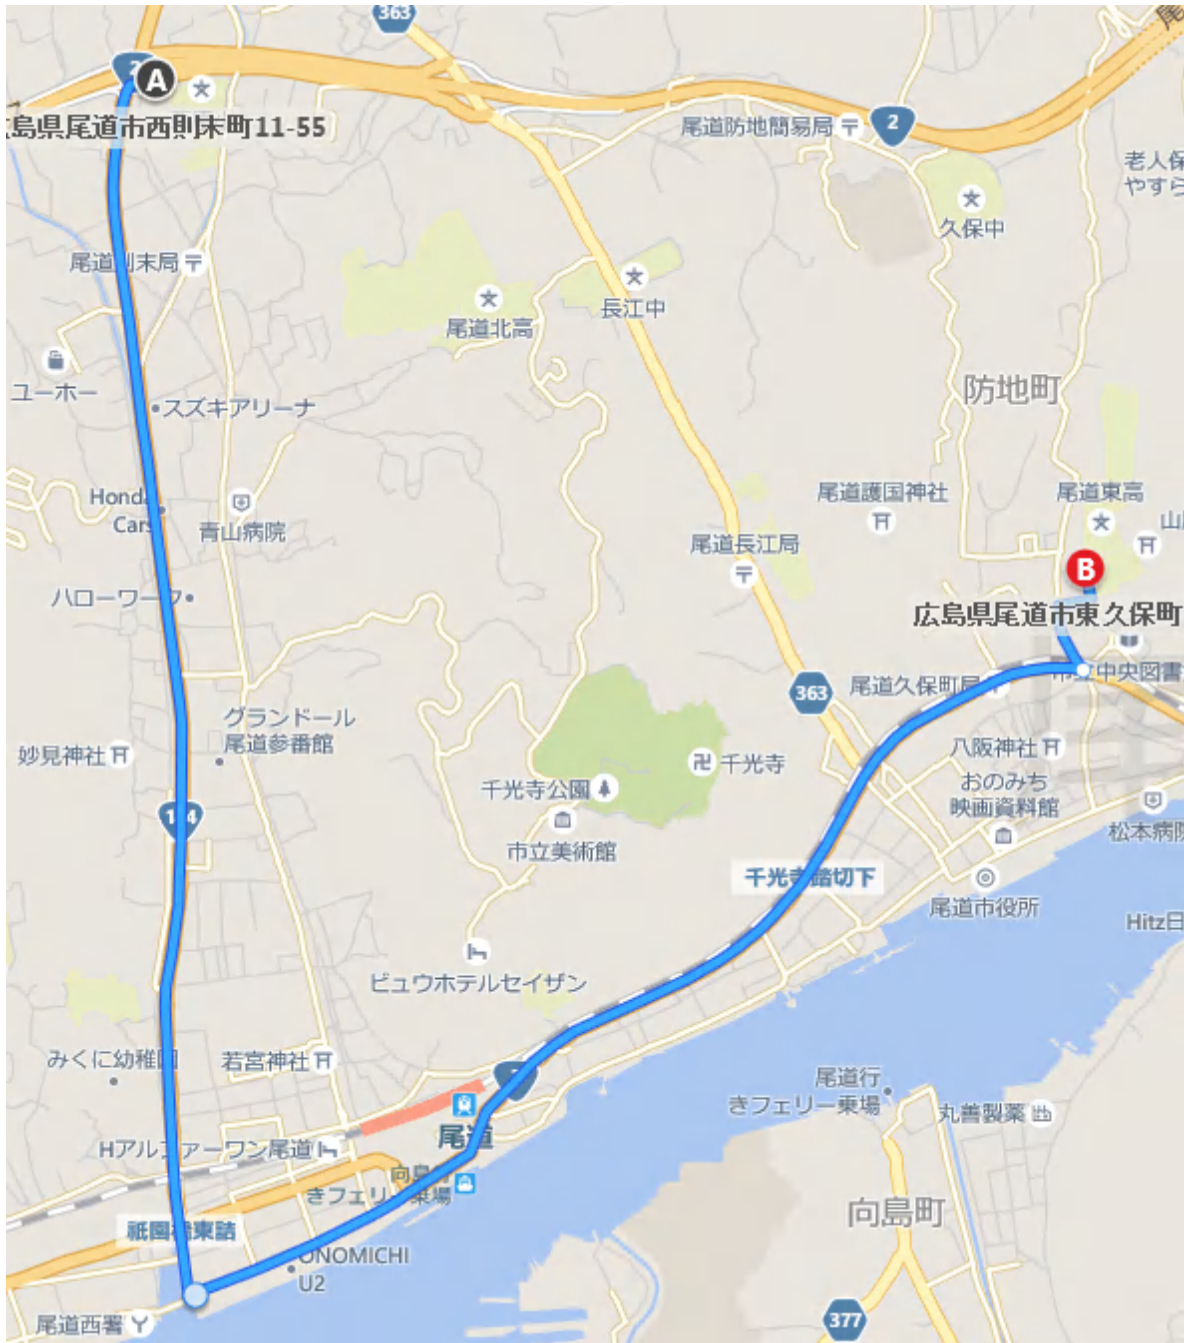

①尾道バイパスより

栗原インターを降り、184号線にそって海沿いまで出てください。そこから、尾道駅前を通過して、防地口交差点を左折してください。右側に本校入口があります。

②尾道 IC より

尾道 IC を出られた後、左折し、184 号線にそって海沿いまで出てください。そこから、尾道駅前を通過して、防地口交差点を左折してください。右側に本校入口があります。

※ルート検索をされた場合、案内と別のルートが出てくるとは思いますが、以下の点についてご注意ください。

- ・久保中学校方面からの経路は、道幅が狭く離合が困難です。また学校入口手前の T 字路で工事をしていますので、マイクロバスは左折ができません。よって通行禁止とします。
- ・長江中学校前の 363 号線からの経路は通行可能ですが道幅は狭いです。

詳細地図を参考にして  
ください。