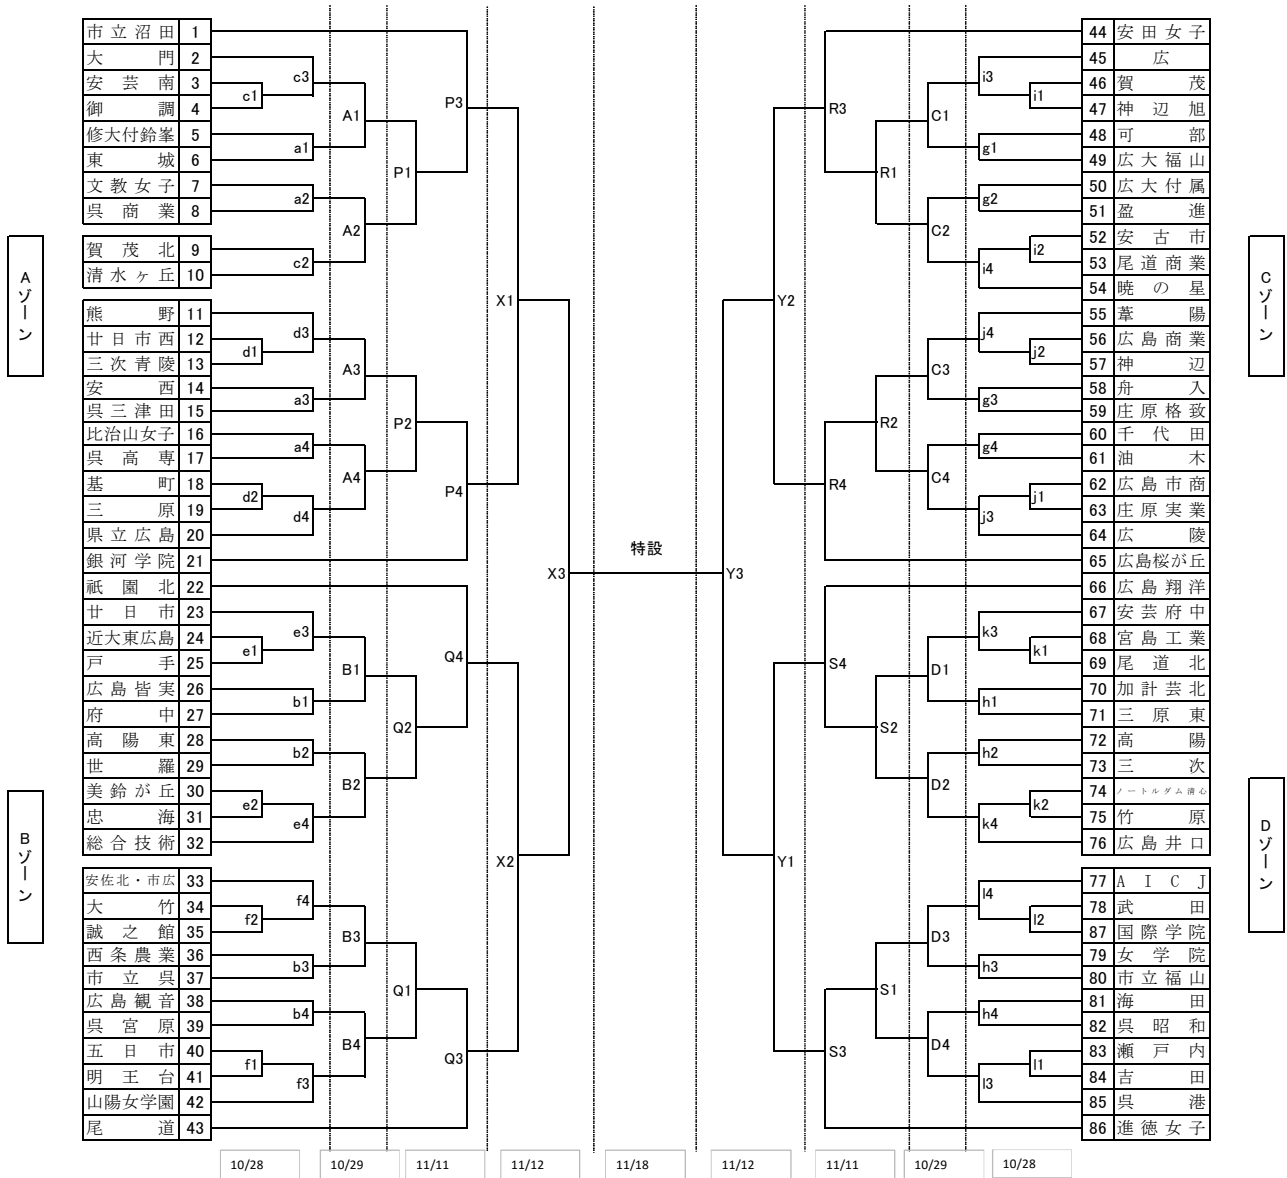

第70回全日本バレーボール高等学校選手権大会 広島県予選会（女子組み合わせ）

日	女子会場	コート	会場責任	競技責任	審判責任	入校	代表者会議	開館	開始式	プロトコール	試合間
10月28日(土)	清水ヶ丘	c・e	森下	前	関野	10:00	10:45	11:00	11:00	11:30	10分
	呉三津田	a・f	馬石	岡野	西本						
	呉宮原	b・d	重信	室屋	渡邊						
	尾道北	k・j	野村	鳴本	阿南						
	尾道商業	i・g	桑原	平木	坂本						
三原東	h・l	中川	大信	横畠							
10月29日(日)	清水ヶ丘	A・B	森下			9:00	9:45	10:00	10:00	10:30	10分
	尾道北	C・D	野村								
11月11日(土)	進徳	P・S	小田			10:00	10:45	11:00	11:00	11:30	10分
	祇園北	Q・R	磯村								
11月12日(日)	進徳	X・Y	小田			9:00	9:45	10:00	10:00	10:30	10分 連続20分
11月18日(土)	県立総合小アリーナ	特設	平木	首藤	大信	-	10:00	9:00	-	11:15	設定時刻