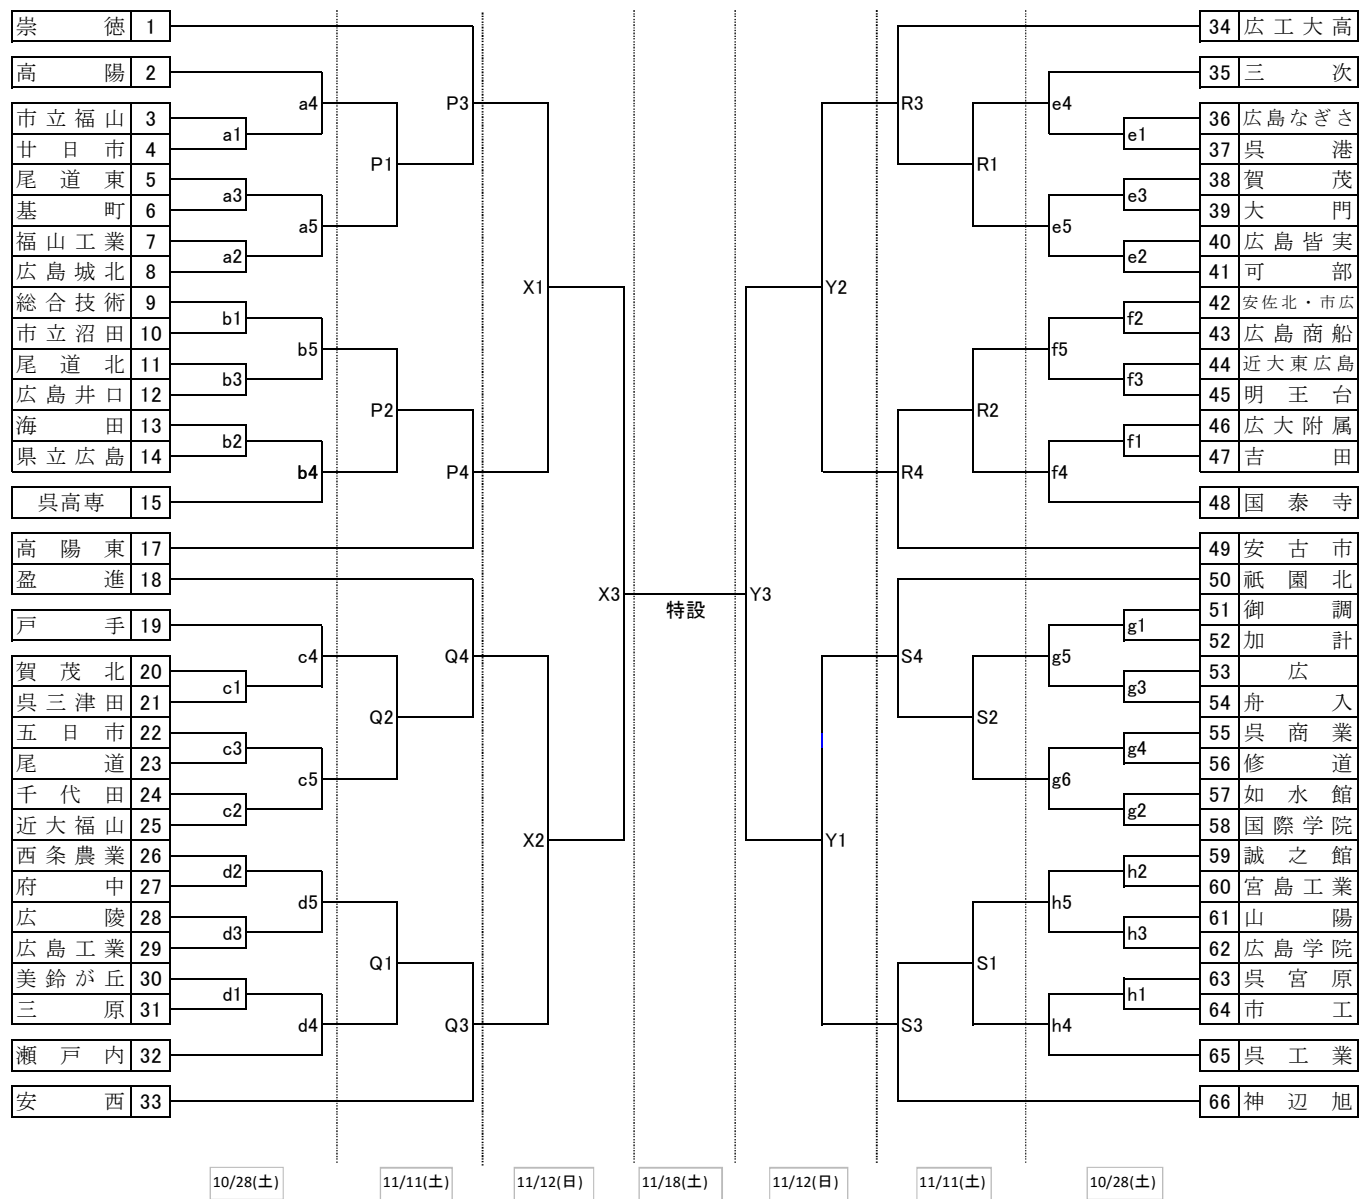

## 第70回全日本バレーボール高等学校選手権大会 広島県予選会（男子組み合わせ）

日	会場	コート	会場責任	競技責任	審判責任	入校	代表者会議	開館	開始式	プロトコール	試合間
10月28日(土)	神辺旭	g・h	馬場	廣田	平井	9:30	10:15	10:30	10:30	11:00	10分
	盈進	c・d	山口	桐谷	小笹山						
	三次	a・e	光井	勝間	明田						
	吉田運動公園	b・f	伊藤	首藤	末広						
11月11日(土)	東区スポーツセンター	P・Q(サブ) R・S	首藤			10:00	10:45	11:00	11:00	11:30	10分
11月12日(日)	高陽東	X・Y	嶋田			9:00	9:45	10:00	10:00	10:30	10分 連続20分
11月18日(土)	県立総合小アリーナ	特設	平木	首藤	大信	-	12:00	9:00	-	13:15	設定時刻