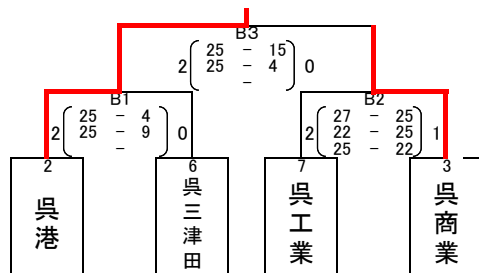

第76回呉地区高等学校総合体育大会バレーボールの部（男子）

日時	会場	コート	代表者会議	開館	プロトコール	試合間
4/22(土)	呉工業	A・B	8:45	9:00	9:30	10分 連続20分
4/23(日)		a・b				

令和4年4月22日(土)・4月23日(日)

4月23日(日)【決勝トーナメント】

* 県総体には上位5校までが出場権を得る。

4月22日(土)

【Aグループリーグ戦】

チーム	呉宮原	広	呉高専	勝	負	得セ	失セ	順位
1 呉宮原	-	2 (25 - 13) 25 - 9) 0	2 (25 - 19) 25 - 13) 0	2	0	4	0	1
4 広	0 - 2	-	0 (25 - 23) 25 - 23) 2	0	2	0	4	3
5 呉高専	0 - 2	2 - 0	-	1	1	2	2	2

【Bグループ トーナメント】

【5位決定リーグ戦】

チーム	呉三津田	広	呉工業	勝	負	得セ	失セ	順位
B1敗 呉三津田	-	1 (25 - 16) 21 - 25) 25 - 20) 2	2 (25 - 22) 25 - 15) 2	0	2	1	4	3
A3位 広	2 - 1	-	0 (25 - 19) 25 - 16) 2	1	1	2	3	2
B2敗 呉工業	2 - 0	2 - 0	-	2	0	4	0	1