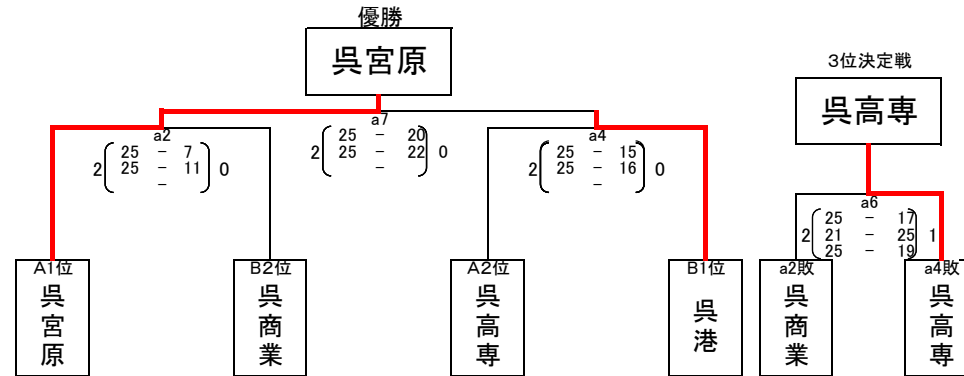

第76回呉地区高等学校総合体育大会バレーボールの部（男子）

日時	会場	コート	代表者会議	開館	プロトコール	試合間
4/22(土)	呉工業	A・B	8:45	9:00	9:30	10分 連続20分
4/23(日)		a・b				

令和4年4月22日(土)・4月23日(日)

4月23日(日)【決勝トーナメント】

* 県総体には上位5校までが出場権を得る。

4月22日(土)

【Aグループリーグ戦】

チーム	呉宮原	広	呉高専	勝	負	得セ	失セ	順位
1 呉宮原	-	2 (25 - 13) 25 - 9) 0	2 (25 - 19) 25 - 13) 0	2	0	4	0	1
4 広	0 - 2	-	0 (25 - 23) 25 - 23) 2	0	2	0	4	3
5 呉高専	0 - 2	2 - 0	-	1	1	2	2	2

【Bグループ トーナメント】

【5位決定リーグ戦】

チーム	呉三津田	広	呉工業	勝	負	得セ	失セ	順位
B1敗 呉三津田	-	1 (25 - 16) 21 - 25) 25 - 20) 2	2 (25 - 22) 25 - 15) 2	0	2	1	4	3
A3位 広	2 - 1	-	0 (25 - 19) 25 - 16) 2	1	1	2	3	2
B2敗 呉工業	2 - 0	2 - 0	-	2	0	4	0	1

Aコート				Bコート		
補助員	主・副審	試合チーム	試合順	試合チーム	主・副審	補助員
広	広・派遣	呉宮原 - 呉高専	1	呉港 - 呉三津田	B2両	B2両
呉宮原	呉宮原・派遣	広 - 呉高専	2	呉商業 - 呉工業	B1両	B1敗
呉高専	呉高専・派遣	呉宮原 - 広	3	B1勝 - B2勝	B1敗・B2敗	B2敗

Aコート				Aコート			
試合順	補助員	主・副審	試合チーム	試合順	試合チーム	主・副審	補助員
1	A3位	A1位・B1位	B1敗 - B2位	2	A1位 - B2位	a1両	a4両
3	B1敗	a2両	A3位 - B2敗	4	A2位 - B1位	a3両	a2両
5	B2敗	a4両	B1敗 - A3位	6	a2敗 - a4敗	a5両	a7両
7	a6敗	a6両	a2勝 - a4勝				