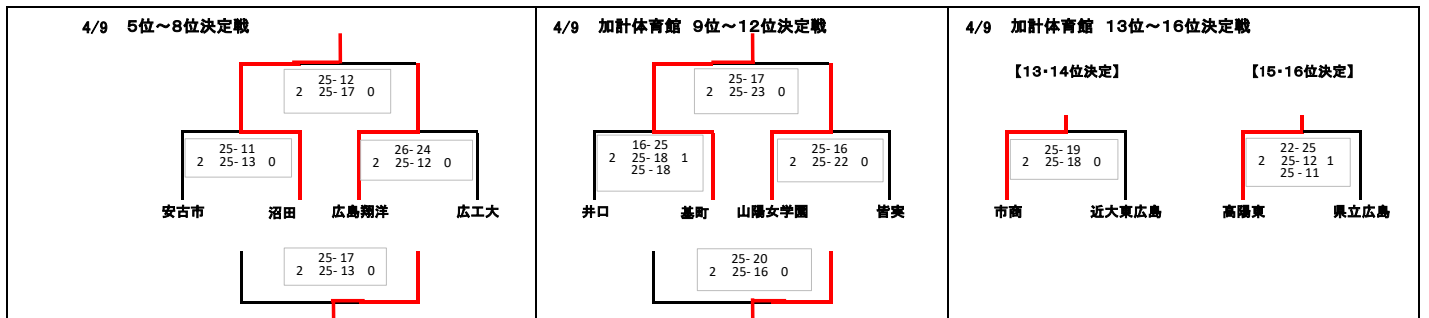

第75回 中国高等学校バレーボール選手権大会広島地区予選(女子)

令和5年3月25日(土)-26日(日)/ 4月8日(土)-9日(日)

\*14位までが広島県大会出場。次回の地区総体の予選会は今大会の16位までをシード校とする。

順位	1	2	3	4	5	6	7	8	9	10	11	12	13	14	15	16
得点	24	23	22	21	20	19	18	17	16	15	14	13	12	11	10	9
校名	椋が丘	進徳	安田女子	比治山	沼田	広島翔洋	広工大	安古市	基町	山陽女学園	皆実	井口	市商	近大東広島	高陽東	県立広島