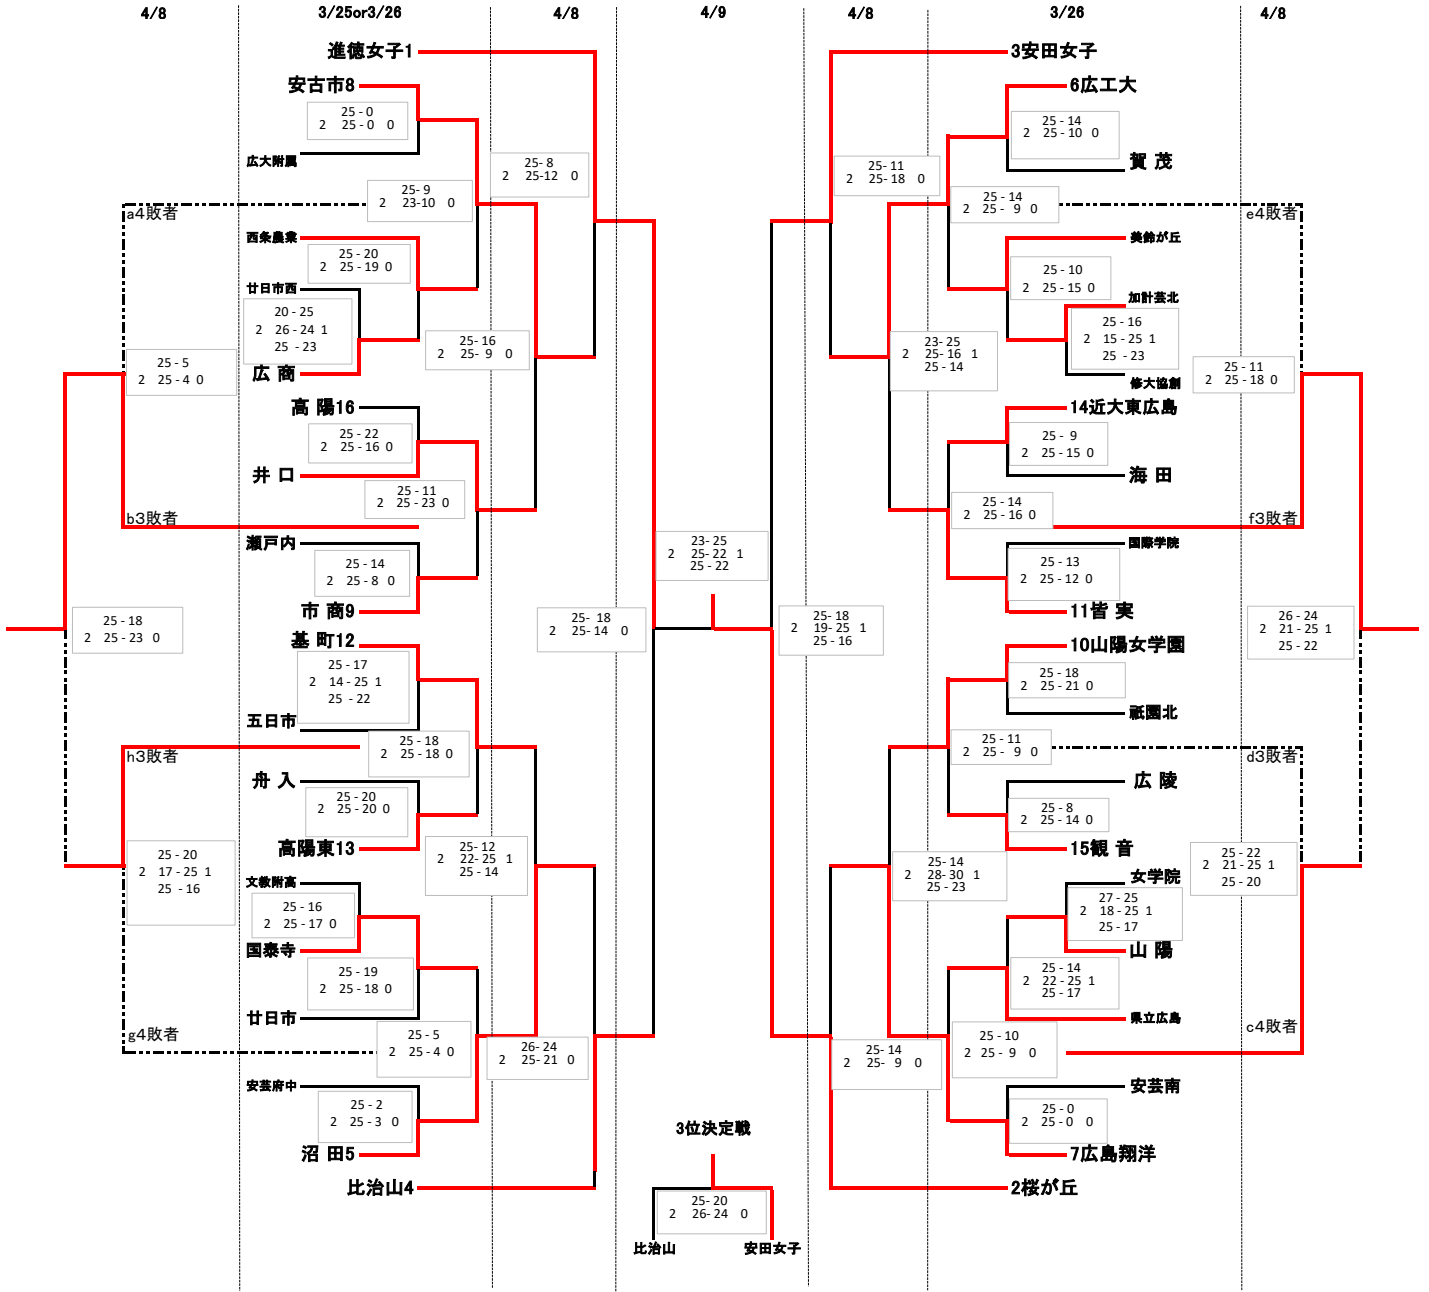

第75回 中国高等学校バレーボール選手権大会広島地区予選(女子)

令和5年3月25日(土)-26日(日)/ 4月8日(土)-9日(日)

\*14位までが広島県大会出場。次回の地区総体の予選会は今大会の16位までをシード校とする。

順位	1	2	3	4	5	6	7	8	9	10	11	12	13	14	15	16
得点	24	23	22	21	20	19	18	17	16	15	14	13	12	11	10	9
校名	椋が丘	進徳	安田女子	比治山	沼田	広島翔洋	広工大	安古市	基町	山陽女学園	皆実	井口	市商	近大東広島	高陽東	県立広島