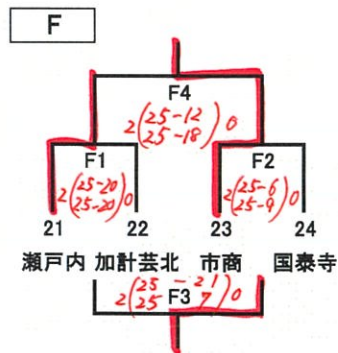

【3チームリーグの競技運営】

(1) 1チーム棄権 2チームで3セットマッチ。審判自チーム。 (2) 2チーム棄権 ⇒ 試合中止

Hリーグ試合順 ①29-30 ②29-31 ③30-31

H	29 基町	30 千代田	31 祇園北
29 基町	-	2(25-0)0 2(25-5)0	2(25-11)0 2(25-12)0
30 千代田	0(20-25)2 0(5-25)2	-	0(21-25)2 0(8-25)2
31 祇園北	0(11-25)2 0(12-25)2	2(25-21)0 2(25-8)0	-

1位 2位 3位

Iリーグ試合順 ①32-33 ②32-34 ③33-34

I	32 広島文教	33 安芸南	34 海田
32 広島文教	-	0(10-25)0 0(6-25)0	2(12-25)2 2(3-25)2
33 安芸南	2(25-10)0 2(25-6)0	-	2(25-18)0 2(25-12)0
34 海田	2(25-12)0 2(25-3)0	0(18-25)0 0(2-25)0	-

3位 1位 2位

日時	会場	コート	会場責	競技責	審判責	入校	代表者	開館	開始式	プロトコール	試合間	【4チームトーナメントの競技運営】
9/24(土)	進徳女子	G・I	小田	浜岡	高田	8:00	8:45	9:00	なし	9:30	10分	(1) 1チーム棄権 ・3チームでリーグ戦(全3試合) ・試合順は会場の競技・審判責任者で決定。 (2) 2チーム棄権 2チームで3セットマッチ。審判は自チーム。 (3) 3チーム棄権 ⇒ 試合中止
	高陽	A・B	大信	西本	宮地							
	基町	H	島山	荒木	横山							
	市商	E・F	坂根	小田	西村							
	廿日市西	C・D	黒川	磯村	石川							