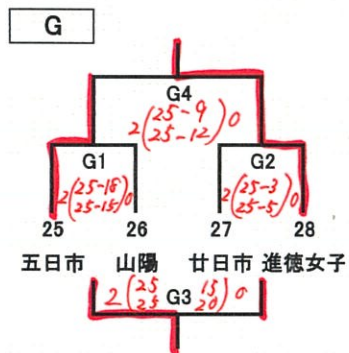

【3チームリーグの競技運営】

(1) 1チーム棄権 2チームで3セットマッチ。審判自チーム。 (2) 2チーム棄権 ⇒ 試合中止

Hリーグ試合順 ①29-30 ②29-31 ③30-31

H	29 基町	30 千代田	31 祇園北
29 基町	-	2(25-0)0 2(25-5)0	2(25-11)0 2(25-12)0
30 千代田	0(20-25)2 0(5-25)2	-	0(21-25)2 0(8-25)2
31 祇園北	0(11-25)2 0(12-25)2	2(25-21)0 2(25-8)0	-

1位 2位 3位

Iリーグ試合順 ①32-33 ②32-34 ③33-34

I	32 広島文教	33 安芸南	34 海田
32 広島文教	-	0(10-25)0 0(6-25)0	2(12-25)2 2(3-25)2
33 安芸南	2(25-10)0 2(25-6)0	-	2(25-18)0 2(25-12)0
34 海田	2(25-12)0 2(25-3)0	0(18-25)0 0(2-25)0	-

3位 1位 2位

日時	会場	コート	会場責	競技責	審判責	入校	代表者	開館	開始式	プロトコール	試合間	【4チームトーナメントの競技運営】
9/24(土)	進徳女子	G・I	小田	浜岡	高田	8:00	8:45	9:00	なし	9:30	10分	(1) 1チーム棄権 ・3チームでリーグ戦(全3試合) ・試合順は会場の競技・審判責任者で決定。 (2) 2チーム棄権 2チームで3セットマッチ。審判は自チーム。 (3) 3チーム棄権 ⇒ 試合中止
	高陽	A・B	大信	西本	宮地							
	基町	H	島山	荒木	横山							
	市商	E・F	坂根	小田	西村							
	廿日市西	C・D	黒川	磯村	石川							