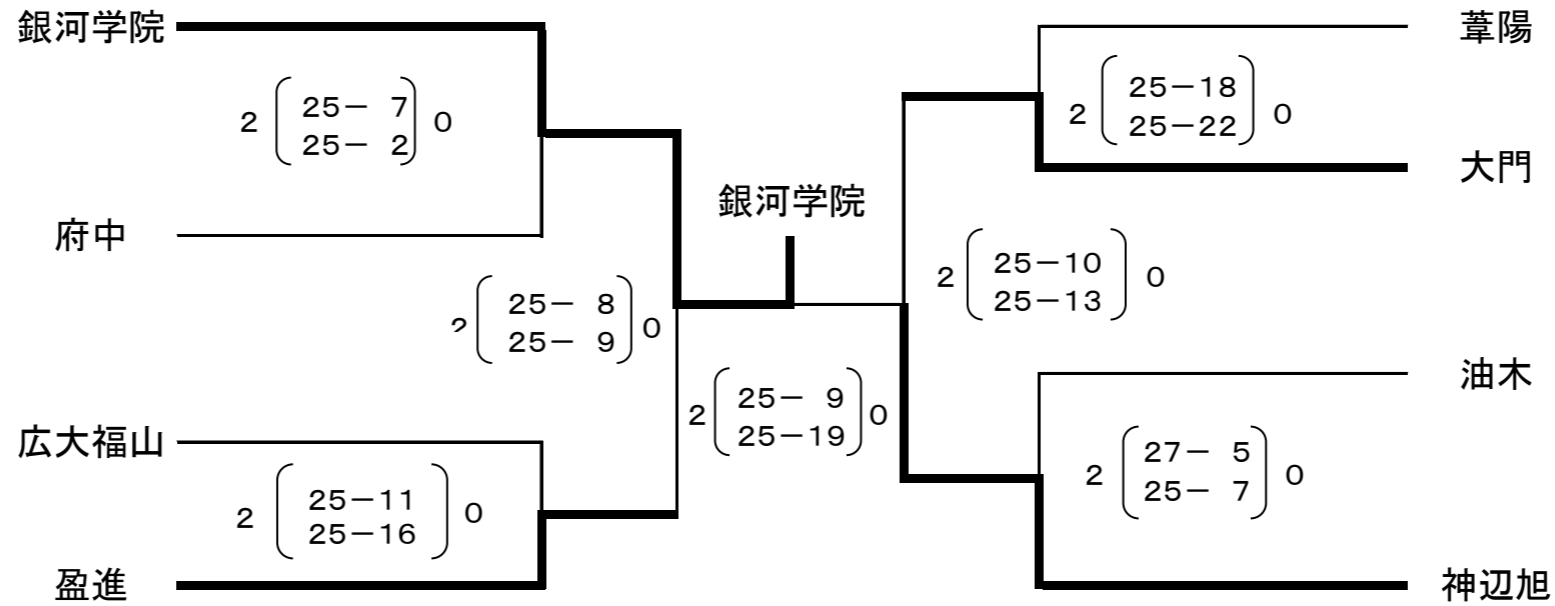

女子 決勝トーナメント(会場:神辺旭)

順位	校名
1	銀河学院
2	神辺旭
3	盈進
4	大門
5	府中
6	油木
7	廣大福山
8	葦陽

3位決定戦

5・6位決定戦

7・8位決定戦

廣大福山 ○ トス × 葦陽