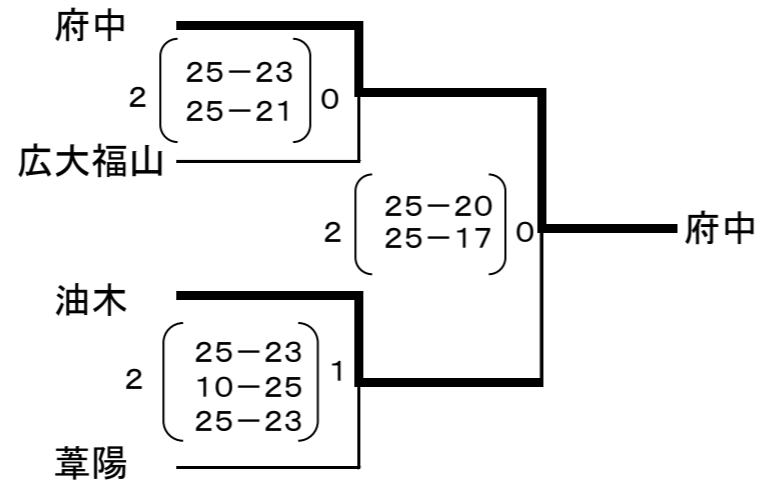

女子 決勝トーナメント(会場:神辺旭)

順位	校名
1	銀河学院
2	神辺旭
3	盈進
4	大門
5	府中
6	油木
7	廣大福山
8	葦陽

3位決定戦

5・6位決定戦

7・8位決定戦

廣大福山 ○ トス × 葦陽