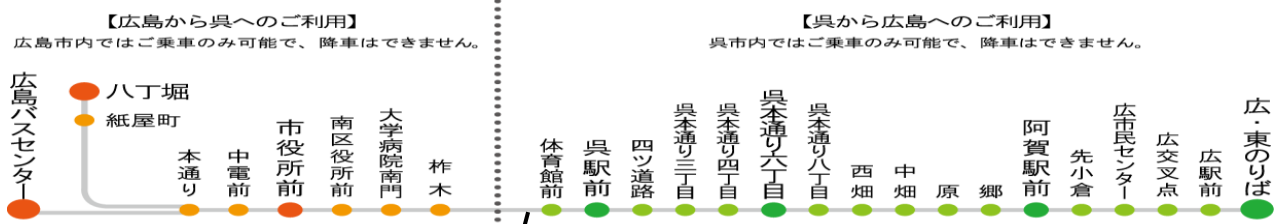

第76回全日本バレーボール高等学校選手権大会
広島県予選会出場校関係者各位

駐車場について

本校は非常に駐車場が狭いため、車でのご来校は必ず各校2台以内でお願いします。
また、入口に段差があり、大型バス・マイクロバスは体育館敷地内には入れないため、市道上での乗降のみとなります（校舎周辺にも駐車できません）。また、体育館前の市道が狭く、複数のバスが同時に到着した場合、離れた場所での乗降をお願いする場合があります。

当日はできるだけ公共交通機関の利用をお願いします。各校2台を越えての駐車が必要な場合は、周辺の有料駐車場（二河公園駐車場（有料。高架道路真下の広場ではありません）、タイムズエディオン・呉駅西駐車場（共にバスは不可）等）がありますのでそちらを御利用ください。
また、入校時間を厳守していただくよう、ご協力をお願いします。毎回、校舎側の駐車場を利用したり、入校時間よりも早く来られて周辺の市道で待機したりする方がいらっしゃるので困っています。駐車場が狭く、ご迷惑をおかけしますが、どうぞご協力の程よろしく願いいたします。

公共交通機関利用の場合

JR・・・呉線「呉駅」で下車 → 徒歩15分

バス・・・クレアライン（呉市）「体育館前」で下車 → 徒歩10分

クレアライン

周辺地図

- P① 二河公園駐車場（有料）
→徒歩5分
 - P② タイムズエディオン呉駅西駐車場
→徒歩10分
- 他にも呉駅や商店街付近に駐車場があります。