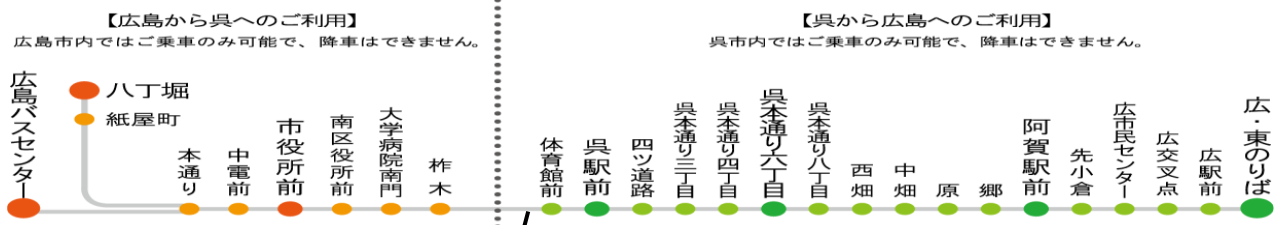

令和4年度 広島県高等学校新人バレーボール選手権大会
広島県予選会出場校関係者各位

駐車場について

本校は非常に駐車場が狭いため、車での御来校は必ず各校2台以内でお願いします。
また、入口に段差があり、大型バス・マイクロバスは体育館敷地内には入れないため、市道上での乗降のみとなります（校舎周辺にも駐車できません）。また、体育館前の市道が狭く、複数のバスが同時に到着した場合、離れた場所での乗降をお願いする場合があります。

当日はできるだけ公共交通機関の利用をお願いします。各校2台を越えての駐車が必要な場合は、周辺の有料駐車場（二河公園駐車場（有料。高架道路真下の広場ではありません）、タイムズエディオン・呉駅西駐車場（共にバスは不可）等）がありますのでそちらを御利用ください。

公共交通機関利用の場合

JR・・・呉線「呉駅」で下車 → 徒歩15分

バス・・・クレアライン（呉市）「体育館前」で下車 → 徒歩10分

クレアライン

周辺地図