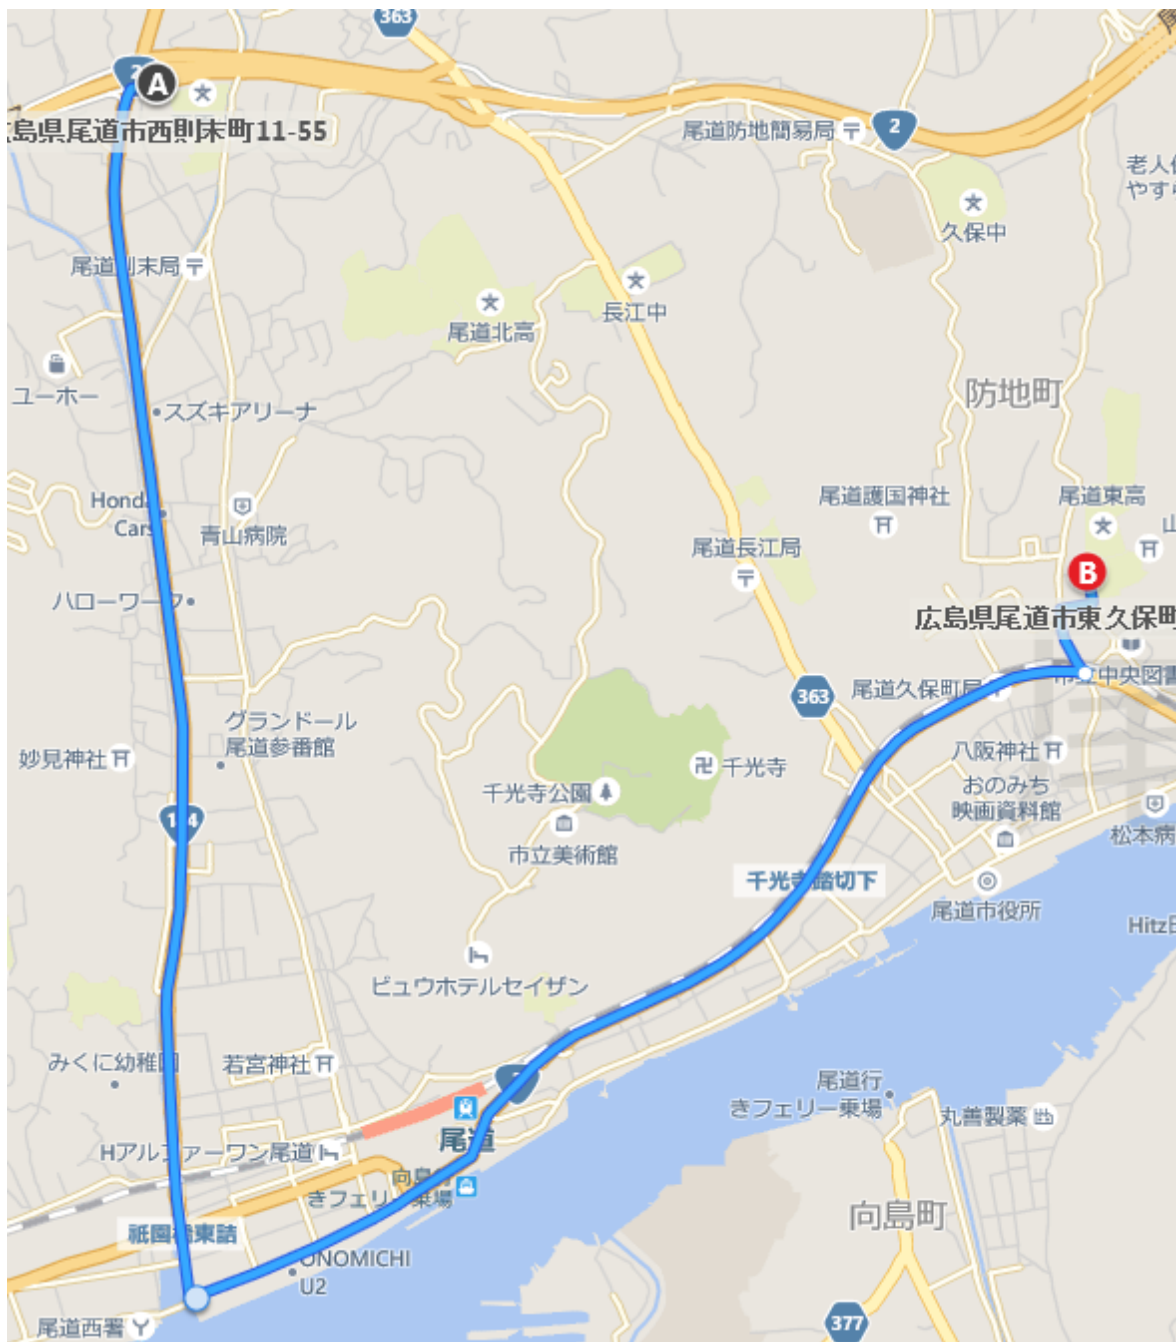

①尾道バイパスより

栗原インターを降り、184号線にそって海沿いまで出てください。そこから、尾道駅前を通過して、防地口交差点を左折してください。右側に本校入口があります。

②尾道 IC より

尾道 IC を出られた後、左折し、184 号線にそって海沿いまで出てください。そこから、尾道駅前を通過して、防地口交差点を左折してください。右側に本校入口があります。

※ルート検索をされた場合、案内と別のルートが出てくるとは思いますが、以下の点についてご注意ください。

- ・久保中学校方面からの経路は、道幅が狭く離合が困難です。また学校入口手前の T 字路で工事をしていますので、マイクロバスは左折ができません。よって通行禁止とします。
- ・長江中学校前の 363 号線からの経路は通行可能ですが道幅は狭いです。

詳細地図を参考にして
ください。