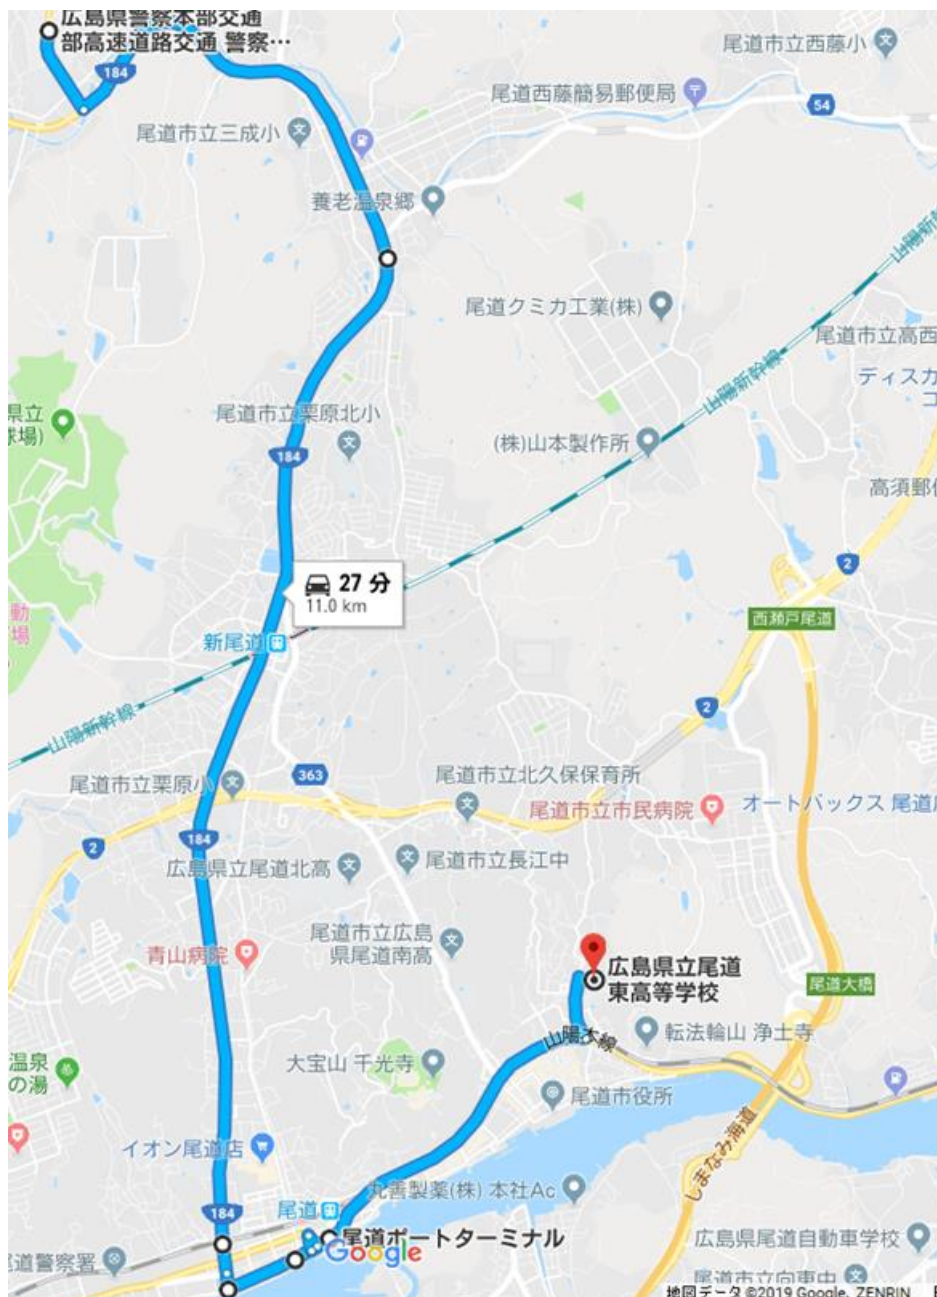

①尾道バイパスより

栗原インターを降り、184号線にそって海沿いまで出てください。そこから、尾道駅前を通過して、防地口交差点を左折してください。右側に本校入口があります。

②尾道 IC より

尾道 IC を出られた後、左折し、184 号線にそって海沿いまで出てください。そこから、尾道駅前を通過して、防地口交差点を左折してください。右側に本校入口があります。

※ルート検索をされた場合、案内と別のルートが出てくるとは思いますが、以下の点についてご注意ください。

- ・久保中学校方面からの経路は、道幅が狭く離合が困難です。また学校入口手前の T 字路で工事をしていますので、マイクロバスは左折ができません。よって通行禁止とします。
- ・長江中学校前の 363 号線からの経路は通行可能ですが道幅は狭いです。

詳細地図を参考にして
ください。