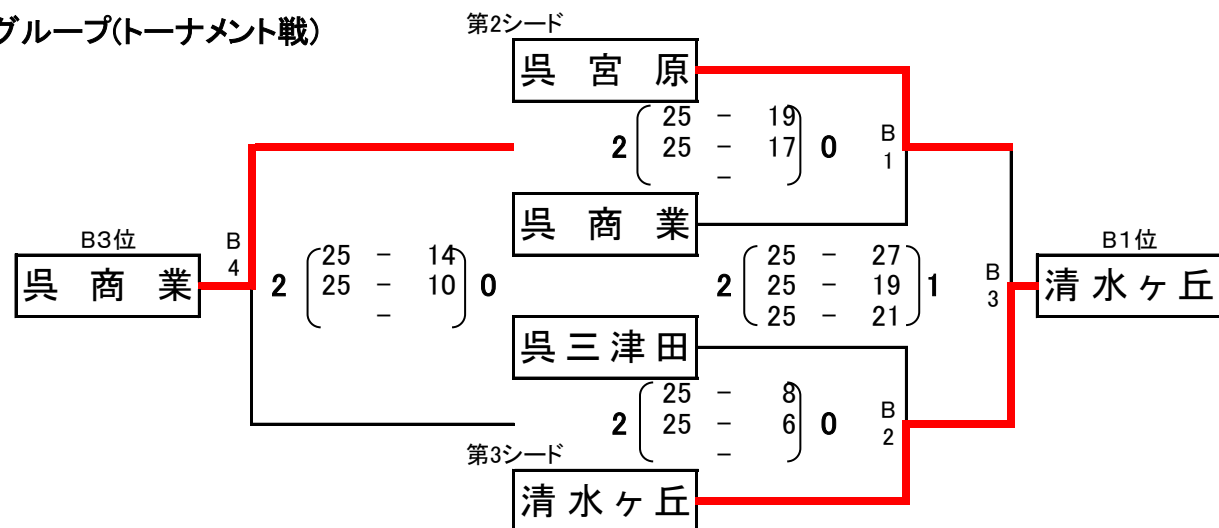

Bグループ(トーナメント戦)

【予選リーグ試合順】

順	Aコート	審判/補助員
1	広 - 呉港	A2両
2	市立呉 - 呉高専	A1両
3	広 - 呉高専	A1・2敗
4	呉港 - 市立呉	A1・2勝

順	Bコート	審判/補助員
1	呉宮原 - 呉商業	B2両
2	清水ヶ丘 - 呉三津田	B1両
3	呉宮原 - 清水ヶ丘	B1・2敗
4	呉商業 - 呉三津田	B1・2勝

順位	1位	2位	3位	4位
	清水ヶ丘	呉宮原	広	呉商業
ポイント	4	3	2	1