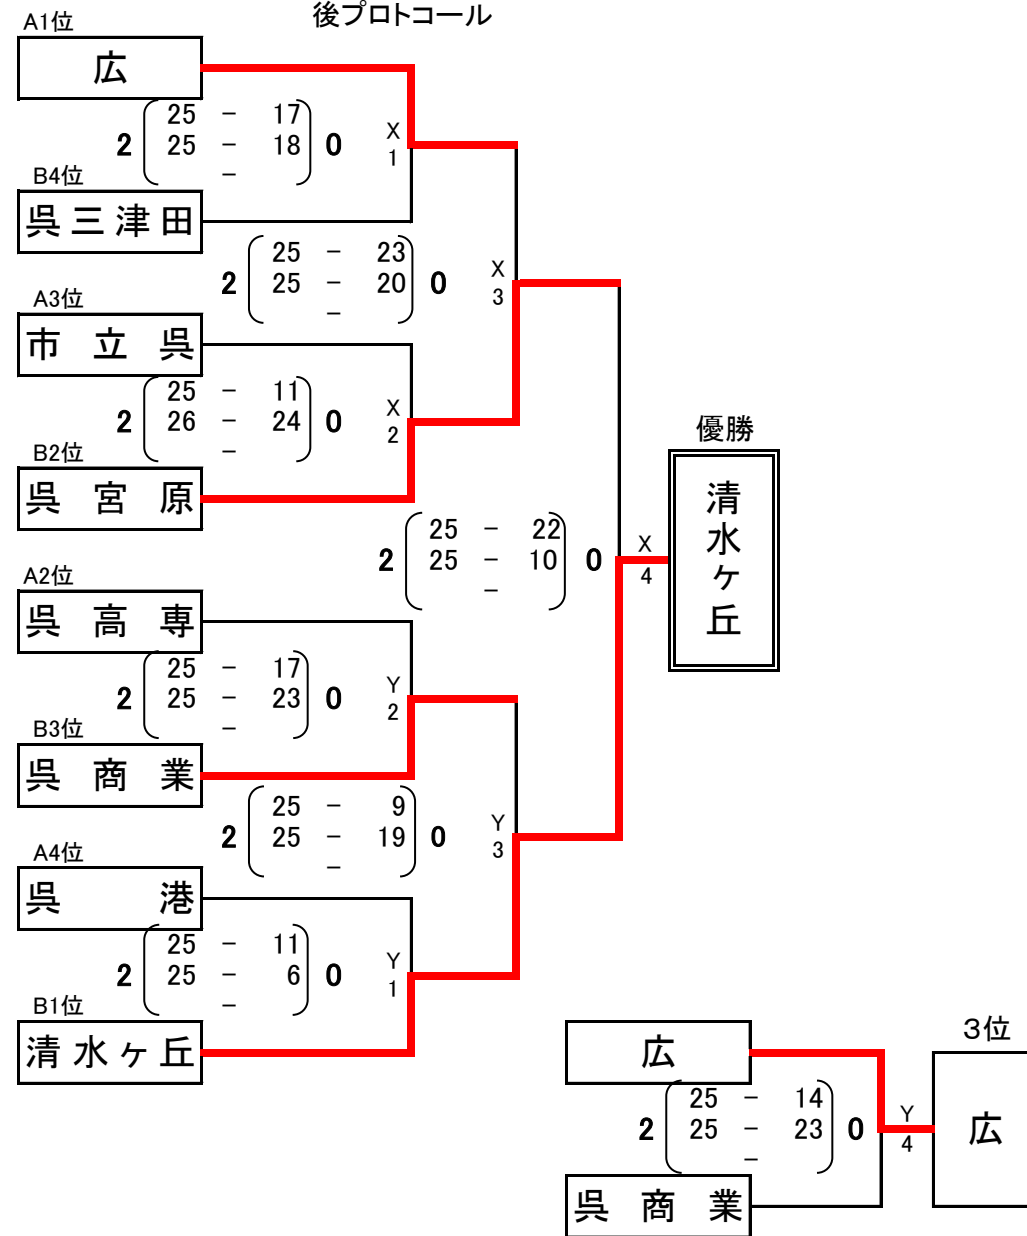

# 第76回中国高等学校バレーボール選手権大会呉地区予選会(女子の部)

令和6年4月13日(土)・14日(日)

開館 8:30 代表者会議 8:45 開始式 なし プロトコル 9:30

《会場》 広高等学校体育館

※上位4校が県大会への出場権を得る

※両日も9:00までは第1試合のチーム優先で全チームフロア練習可能

※上位4校を地区総体のシードとする

### Bグループ(トーナメント戦)

### 【予選リーグ試合順】

順	Aコート	審判/補助員
1	広 - 呉港	A2両
2	市立呉 - 呉高専	A1両
3	広 - 呉高専	A1・2敗
4	呉港 - 市立呉	A1・2勝

順	Bコート	審判/補助員
1	呉宮原 - 呉商業	B2両
2	清水ヶ丘 - 呉三津田	B1両
3	呉宮原 - 清水ヶ丘	B1・2敗
4	呉商業 - 呉三津田	B1・2勝

順位	1位	2位	3位	4位
	清水ヶ丘	呉宮原	広	呉商業
ポイント	4	3	2	1

## 【第2日目】順位決定トーナメント

※第3試合終了後30分休憩、遅く終わったコートの試合から30分後プロトコル

順	Xコート	審判/補助員
1	広 - 呉三津田	X2
2	呉宮原 - 市立呉	X1
3	広 - 呉宮原	X1・2敗
4	清水ヶ丘 - 呉宮原	X1・2敗

順	Yコート	審判/補助員
1	清水ヶ丘 - 呉港	Y2
2	呉高専 - 呉商業	Y1
3	清水ヶ丘 - 呉商業	Y1・2敗
4	広 - 呉商業	Y1・2敗