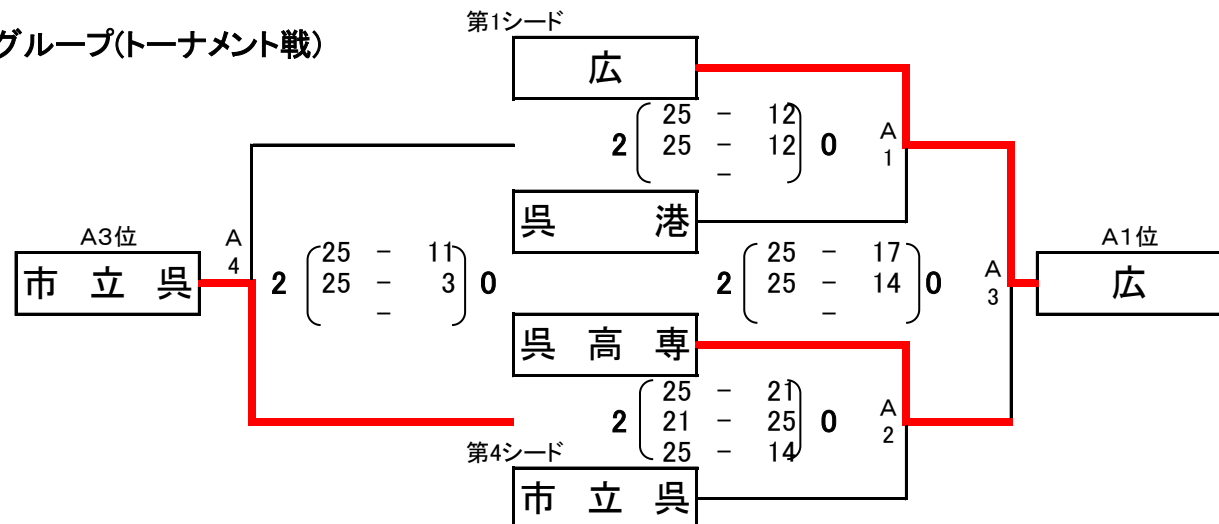

第76回中国高等学校バレーボール選手権大会呉地区予選会(女子の部)

令和6年4月13日(土)・14日(日)

開館 8:30 代表者会議 8:45 開始式 なし プロトコル 9:30

《会場》 広高等学校体育館

※上位4校が県大会への出場権を得る

※両日も9:00までは第1試合のチーム優先で全チームフロア練習可能

※上位4校を地区総体のシードとする

【第1日目】予選トーナメント

Aグループ(トーナメント戦)