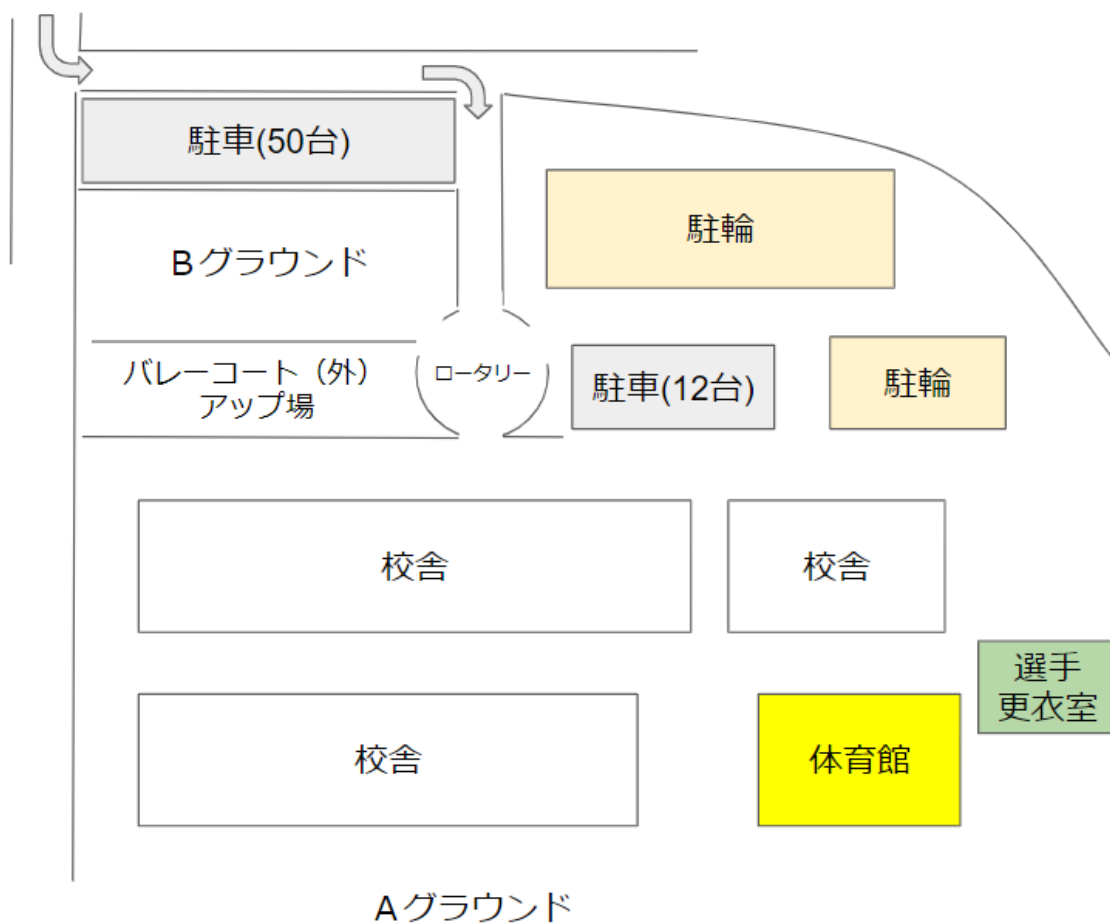

中国高等学校バレーボール選手権大会広島県予選会 大門高校会場

【連絡事項】

校舎では模擬試験を行っています。次のことはご遠慮ください。

- ・許可なく校舎へ立ち入ること
- ・大きな声での会話
- ・声を出してのアップ等

午後からサッカーの大会も行われるため、11 時頃から車やバスの出入りが増えます。安全にはくれぐれも注意してください。