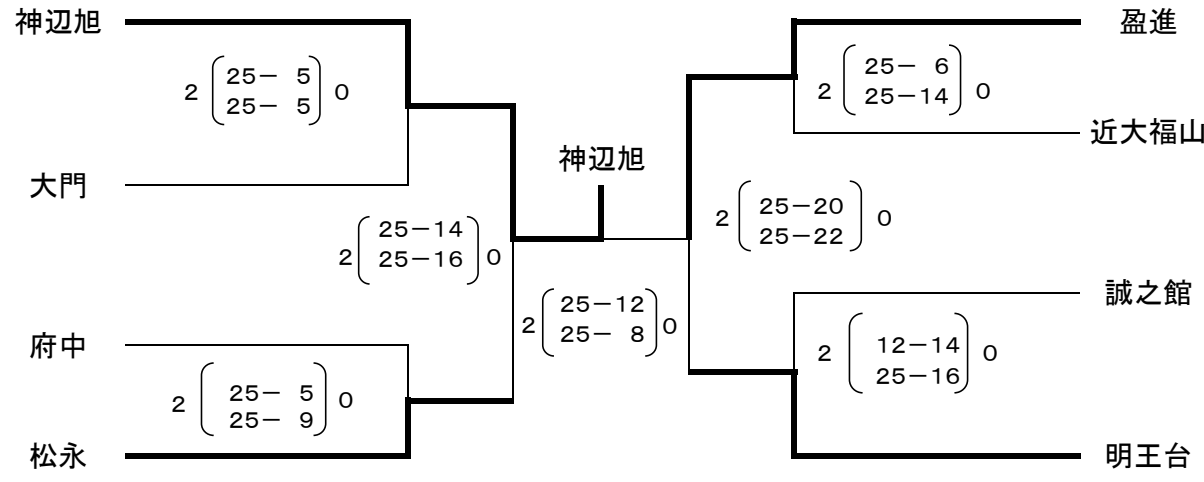

男子 決勝トーナメント(会場:戸手)