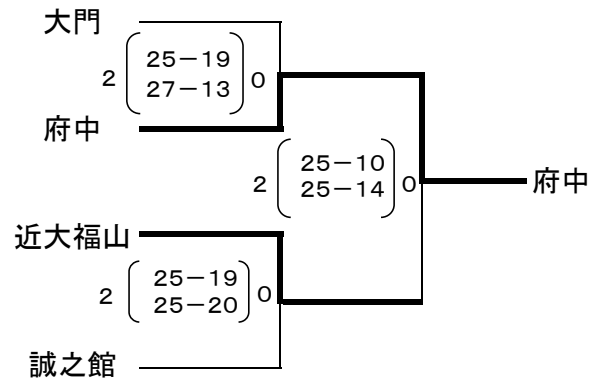

C

	府中				神辺				近大福山				順位
	得セット	得点	失点	失セット	得セット	得点	失点	失セット	得セット	得点	失点	失セット	
府中	/				2	25	14	0	2	25	11	0	1
						25	14			25	12		
神辺	0	14	25	2	/				1	17	25	2	3
		14	25							25	19		
近大福山	0	11	25	2	2	25	17	1	/				2
		12	25			19	25						

男子 決勝トーナメント(会場:戸手)

順位	校名
1	神辺旭
2	盈進
3	松永
4	明王台
5	府中
6	近大福山
7	大門
8	誠之館
9	戸手

3位決定戦

5・6位決定戦

7・8位決定戦

大門 ○ トス × 誠之館

9位決定戦