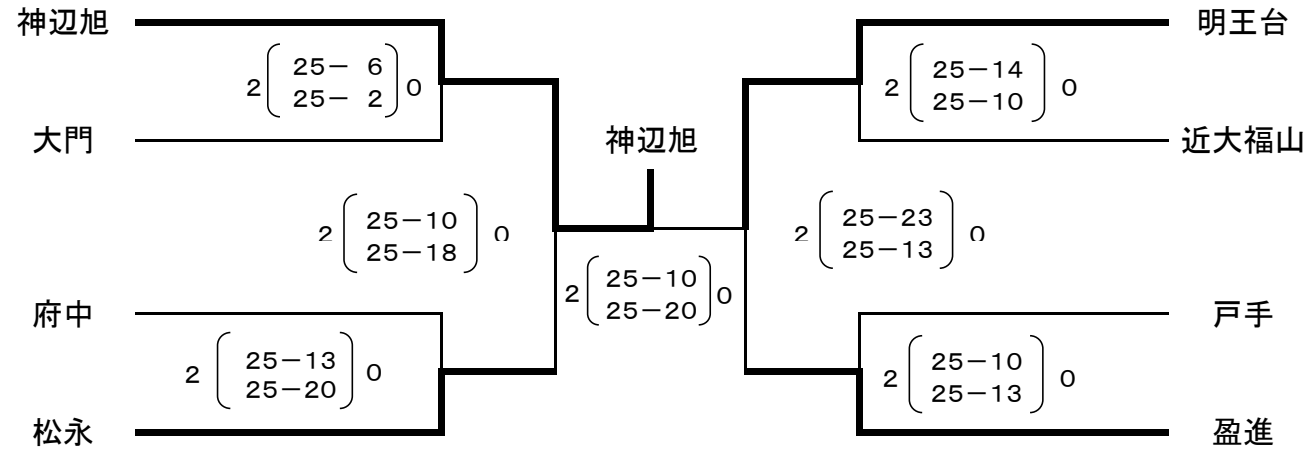

男子 決勝トーナメント(会場:誠之館)

順位	校名
1	神辺旭
2	明王台
3	盈進
4	松永
5	府中
6	近大福山

3位決定戦