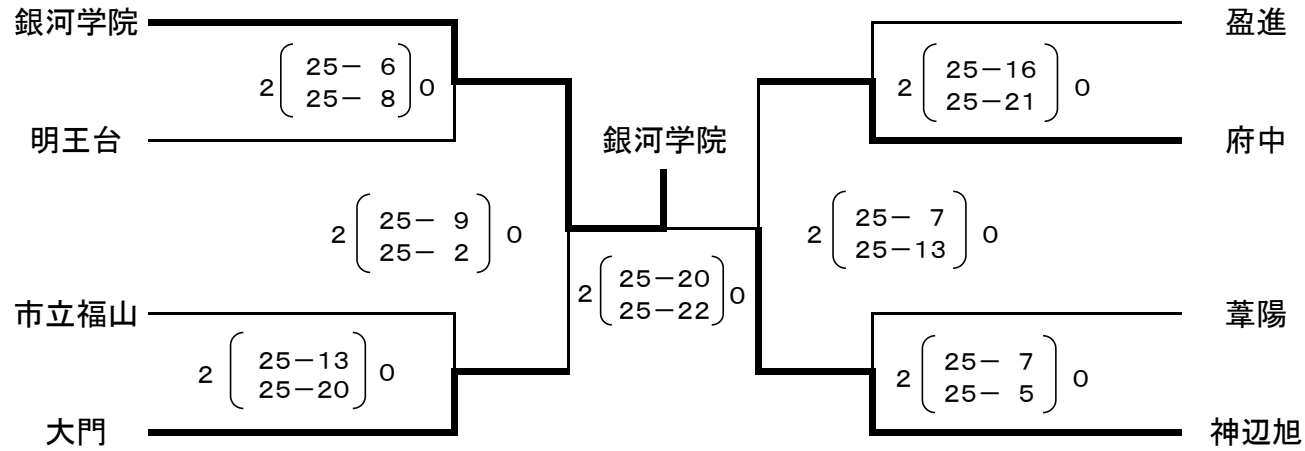

女子 決勝トーナメント(会場:神辺旭)

順位	校名
1	銀河学院
2	神辺旭
3	大門
4	府中
5	葦陽
6	明王台

3位決定戦