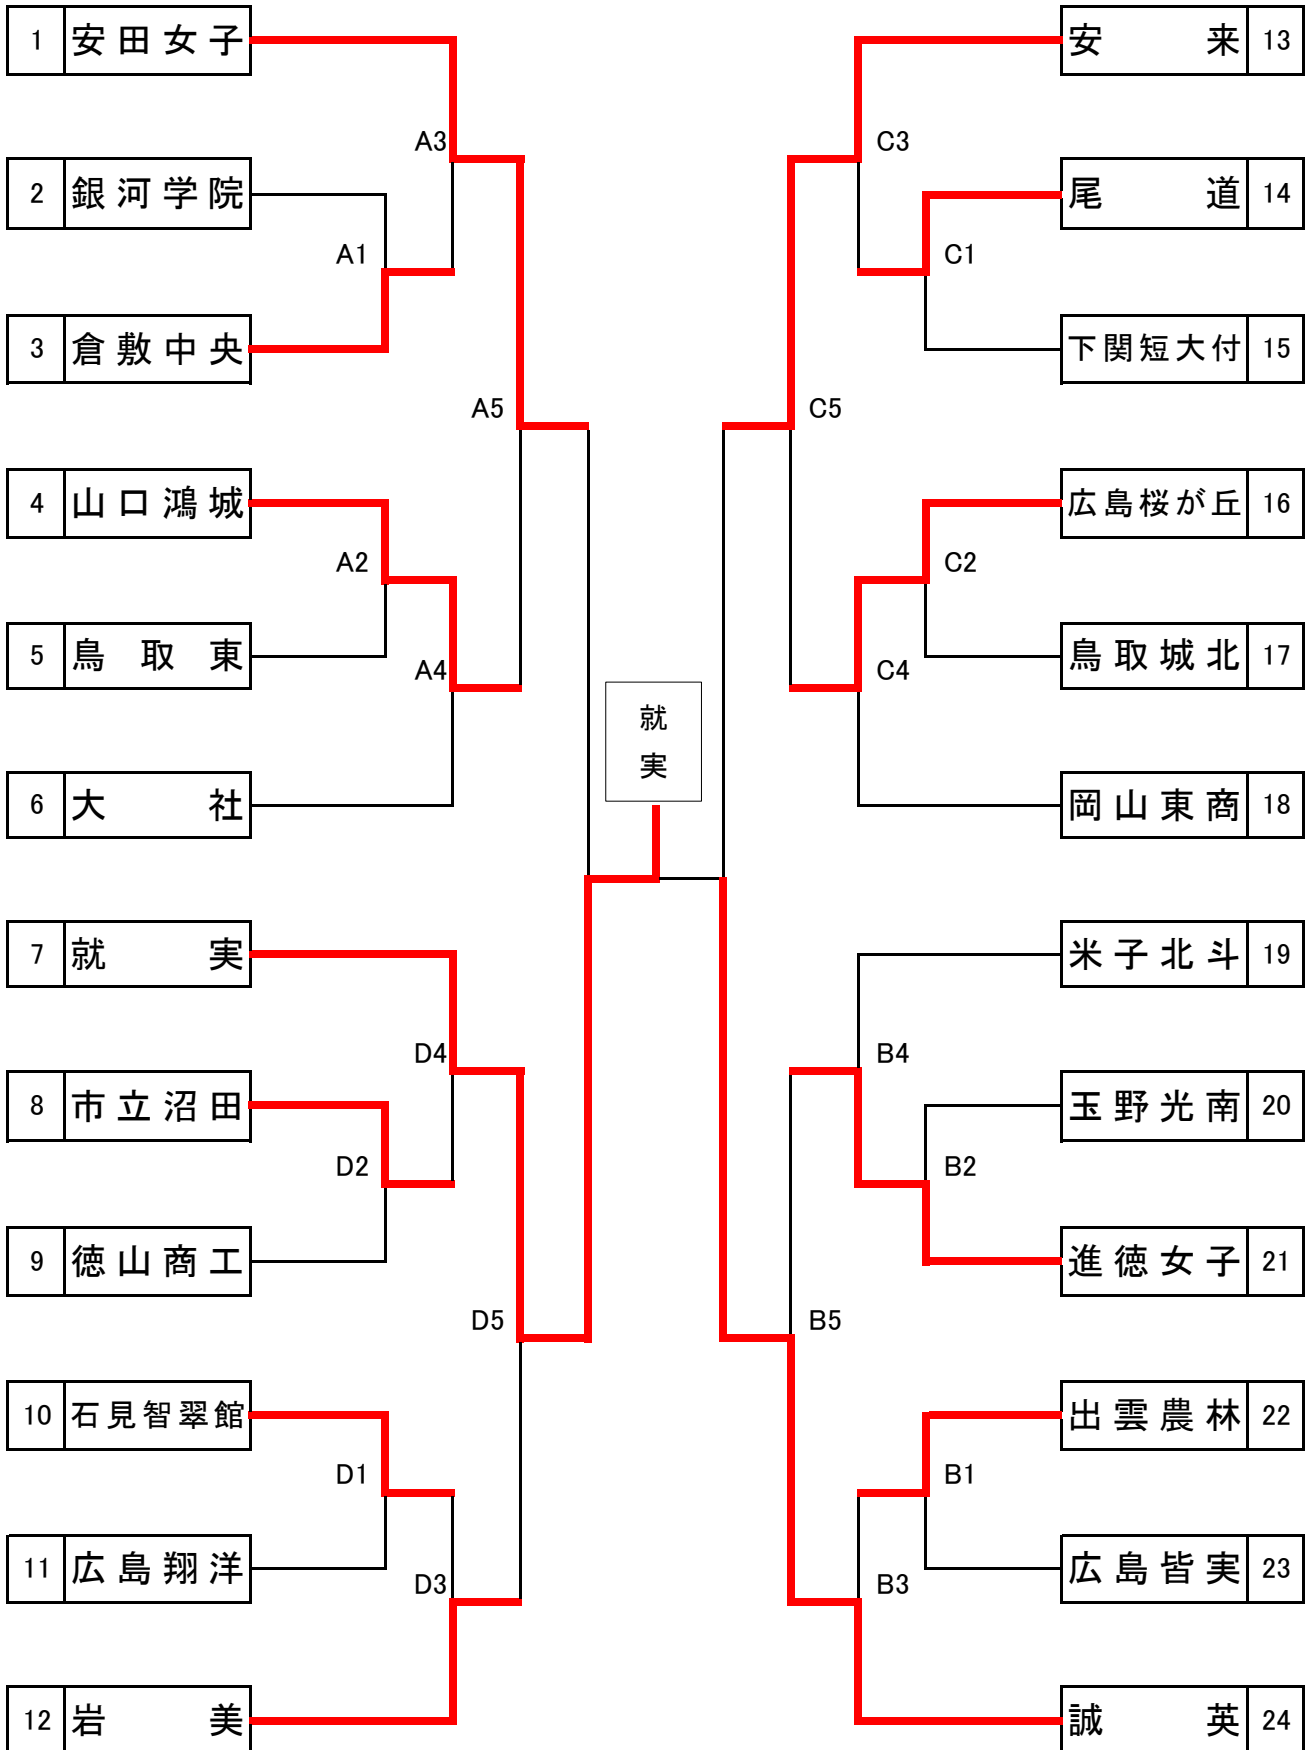

第29回中国高等学校新人バレーボール大会 女子試合結果

令和3年2月13日 試合結果

A1

倉敷中央	2	25 - 18	1	銀河学院
		19 - 25		
		25 - 18		

B1

出雲農林	2	29 - 27	0	広島皆実
		25 - 14		

C1

尾道	2	25 - 13	0	下関短大付
		25 - 18		

A2

山口鴻城	2	25 - 6	0	鳥取東
		25 - 18		

B2

進徳女子	2	25 - 18	0	玉野光南
		25 - 14		

C2

広島桜が丘	2	25 - 10	0	鳥取城北
		25 - 5		

A3

安田女子	2	25 - 19	0	倉敷中央
		25 - 16		

B3

誠英	2	25 - 18	0	出雲農林
		25 - 11		

C3

安来	2	25 - 22	1	尾道
		23 - 25		
		25 - 22		

A4

山口鴻城	2	25 - 23	0	大社
		25 - 22		

B4

進徳女子	2	25 - 21	0	米子北斗
		25 - 17		

C4

広島桜が丘	2	25 - 12	0	岡山東商
		25 - 11		

A5

安田女子	2	25 - 14	0	山口鴻城
		25 - 14		

B5

誠英	2	25 - 22	0	進徳女子
		25 - 21		

C5

安来	2	29 - 27	0	広島桜が丘
		25 - 21		