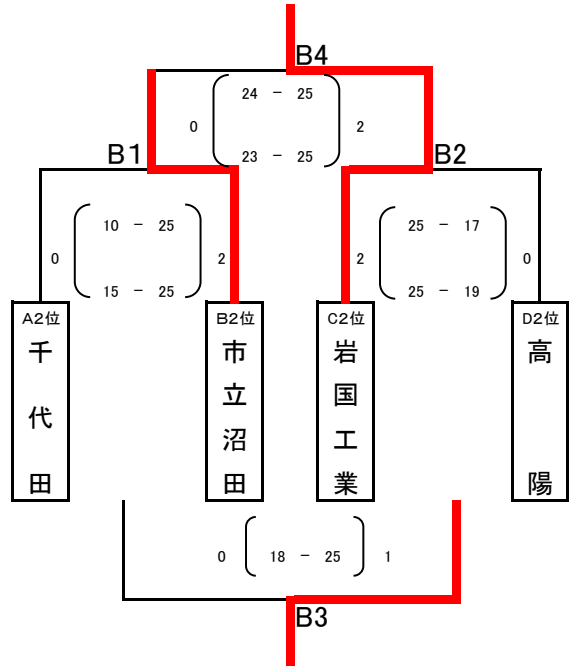

2位グループ 入口側

2位グループ

1位	岩国工業	2位	市立沼田	3位	高陽	4位	千代田