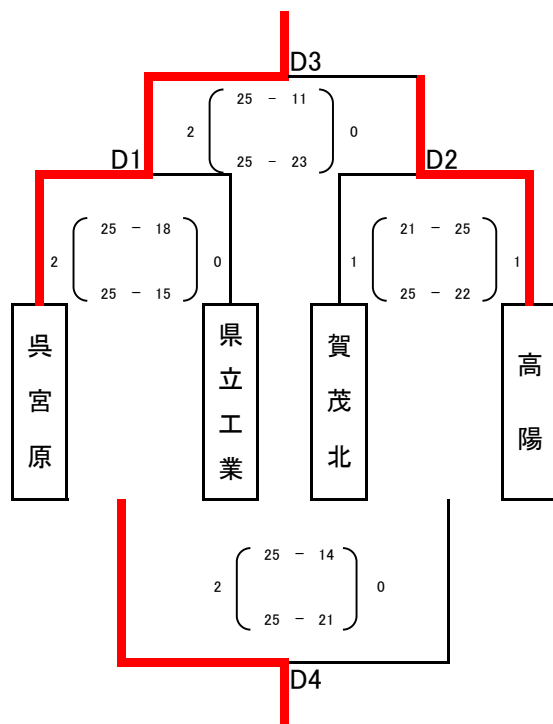

D組 入口側

D組

1位	呉宮原	2位	高陽	3位	県立工業	4位	賀茂北