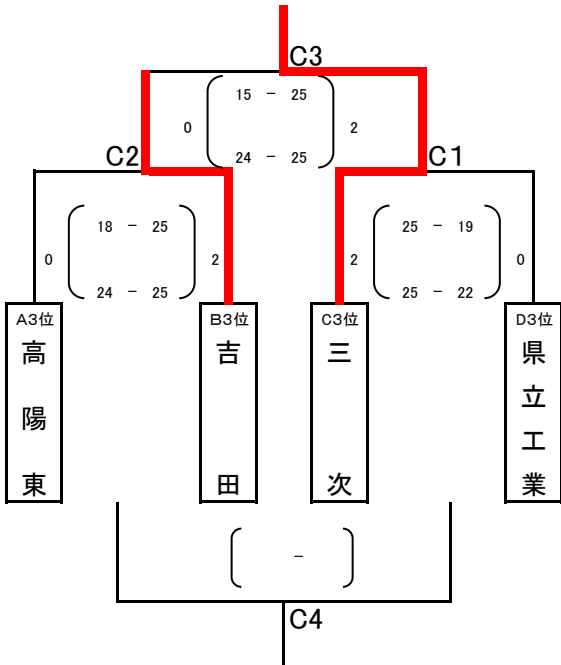

吉田運動公園会場

3位グループ ステージ側

3位グループ

1位	三次	2位	吉田	3位	高陽東・県立工業