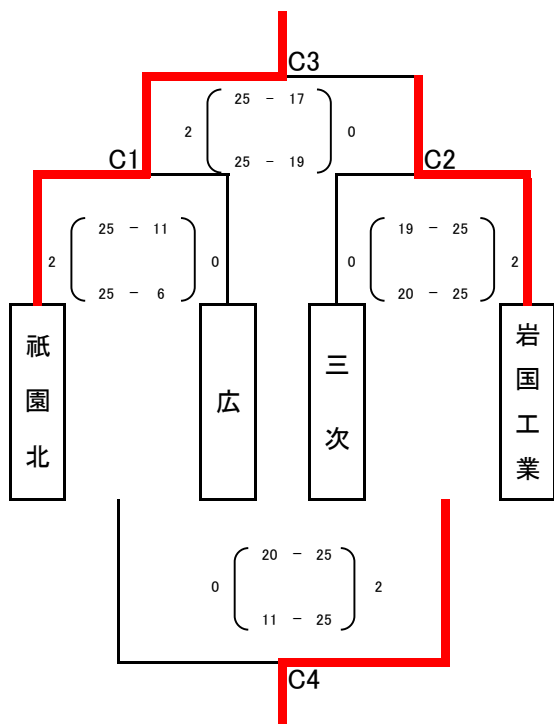

吉田運動公園会場

C組 ステージ側

C組

1位	祇園北	2位	岩国工業	3位	三次	4位	広