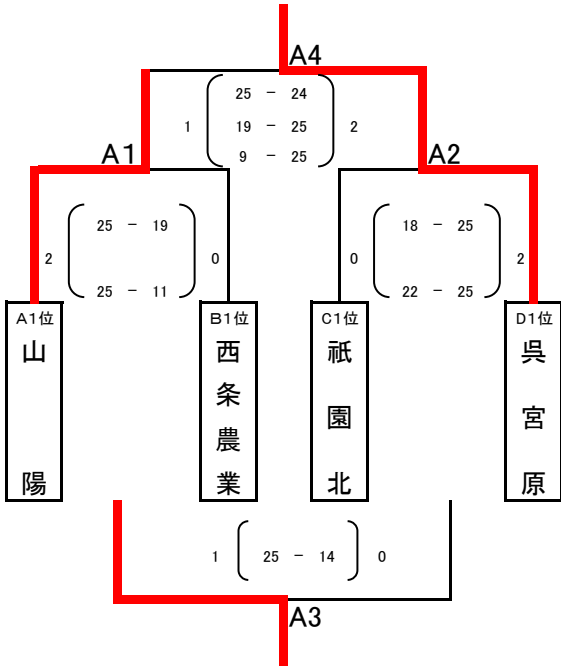

第16回 FUJITACUP 2022 決勝ブロックトーナメント戦

決勝トーナメント (PM)

吉田高校会場

1位グループ ステージ側

1位グループ

1位	呉宮原	2位	山陽	3位	祇園北	4位	西条農業