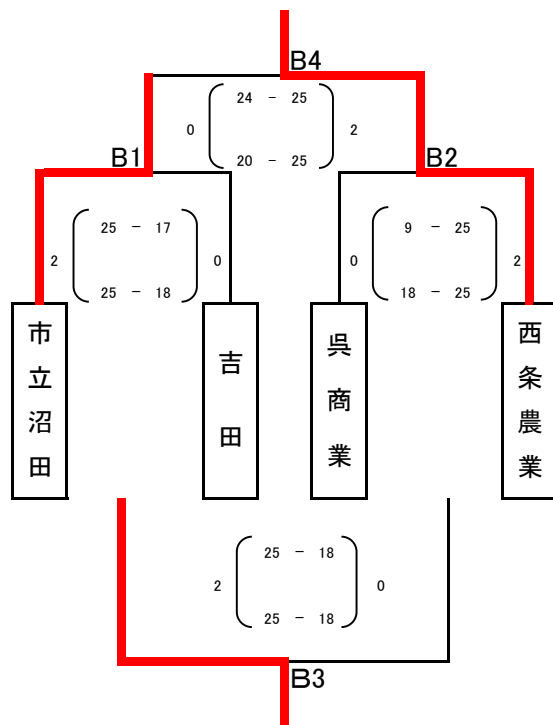

B組 入口側

B組

1位	西条農業	2位	市立沼田	3位	吉田	4位	呉商業