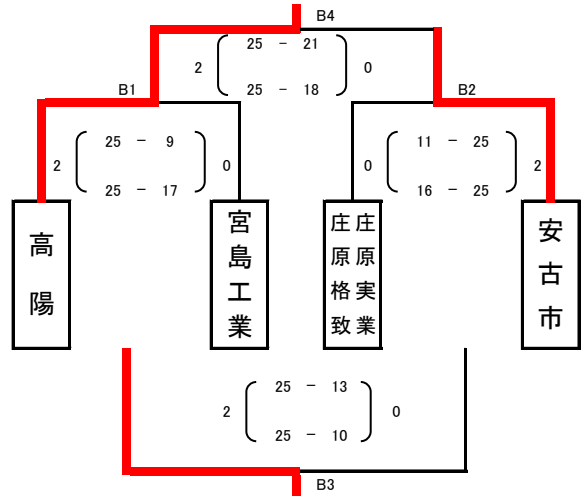

第13回 FUJITACUP 2019 予選ブロックトーナメント戦

予選ブロックトーナメント (AM)

吉田高校会場

A組 ステージ側

A組

1位	広島工業	2位	西条農業	3位	吉田	4位	広島皆実
----	------	----	------	----	----	----	------

B組 入口側

B組

1位	高陽	2位	安古市	3位	宮島工業	4位	庄原実業・格致
----	----	----	-----	----	------	----	---------

吉田運動公園会場

C組 ステージ側

C組

1位	祇園北	2位	岩国工業	3位	広島井口	4位	賀茂北
----	-----	----	------	----	------	----	-----

D組 入口側

D組

1位	高陽東	2位	呉宮原	3位	三次	4位	山陽
----	-----	----	-----	----	----	----	----

<注>

- * 開始式後はコートでの練習は第1試合の両チームのみ可能とする。
- * 午前中は4コートで4チームによる1位～4位の順位決定トーナメント戦を行う。(4試合8セット)
- * 試合間は第1試合と第2試合の間のみ15分、それ以降は全て10分とする。公式練習はなし。
- * 補助員等は、①は②の両チームから、②は①の敗者で、③は①②の勝者で、④は③の敗者で行う。
- * 2セット制のため、勝率が1-1の場合は2セット合計の失点の少ないチームが勝ちとし、同失点の場合は、第1セットをとっているチームが勝ちとする。
- * 1位・2位グループ戦は「吉田高校」で、3位・4位グループ戦は「吉田運動公園」で行うので、午前の対戦が終了後直ちに各会場へ移動すること。