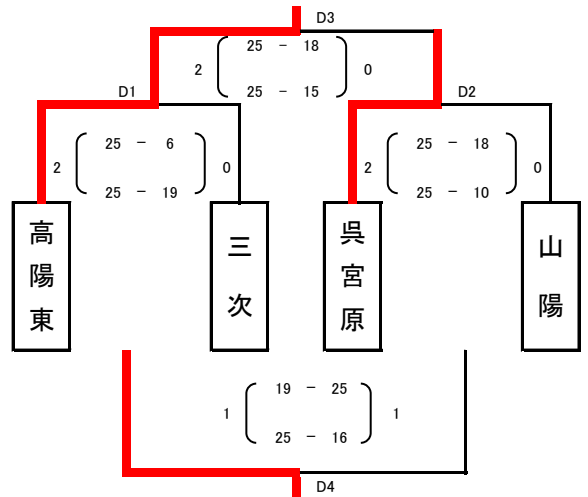

1位	高陽	2位	安古市	3位	宮島工業	4位	庄原実業・格致
----	----	----	-----	----	------	----	---------

吉田運動公園会場

C組 ステージ側

C組

1位	祇園北	2位	岩国工業	3位	広島井口	4位	賀茂北
----	-----	----	------	----	------	----	-----

D組 入口側

D組

1位	高陽東	2位	呉宮原	3位	三次	4位	山陽
----	-----	----	-----	----	----	----	----

<注>

- * 開始式後はコートでの練習は第1試合の両チームのみ可能とする。
- * 午前中は4コートで4チームによる1位～4位の順位決定トーナメント戦を行う。(4試合8セット)
- * 試合間は第1試合と第2試合の間のみ15分、それ以降は全て10分とする。公式練習はなし。
- * 補助員等は、①は②の両チームから、②は①の敗者で、③は①②の勝者で、④は③の敗者で行う。
- * 2セット制のため、勝率が1-1の場合は2セット合計の失点の少ないチームが勝ちとし、同失点の場合は、第1セットをとっているチームが勝ちとする。
- * 1位・2位グループ戦は「吉田高校」で、3位・4位グループ戦は「吉田運動公園」で行うので、午前の対戦が終了後直ちに各会場へ移動すること。