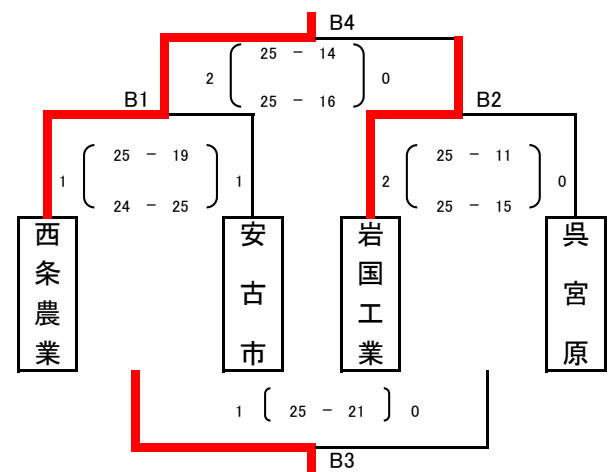

<注>

- * 開始式後はコートでの練習は第1試合の両チームのみ可能とする。
- * 午前中は4コートで4チームによる1位～4位の順位決定トーナメント戦を行う。(4試合8セット)
- * 試合間は第1試合と第2試合の間のみ15分、それ以降は全て10分とする。公式練習はなし。
- * 補助員等は、①は②の両チームから、②は①の敗者で、③は①②の勝者で、④は③の敗者で行う。
- * 2セット制のため、勝率が1-1の場合は2セット合計の失点の少ないチームが勝ちとし、同失点の場合は、第1セットをとっているチームが勝ちとする。
- * 1位・2位グループ戦は「吉田高校」で、3位・4位グループ戦は「吉田運動公園」で行うので、午前の対戦が終了後直ちに各会場へ移動すること。

第13回 FUJITACUP 2019 決勝ブロックトーナメント戦

決勝トーナメント (PM)

吉田高校会場

1位グループ組 ステージ側

1位グループ

1位	高陽	2位	祇園北	3位	高陽東	4位	広島工業
----	----	----	-----	----	-----	----	------

2位グループ組 入口側

2位グループ