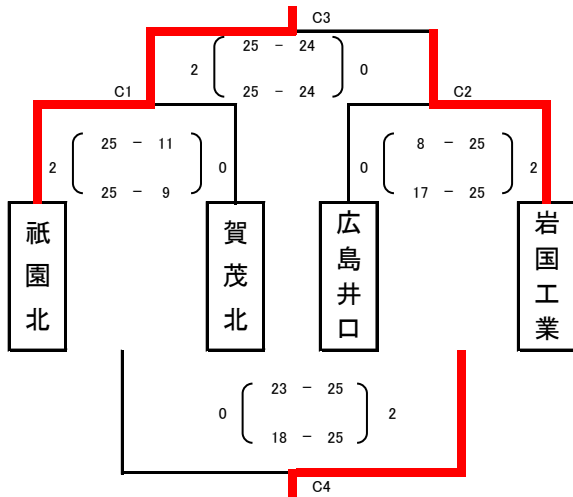

第13回 FUJITACUP 2019 予選ブロックトーナメント戦

予選ブロックトーナメント (AM)

吉田高校会場

A組 ステージ側

A組

1位	広島工業	2位	西条農業	3位	吉田	4位	広島皆実
----	------	----	------	----	----	----	------

B組 入口側

B組

1位	高陽	2位	安古市	3位	宮島工業	4位	庄原実業・格致
----	----	----	-----	----	------	----	---------

吉田運動公園会場

C組 ステージ側

C組

1位	祇園北	2位	岩国工業	3位	広島井口	4位	賀茂北
----	-----	----	------	----	------	----	-----

D組 入口側

D組

1位	高陽東	2位	呉宮原	3位	三次	4位	山陽
----	-----	----	-----	----	----	----	----

<注>

- * 開始式後はコートでの練習は第1試合の両チームのみ可能とする。
- * 午前中は4コートで4チームによる1位～4位の順位決定トーナメント戦を行う。(4試合8セット)
- * 試合間は第1試合と第2試合の間のみ15分、それ以降は全て10分とする。公式練習はなし。
- * 補助員等は、①は②の両チームから、②は①の敗者で、③は①②の勝者で、④は③の敗者で行う。
- * 2セット制のため、勝率が1-1の場合は2セット合計の失点の少ないチームが勝ちとし、同失点の場合は、第1セットをとっているチームが勝ちとする。
- * 1位・2位グループ戦は「吉田高校」で、3位・4位グループ戦は「吉田運動公園」で行うので、午前の対戦が終了後直ちに各会場へ移動すること。