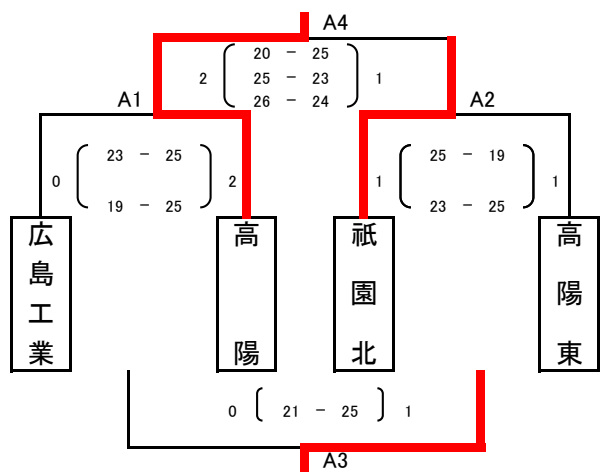

第13回 FUJITACUP 2019 決勝ブロックトーナメント戦

決勝トーナメント (PM)

吉田高校会場

1位グループ組 ステージ側

1位グループ

1位	高陽	2位	祇園北	3位	高陽東	4位	広島工業