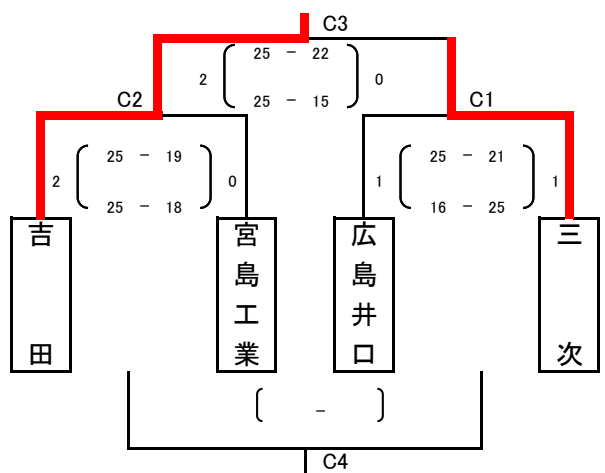

吉田運動公園会場

3位グループ組

3位グループ

1位	吉田	2位	三井	3位	/	4位	/