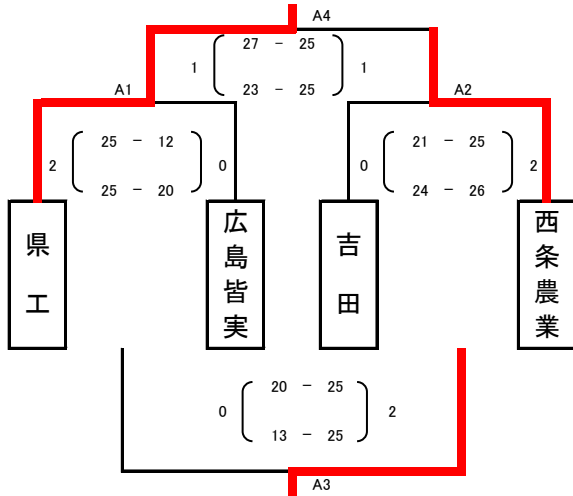

第13回 FUJITACUP 2019 予選ブロックトーナメント戦

予選ブロックトーナメント (AM)

吉田高校会場

A組 ステージ側

A組

1位	広島工業	2位	西条農業	3位	吉田	4位	広島皆実
----	------	----	------	----	----	----	------

B組 入口側

B組

1位	高陽	2位	安古市	3位	宮島工業	4位	庄原実業・格致
----	----	----	-----	----	------	----	---------

吉田運動公園会場

C組 ステージ側

C組

1位	祇園北	2位	岩国工業	3位	広島井口	4位	賀茂北
----	-----	----	------	----	------	----	-----

D組 入口側

D組

1位	高陽東	2位	呉宮原	3位	三次	4位	山陽
----	-----	----	-----	----	----	----	----

<注>

- * 開始式後はコートでの練習は第1試合の両チームのみ可能とする。
- * 午前中は4コートで4チームによる1位～4位の順位決定トーナメント戦を行う。(4試合8セット)
- * 試合間は第1試合と第2試合の間のみ15分、それ以降は全て10分とする。公式練習はなし。
- * 補助員等は、①は②の両チームから、②は①の敗者で、③は①②の勝者で、④は③の敗者で行う。
- * 2セット制のため、勝率が1-1の場合は2セット合計の失点の少ないチームが勝ちとし、同失点の場合は、第1セットをとっているチームが勝ちとする。
- * 1位・2位グループ戦は「吉田高校」で、3位・4位グループ戦は「吉田運動公園」で行うので、午前の対戦が終了後直ちに各会場へ移動すること。