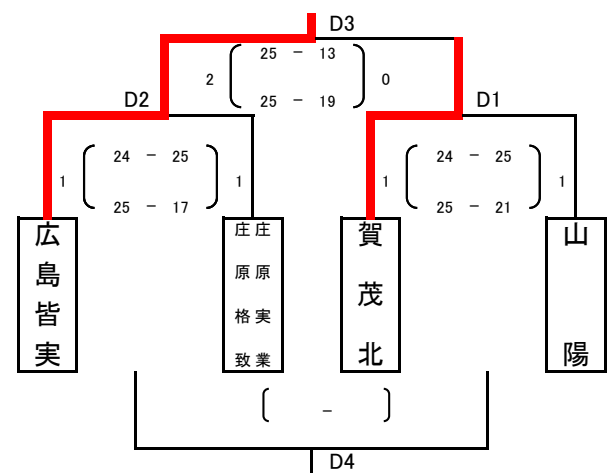

<注>

- * 開始式後はコートでの練習は第1試合の両チームのみ可能とする。
- * 午前中は4コートで4チームによる1位～4位の順位決定トーナメント戦を行う。(4試合8セット)
- * 試合間は第1試合と第2試合の間のみ15分、それ以降は全て10分とする。公式練習はなし。
- * 補助員等は、①は②の両チームから、②は①の敗者で、③は①②の勝者で、④は③の敗者で行う。
- * 2セット制のため、勝率が1-1の場合は2セット合計の失点の少ないチームが勝ちとし、同失点の場合は、第1セットをとっているチームが勝ちとする。
- * 1位・2位グループ戦は「吉田高校」で、3位・4位グループ戦は「吉田運動公園」で行うので、午前の対戦が終了後直ちに各会場へ移動すること。

第13回 FUJITACUP 2019 決勝ブロックトーナメント戦

決勝トーナメント (PM)

吉田高校会場

1位グループ組 ステージ側

1位グループ

1位	高陽	2位	祇園北	3位	高陽東	4位	広島工業
----	----	----	-----	----	-----	----	------

2位グループ組 入口側

2位グループ

1位	西条農業	2位	岩国工業	3位	安古市	4位	呉宮原
----	------	----	------	----	-----	----	-----

吉田運動公園会場

3位グループ組

3位グループ

1位	吉田	2位	三井	3位	/	4位	/
----	----	----	----	----	---	----	---

4位グループ組

4位グループ

1位	広島皆実	2位	賀茂北	3位	/	4位	/
----	------	----	-----	----	---	----	---

<注>

- * 各決勝トーナメント戦のプロトコールは13:30とする。<予定> __
- * AMと同じように、2セットマッチとする。ただし、1・2位グループの決勝は3セットマッチとする。
- * 試合間はすべて10分とする。公式練習はなし。
- * 吉田高校会場の補助員等は、①は②の両チームから、②は①の敗者で、③は①②の勝者で、④は③の敗者で行う
- * 運動公園会場の補助員等は、①は②の両チームから、②は①の敗者で、③は②の敗者で、④は③の両チームで行う
- * 3位同士のプレマッチは1セットのみ行う。<予定>
- * 終了後直ちに、吉田高校で閉会式を行う。