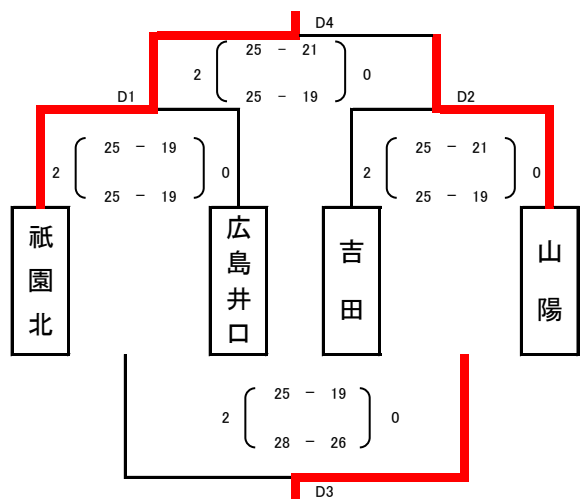

1位	広島工業	2位	広島中等	3位	呉宮原	4位	庄原実業
----	------	----	------	----	-----	----	------

吉田高校会場

C組 ステージ側

C組

1位	西条農業	2位	宮島工業	3位	高陽	4位	賀茂北
----	------	----	------	----	----	----	-----

D組 入口側

D組

1位	祇園北	2位	山陽	3位	吉田	4位	広島井口
----	-----	----	----	----	----	----	------

<注>

- * 開始式後はコートでの練習は第1試合の両チームのみ可能とする。
- * 午前中は4コートで4チームによる1位～4位の順位決定トーナメント戦を行う。(4試合8セット)
- * 試合間は第1試合と第2試合の間のみ15分、それ以降は全て10分とする。公式練習はなし。
- * 補助員等は、①は②の両チームから、②は①の敗者で、③は①②の勝者で、④は③の敗者で行う。
- * 2セット制のため、勝率が1-1の場合は2セット合計の失点の少ないチームが勝ちとし、同失点の場合は、第1セットをとっているチームが勝ちとする。
- * 1位・2位グループ戦は「吉田高校」で、3位・4位グループ戦は「吉田運動公園」で行うので、午前の対戦が終了後直ちに各会場へ移動すること。