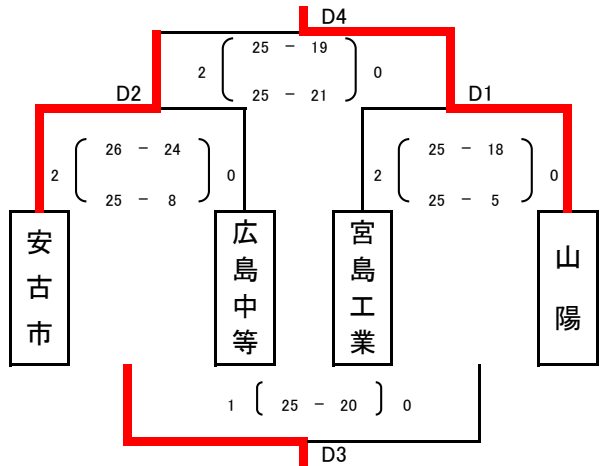

<注>

- * 開始式後はコートでの練習は第1試合の両チームのみ可能とする。
- * 午前中は4コートで4チームによる1位～4位の順位決定トーナメント戦を行う。(4試合8セット)
- * 試合間は第1試合と第2試合の間のみ15分、それ以降は全て10分とする。公式練習はなし。
- * 補助員等は、①は②の両チームから、②は①の敗者で、③は①②の勝者で、④は③の敗者で行う。
- * 2セット制のため、勝率が1-1の場合は2セット合計の失点の少ないチームが勝ちとし、同失点の場合は、第1セットをとっているチームが勝ちとする。
- * 1位・2位グループ戦は「吉田高校」で、3位・4位グループ戦は「吉田運動公園」で行うので、午前の対戦が終了後直ちに各会場へ移動すること。

第12回 FUJITACUP 2018 決勝ブロックトーナメント戦

決勝トーナメント (PM)

吉田高校会場

1位グループ組 ステージ側

1位グループ

1位	祇園北	2位	広島工業	3位	岩国工業	4位	西条農業
----	-----	----	------	----	------	----	------

2位グループ組 入口側

2位グループ