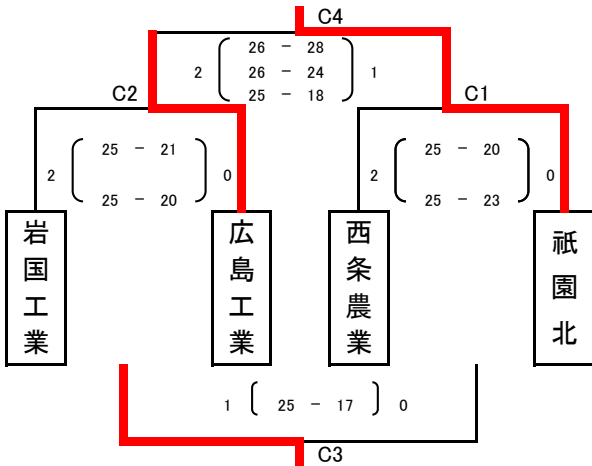

第12回 FUJITACUP 2018 決勝ブロックトーナメント戦

決勝トーナメント (PM)

吉田高校会場

1位グループ組 ステージ側

1位グループ

1位	祇園北	2位	広島工業	3位	岩国工業	4位	西条農業