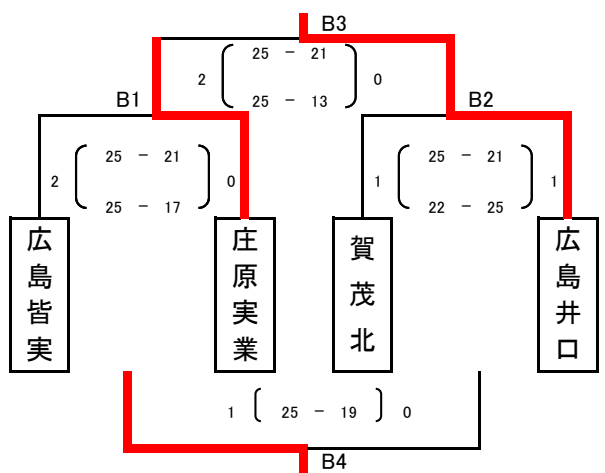

<注>

- * 開始式後はコートでの練習は第1試合の両チームのみ可能とする。
- * 午前中は4コートで4チームによる1位～4位の順位決定トーナメント戦を行う。(4試合8セット)
- * 試合間は第1試合と第2試合の間のみ15分、それ以降は全て10分とする。公式練習はなし。
- * 補助員等は、①は②の両チームから、②は①の敗者で、③は①②の勝者で、④は③の敗者で行う。
- * 2セット制のため、勝率が1-1の場合は2セット合計の失点の少ないチームが勝ちとし、同失点の場合は、第1セットをとっているチームが勝ちとする。
- * 1位・2位グループ戦は「吉田高校」で、3位・4位グループ戦は「吉田運動公園」で行うので、午前の対戦が終了後直ちに各会場へ移動すること。

第12回 FUJITACUP 2018 決勝ブロックトーナメント戦

決勝トーナメント (PM)

吉田高校会場

1位グループ組 ステージ側

1位グループ

1位	祇園北	2位	広島工業	3位	岩国工業	4位	西条農業
----	-----	----	------	----	------	----	------

2位グループ組 入口側

2位グループ

1位	山陽	2位	安古市	3位	広島中等	4位	宮島工業
----	----	----	-----	----	------	----	------

吉田運動公園会場

3位グループ組

3位グループ

1位	高陽	2位	三次	3位	呉宮原	4位	吉田
----	----	----	----	----	-----	----	----

4位グループ組

4位グループ

1位	広島井口	2位	庄原実業	3位	広島皆実	4位	賀茂北
----	------	----	------	----	------	----	-----

<注>

- * 各決勝トーナメント戦のプロトコールは13:30とする。<予定> __
- * AMと同じように、2セットマッチとする。ただし、1・2位グループの決勝は3セットマッチとする。
- * 試合間はすべて10分とする。公式練習3分はなし。
- * 吉田高校会場の補助員等は、①は②の両チームから、②は①の敗者で、③は①②の勝者で、④は③の敗者で行う
- * 運動公園会場の補助員等は、①は②の両チームから、②は①の敗者で、③は②の敗者で、④は③の両チームで行う
- * 3位同士のプレマッチは1セットのみ行う。<予定>
- * 終了後直ちに、吉田高校で閉会式を行う。