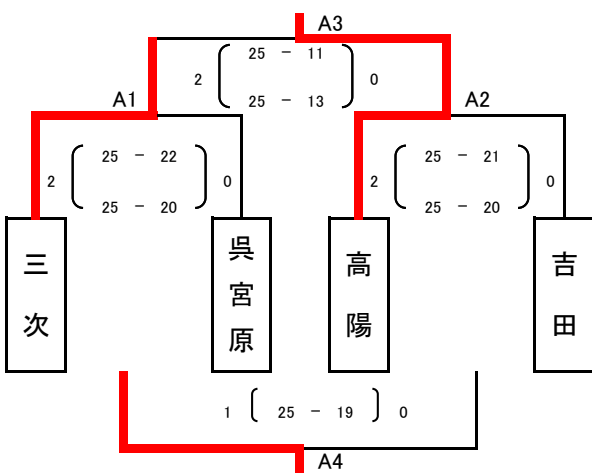

吉田運動公園会場

3位グループ組

3位グループ

1位	高陽	2位	三次	3位	呉宮原	4位	吉田