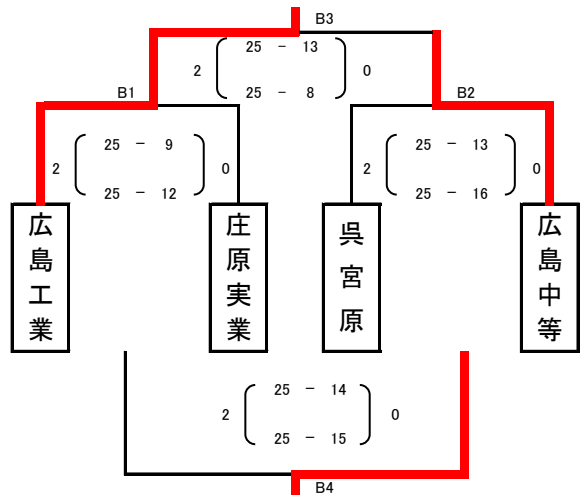

第12回 FUJITACUP 2018 予選ブロックトーナメント戦

予選ブロックトーナメント (AM)

吉田運動公園会場

A組 ステージ側

A組

1位	岩国工業	2位	安古市	3位	三次	4位	広島皆実
----	------	----	-----	----	----	----	------

B組 入口側

B組

1位	広島工業	2位	広島中等	3位	呉宮原	4位	庄原実業
----	------	----	------	----	-----	----	------

吉田高校会場

C組 ステージ側

C組

1位	西条農業	2位	宮島工業	3位	高陽	4位	賀茂北
----	------	----	------	----	----	----	-----

D組 入口側

D組

1位	祇園北	2位	山陽	3位	吉田	4位	広島井口
----	-----	----	----	----	----	----	------

<注>

- * 開始式後はコートでの練習は第1試合の両チームのみ可能とする。
- * 午前中は4コートで4チームによる1位～4位の順位決定トーナメント戦を行う。(4試合8セット)
- * 試合間は第1試合と第2試合の間のみ15分、それ以降は全て10分とする。公式練習はなし。
- * 補助員等は、①は②の両チームから、②は①の敗者で、③は①②の勝者で、④は③の敗者で行う。
- * 2セット制のため、勝率が1-1の場合は2セット合計の失点の少ないチームが勝ちとし、同失点の場合は、第1セットをとっているチームが勝ちとする。
- * 1位・2位グループ戦は「吉田高校」で、3位・4位グループ戦は「吉田運動公園」で行うので、午前の対戦が終了後直ちに各会場へ移動すること。