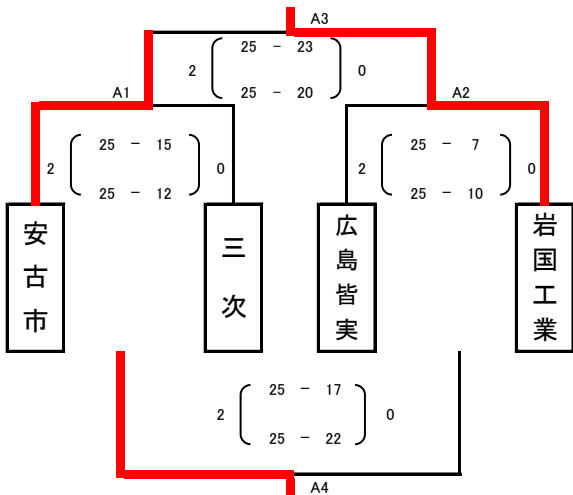

第12回 FUJITACUP 2018 予選ブロックトーナメント戦

予選ブロックトーナメント (AM)

吉田運動公園会場

A組 ステージ側

A組

1位	岩国工業	2位	安古市	3位	三次	4位	広島皆実
----	------	----	-----	----	----	----	------

B組 入口側

B組

1位	広島工業	2位	広島中等	3位	呉宮原	4位	庄原実業
----	------	----	------	----	-----	----	------

吉田高校会場

C組 ステージ側

C組

1位	西条農業	2位	宮島工業	3位	高陽	4位	賀茂北
----	------	----	------	----	----	----	-----

D組 入口側

D組

1位	祇園北	2位	山陽	3位	吉田	4位	広島井口
----	-----	----	----	----	----	----	------

<注>

- * 開始式後はコートでの練習は第1試合の両チームのみ可能とする。
- * 午前中は4コートで4チームによる1位～4位の順位決定トーナメント戦を行う。(4試合8セット)
- * 試合間は第1試合と第2試合の間のみ15分、それ以降は全て10分とする。公式練習はなし。
- * 補助員等は、①は②の両チームから、②は①の敗者で、③は①②の勝者で、④は③の敗者で行う。
- * 2セット制のため、勝率が1-1の場合は2セット合計の失点の少ないチームが勝ちとし、同失点の場合は、第1セットをとっているチームが勝ちとする。
- * 1位・2位グループ戦は「吉田高校」で、3位・4位グループ戦は「吉田運動公園」で行うので、午前の対戦が終了後直ちに各会場へ移動すること。