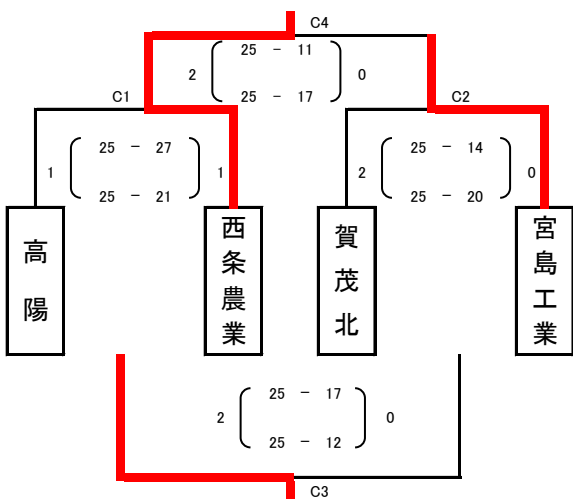

第12回 FUJITACUP 2018 予選ブロックトーナメント戦

予選ブロックトーナメント (AM)

吉田運動公園会場

A組 ステージ側

A組

1位	岩国工業	2位	安古市	3位	三次	4位	広島皆実
----	------	----	-----	----	----	----	------

B組 入口側

B組

1位	広島工業	2位	広島中等	3位	呉宮原	4位	庄原実業
----	------	----	------	----	-----	----	------

吉田高校会場

C組 ステージ側

C組

1位	西条農業	2位	宮島工業	3位	高陽	4位	賀茂北
----	------	----	------	----	----	----	-----

D組 入口側

D組

1位	祇園北	2位	山陽	3位	吉田	4位	広島井口
----	-----	----	----	----	----	----	------

<注>

- * 開始式後はコートでの練習は第1試合の両チームのみ可能とする。
- * 午前中は4コートで4チームによる1位～4位の順位決定トーナメント戦を行う。(4試合8セット)
- * 試合間は第1試合と第2試合の間のみ15分、それ以降は全て10分とする。公式練習はなし。
- * 補助員等は、①は②の両チームから、②は①の敗者で、③は①②の勝者で、④は③の敗者で行う。
- * 2セット制のため、勝率が1-1の場合は2セット合計の失点の少ないチームが勝ちとし、同失点の場合は、第1セットをとっているチームが勝ちとする。
- * 1位・2位グループ戦は「吉田高校」で、3位・4位グループ戦は「吉田運動公園」で行うので、午前の対戦が終了後直ちに各会場へ移動すること。