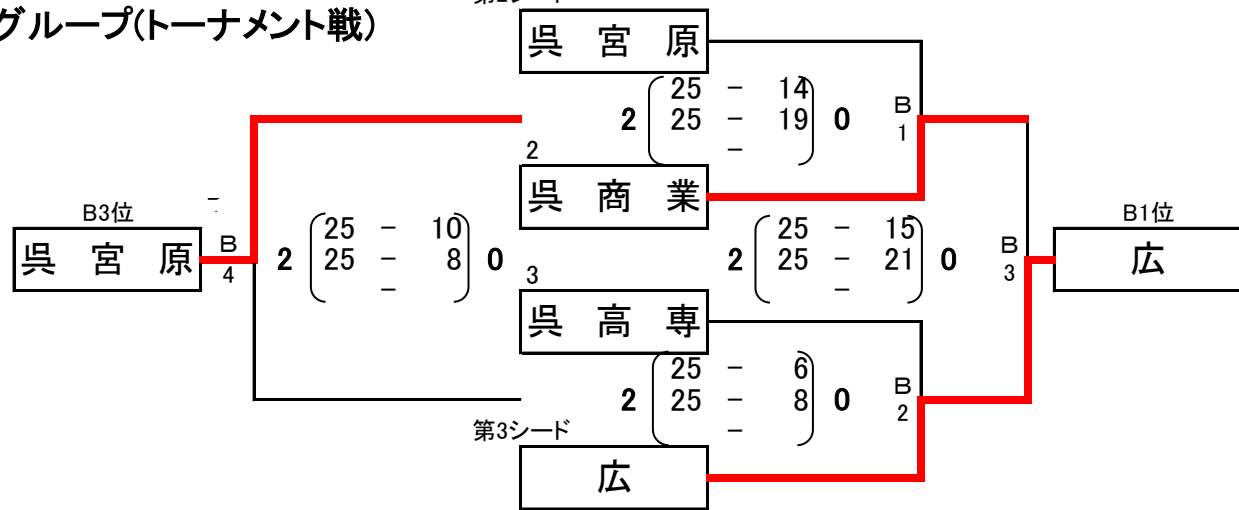

令和6年度広島県高等学校新人バレーボール選手権大会 呉地区予選（女子の部）

令和7年1月11日(土)・12日(日)

《会場》 市立呉高等学校 体育館

1月11日(土) 開館 8:30 代表者会議 8:45 開始式 9:00 プロトコール 9:30

1月12日(日) 開館 8:30 代表者会議 8:45 開始式 なし プロトコール 9:30

※両日とも9:00までは第1試合のチーム優先で、全チームコート練習可能。

※新人戦県大会は上位5校までが出場権を得る。

【第2日目】 順位決定戦(第3試合終了後30分休憩。遅く終わったコートからの試合から30分後プロトコール)

【第1日目】 予選トーナメント

Aグループ(リーグ戦)

	清水ヶ丘	市立呉	呉港	勝敗	セット率※	順位
第1シード 清水ヶ丘	-	2 $\begin{pmatrix} 25 & - & 9 \\ 25 & - & 10 \\ - & - & - \end{pmatrix}$ 0	2 $\begin{pmatrix} 25 & - & 5 \\ 25 & - & 6 \\ - & - & - \end{pmatrix}$ 0	2-0		1
第4シード 市立呉	0-2	-	2 $\begin{pmatrix} 26 & - & 24 \\ 25 & - & 15 \\ - & - & - \end{pmatrix}$ 0	1-1		2
1 呉港	0-2	0-2	-	0-1		3

※得セット÷失セット

Bグループ(トーナメント戦)

【予選リーグ試合順】

順	Aコート	審判/補助員
1	清水ヶ丘 - 呉港	派遣・市呉
2	市立呉 - 呉港	派遣・清水
3	清水ヶ丘 - 市立呉	派遣・呉港

順	Bコート	審判/補助員
1	呉宮原 - 呉商業	B2両
2	広 - 呉高専	B1両
3	広 - 呉商業	B1・2敗
4	呉宮原 - 呉高専	B1・2勝

順位	1位	2位	3位	4位	5位
	清水ヶ丘	広	市立呉	呉商業	呉宮原
ポイント	5	4	3	2	1