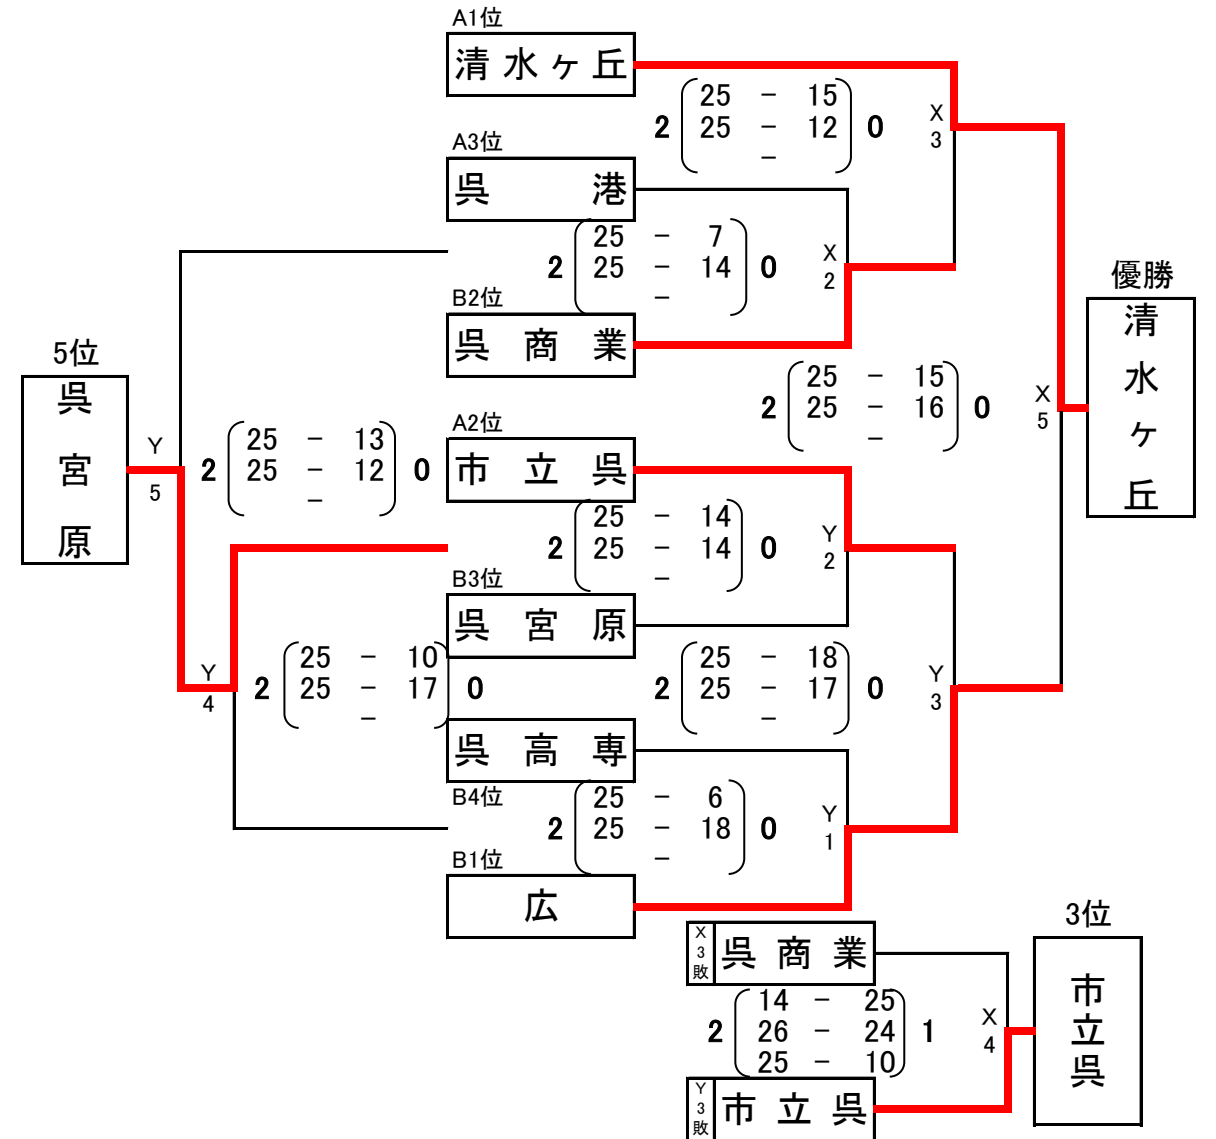

# 令和6年度広島県高等学校新人バレーボール選手権大会 呉地区予選（女子の部）

令和7年1月11日(土)・12日(日)

《会場》 市立呉高等学校 体育館

1月11日(土) 開館 8:30 代表者会議 8:45 開始式 9:00 プロトコール 9:30

1月12日(日) 開館 8:30 代表者会議 8:45 開始式 なし プロトコール 9:30

※両日とも9:00までは第1試合のチーム優先で、全チームコート練習可能。

### Bグループ(トーナメント戦)

### 【予選リーグ試合順】

順	Aコート	審判/補助員
1	清水ヶ丘 - 呉港	派遣・市呉
2	市立呉 - 呉港	派遣・清水
3	清水ヶ丘 - 市立呉	派遣・呉港

順	Bコート	審判/補助員
1	呉宮原 - 呉商業	B2両
2	広 - 呉高専	B1両
3	広 - 呉商業	B1・2敗
4	呉宮原 - 呉高専	B1・2勝

順位	1位	2位	3位	4位	5位
	清水ヶ丘	広	市立呉	呉商業	呉宮原
ポイント	5	4	3	2	1