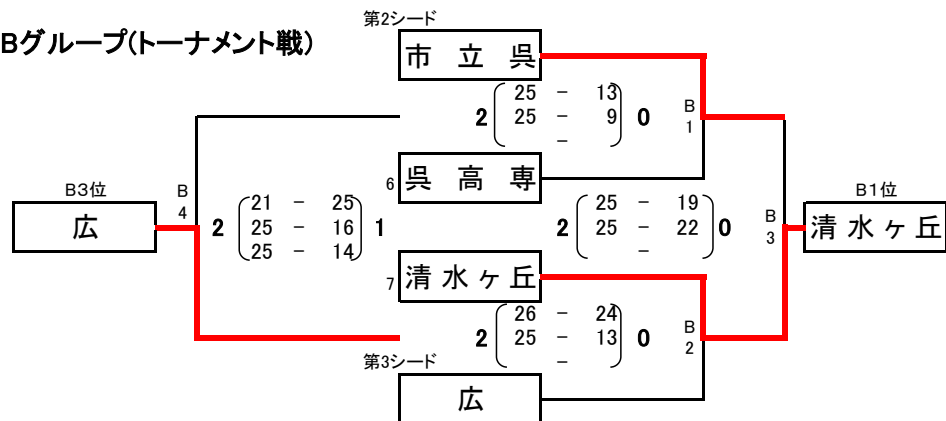

第75回中国高等学校バレーボール選手権大会呉地区予選会(女子の部)

令和5年4月8日(土)・9日(日)
<<会場>> 宮原高等学校体育館

4月8日(土) 開館 8:30 代表者会議 8:45 開始式 なし プロモーション 9:30
4月9日(日) 開館 8:30 代表者会議 8:45 プロモーション 9:30

【第1日目】 予選トーナメント

Aグループ(リーグ戦)

	呉宮原	呉三津田	呉商業	勝敗	セット率	順位
第1シード 呉宮原	-	2 $\begin{pmatrix} 25 & - & 20 \\ 20 & - & 25 \\ 25 & - & 8 \end{pmatrix}$ 1	2 $\begin{pmatrix} 25 & - & 11 \\ 25 & - & 18 \\ - & - & - \end{pmatrix}$ 0	2-0	4	1
第4シード 呉三津田	1-2	-	1 $\begin{pmatrix} 26 & - & 28 \\ 25 & - & 21 \\ 9 & - & 25 \end{pmatrix}$ 2	0-2	0.5	3
5 呉商業	0-2	2-1	-	1-1	0.7	2

Bグループ(トーナメント戦)

【予選リーグ試合順】

順	A コー ト	審判/補助員
1	呉宮原 - 呉商業	派遣・三
2	呉三津田 - 呉商業	派遣・宮
3	呉宮原 - 呉三津田	派遣・商

順	B コー ト	審判/補助員
1	市立呉 - 呉高専	B2両
2	広 - 清水ヶ丘	B1両
3	市立呉 - 清水ヶ丘	B1・2敗
4	呉高専 - 広	B1・2勝