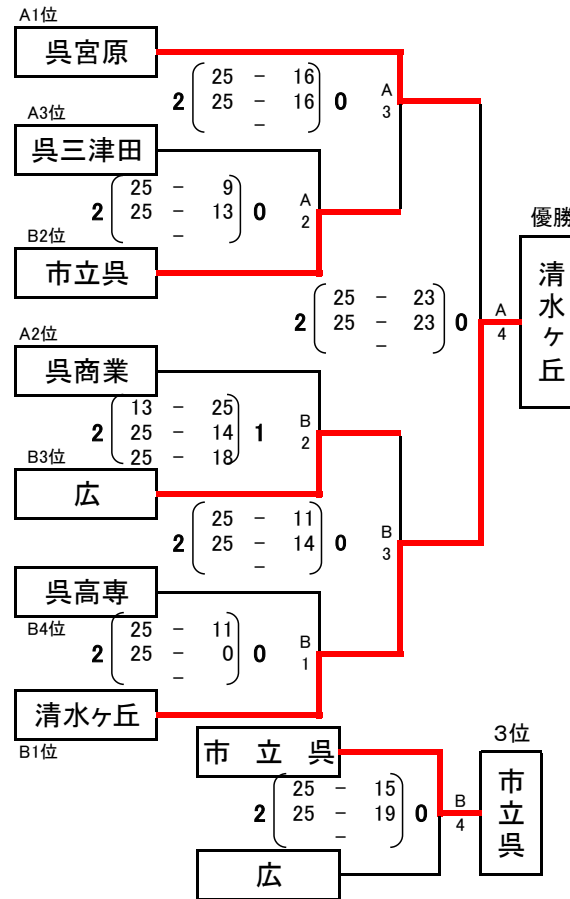

【第2日目】 順位決定戦

順	A コー ト	審判/補助員
2	呉三津田 - 市立呉	派遣・A1位
3	呉宮原 - 市立呉	派遣・A2敗
4	呉宮原 - 清水ヶ丘	派遣・A2敗

順	B コー ト	審判/補助員
1	清水ヶ丘 - 呉高専	B2両
2	呉商業 - 広	B1両
3	広 - 清水ヶ丘	B1・2敗
4	市立呉 - 広	B1・2敗

順位	1位	2位	3位	4位
	清水ヶ丘	呉宮原	市立呉	広
ポイント	4	3	2	1