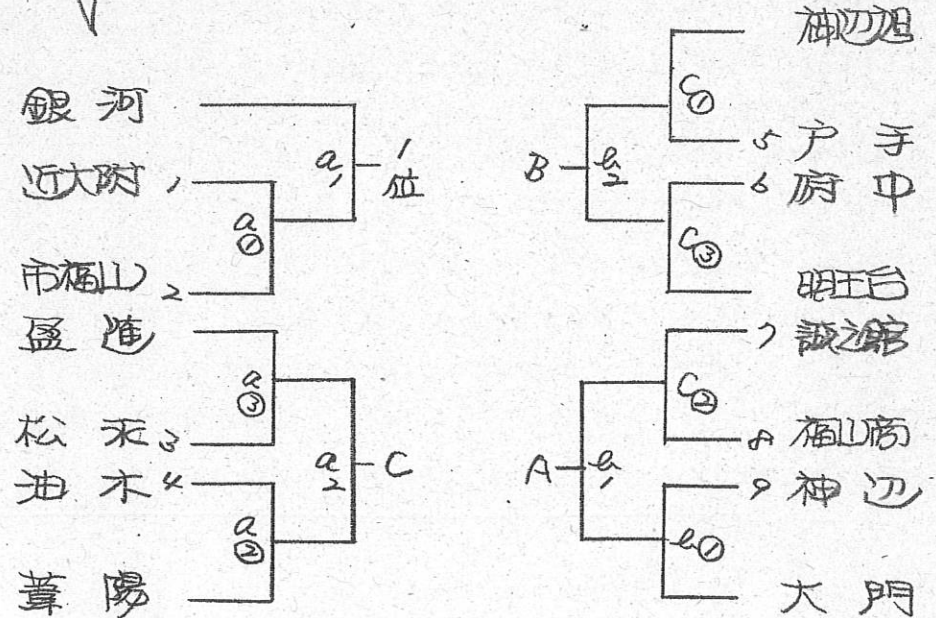

日		会場 (ブロック)	会場	競技	審判	代会議	開館	プロト
7月18日 (土)	男子	エフピコアリーナ ()	鳴本	藤田	橋高	9:00	8:30	10:00
	女子	エフピコアリーナ ()		水野	佐藤	9:00	8:30	10:00
7月19日 (日)	男子	エフピコアリーナ ()	鳴本	奥田	西野	9:00	8:30	10:00
	女子	エフピコアリーナ ()		和田	松本	9:00	8:30	10:00

※設定時間 ①10:00, ②12:00, ③14:00

④16:00
 【女子】 選手入館可 ⇒ フォトコール 1時間前

1 2 3 4 5 6 7 8 9 10 11 12 13 14 15

a0 b0 c0 18(土) 10:00
 a1 c1 " 12:00
 a2 c2 " 14:00

 a1 b1 19(日) 10:00
 a2 b2 " 12:00

女子トーナメント

試合順 ()		
-	1	-
-	2	-
-	3	-
-	4	-
-	5	-
-	6	-
試合順 ()		
-	1	-
-	2	-
-	3	-
-	4	-
-	5	-
-	6	-