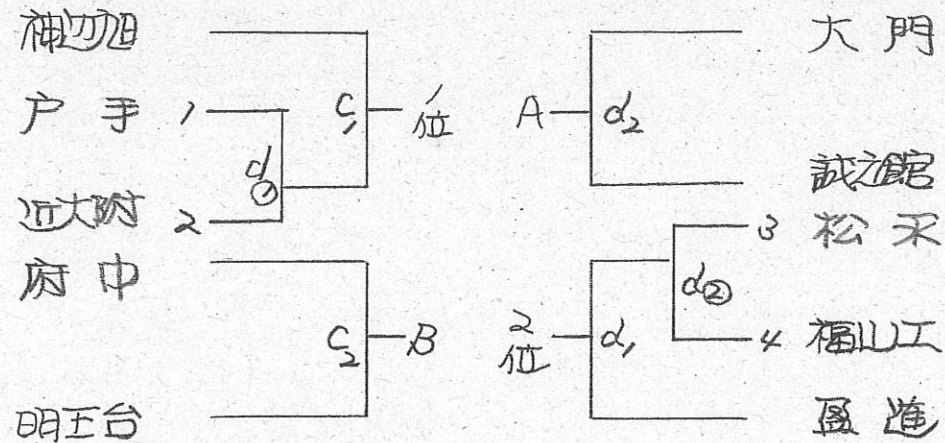

令和2年度広島県高等学校総合体育大会代替大会 福山ブロック組み合わせ

順位	1	2	3	4	5	6	7	8	9
男子					/	/	/	/	/
女子					/	/	/	/	/

【男子】

1 2 3 4 5 6 7 8 9 10 11 12 13 14 15

d0 18(土) 10:00
 d1 " 12:00

 c1 d1 19(日) 10:00
 c2 d2 " 12:00

男子トーナメント

試合順 ()		
-	1	-
-	2	-
-	3	-
-	4	-
-	5	-
-	6	-
試合順 ()		
-	1	-
-	2	-
-	3	-
-	4	-
-	5	-
-	6	-

日		会場 (ブロック)	会場	競技	審判	代会議	開館	プロト
7月18日 (土)	男子	エフピコアリーナ ()	鳴本	藤田	橋高	9:00	8:30	10:00
	女子	エフピコアリーナ ()		水野	佐藤	9:00	8:30	10:00
7月19日 (日)	男子	エフピコアリーナ ()	鳴本	奥田	西野	9:00	8:30	10:00
	女子	エフピコアリーナ ()		和田	松本	9:00	8:30	10:00

※設定時間 ①10:00, ②12:00, ③14:00

④16:00
 【女子】 選手入館可 ⇒ フォトコール 1時間前

1 2 3 4 5 6 7 8 9 10 11 12 13 14 15

a0 b0 c0 18(土) 10:00
 a1 c1 " 12:00
 a2 c2 " 14:00

 a1 b1 19(日) 10:00
 a2 b2 " 12:00

女子トーナメント

試合順 ()		
-	1	-
-	2	-
-	3	-
-	4	-
-	5	-
-	6	-
試合順 ()		
-	1	-
-	2	-
-	3	-
-	4	-
-	5	-
-	6	-