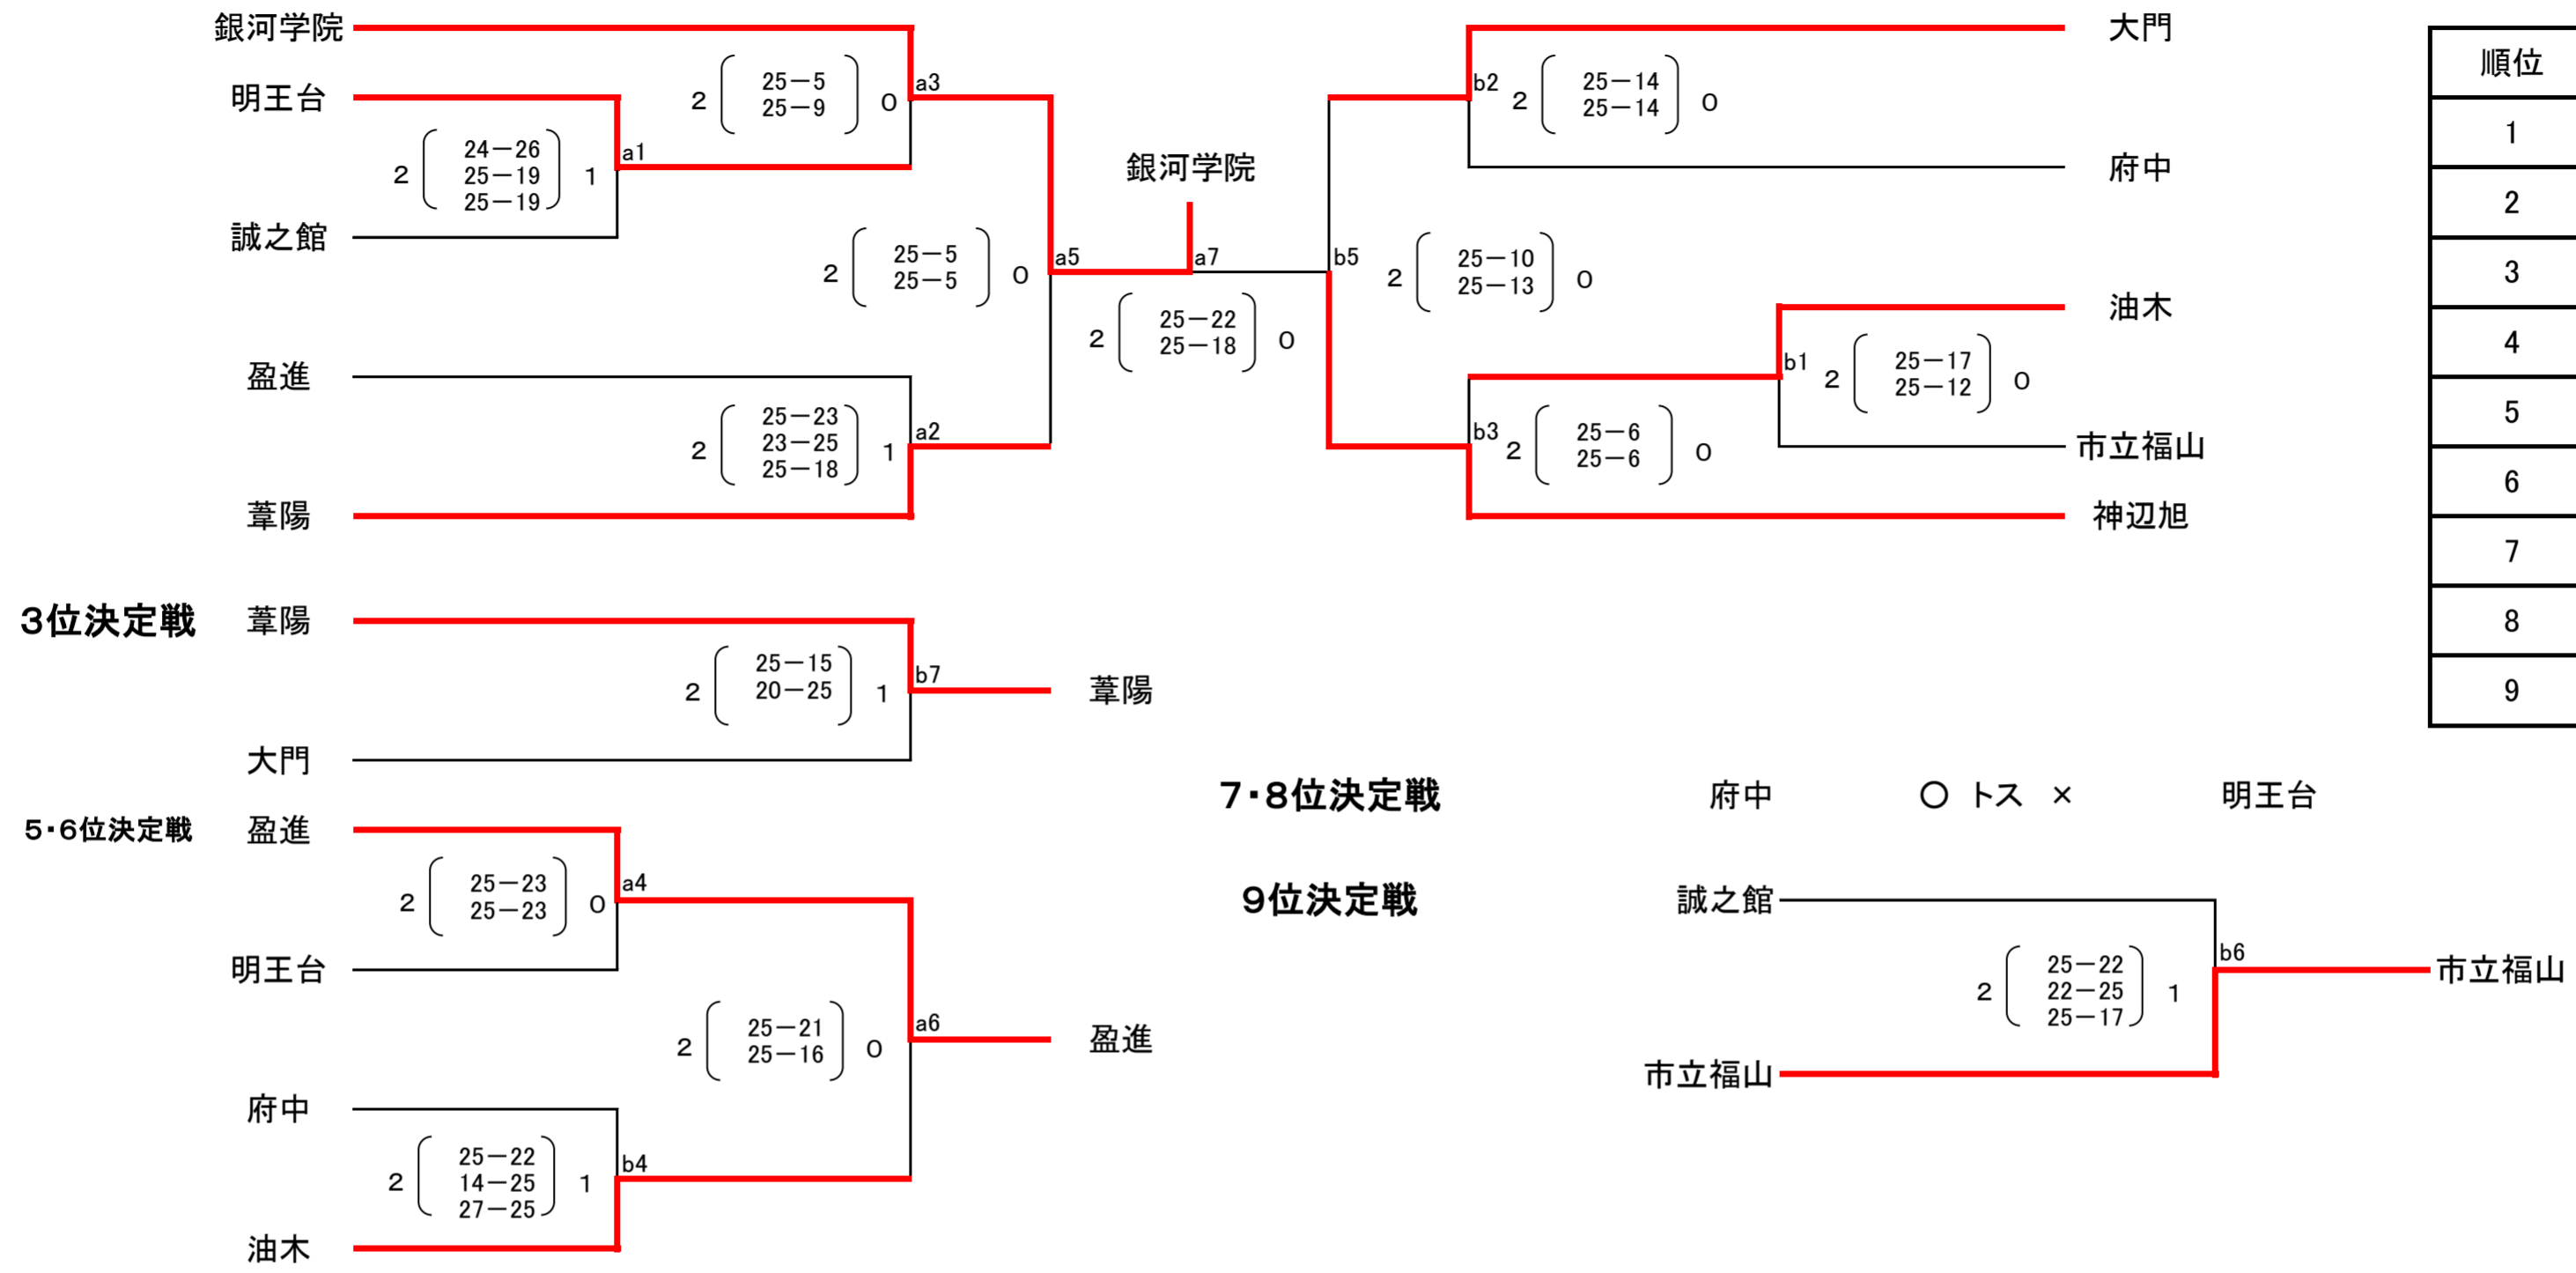

B

	6 大門				7 広大附属				8 油木				9 盈進				順位
	得セット	得点	失点	失セット	得セット	得点	失点	失セット	得セット	得点	失点	失セット	得セット	得点	失点	失セット	
大門	/				2	25	9	0	2	25	14	0	2	25	12	0	1
						25	19	0		25	19	0		25	12	0	
広大附属	0	9	25	2	/				0	20	25	2	0	20	25	2	4
		19	25							6	25	2		20	25	2	
油木	0	14	25	2	2	25	20	0	/				1	25	23	2	3
		19	25			25	6							18	25	2	
盈進	0	12	25	2	2	25	20	0	2	23	25	1	/				2
		12	25			25	20			25	18						

試合順	
2-3	6-7
4-5	8-9
2-4	6-8
3-5	7-9
2-5	6-9
3-4	7-8

C

	10 葦陽				11 誠之館				12 近大附属				13 府中				順位
	得セット	得点	失点	失セット	得セット	得点	失点	失セット	得セット	得点	失点	失セット	得セット	得点	失点	失セット	
葦陽	/				2	25	21	0	2	25	15	0	2	25	14	1	1
						25	16	0		25	12	0		21	25	1	
誠之館	0	21	25	2	/				2	25	19	0	0	17	25	2	3
		16	25							25	14	0		20	25	2	
近大附属	0	15	25	2	0	19	25	2	/				0	12	25	2	4
		12	25			14	25							13	25	2	
府中	1	14	25	2	2	25	17	0	2	25	12	0	/				2
		25	21	2		25	20	0		25	13	0					

試合順	
10-11	
12-13	
10-12	
11-13	
10-13	
11-12	

8:00 入校
 8:45 代表者会議
 ※代表者会議には、男女とも1名参加
 (可能であれば)
 (9:00開場)
 9:30 プロトコール

開始式 なし
 握手 あり

女子 決勝トーナメント(会場:市立福山)

令和6年4月28日(日)

順位	校名
1	銀河学院
2	神辺旭
3	葦陽
4	大門
5	盈進
6	油木
7	府中
8	明王台
9	市立福山