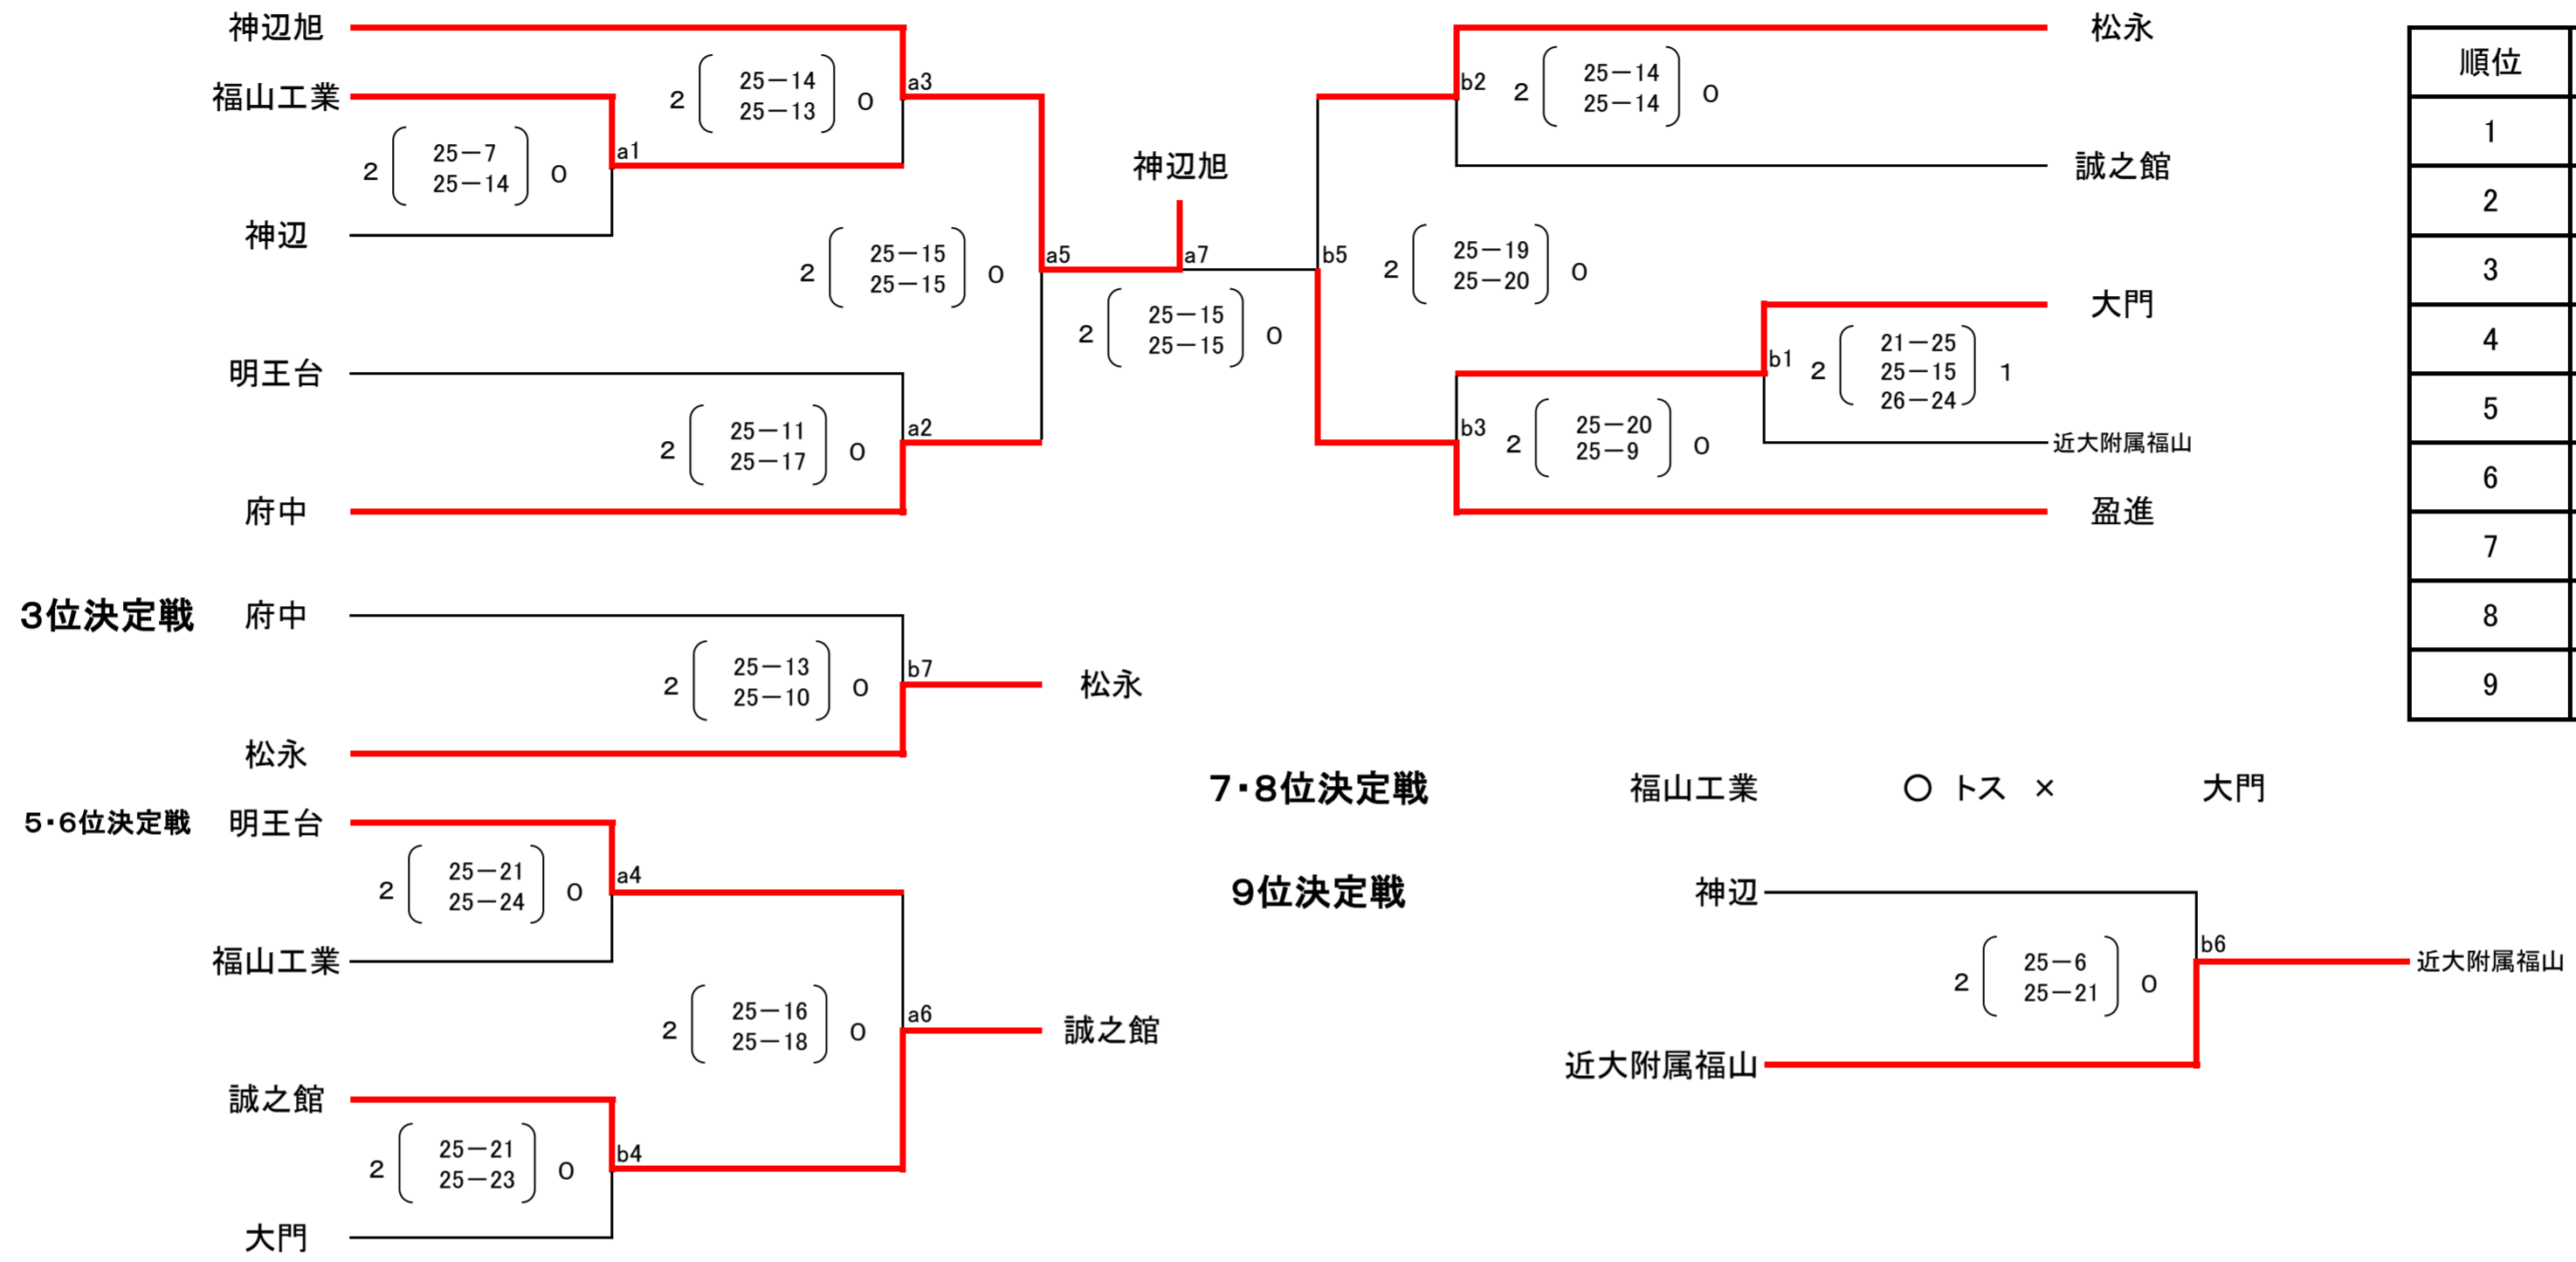

男子 決勝トーナメント(会場:府中)

令和6年4月28日(日)

順位	校名
1	神辺旭
2	盈進
3	松永
4	府中
5	誠之館
6	明王台
7	福山工業
8	大門
9	近大附属福山