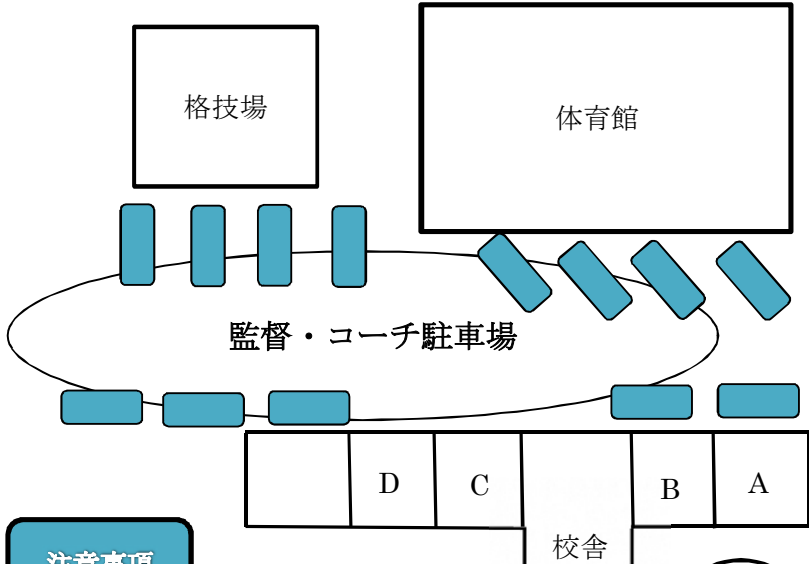

# 安芸南高校駐車場案内

マイクロバス・本校職員駐車場

## 注意事項

- ・各校4台でお願いします
- ・監督・コーチの車両は体育館周辺です。
- ・更衣室は校舎2F選択教室A~Dを用意します。貴重品の管理は各校で。
- ・校舎内は素足でお願いします。
- ・体育館シューズは体育館フロアのみです。

正門